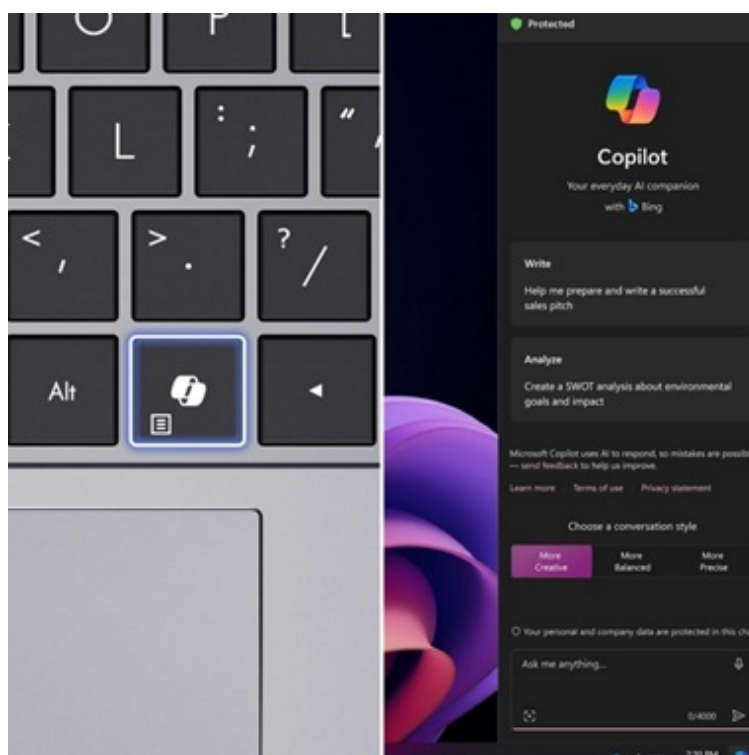

Ušetříte: **2 757 Kč**

Kód zboží: NOTASU2097

Part No.: P3405CVA-LY0012X

Záruka: 24 měs.

Stav: Nové zboží

Popis

ASUS ExpertBook P3 P3405 - pro práci, která vás baví, i nebaví

Notebook ASUS ExpertBook P3 P3405 představuje mimořádně přenosné zařízení pro produktivní práci i multimediální zábavu. V **kompaktním 14" provedení** kombinuje výkon, zabezpečení a elegantní vzhled. Výkon v podobě procesoru **Intel Core i7 třinácté generace** a **32GB RAM** ocení firemní pracovníci, kreativci, manažeři a další moderní uživatelé. Umožní komfortní práci s aplikacemi, svižné výpočty i odezvu v rámci **multitaskingu**. Software rozjede plynule také díky **SSD jednotce** s kapacitou **úložiště 1 TB**.

O produktivitu a uložení velkého množství dat je postaráno na jedničku. Fanoušci sledování filmů nebo videí se mohou těšit jednak na **displej s WUXGA rozlišením**, jednak ozvučení z **reproduktorů Smart Amp**. Ve výbavě nechybí ani **podsvícená klávesnice** nebo **Full HD IR webkamera s krytkou a podporou Windows Hello** pro bezproblémové a bezpečné videokonference. Vše v **odolné konstrukci dle standardu MIL-STD 810H**.

Chcete pracovat účelněji? Vyzkoušejte AI

Notebook ASUS ExpertBook P3 P3405 podporuje **Microsoft Copilot**. Tento **nástroj umělé inteligence** slouží například pro práci s texty, komunikaci, chatování, získávání informací a efektivní plnění pracovních úkolů. Poslouží tak například k automatizaci určitých pracovních postupů, podpoře kreativity apod.