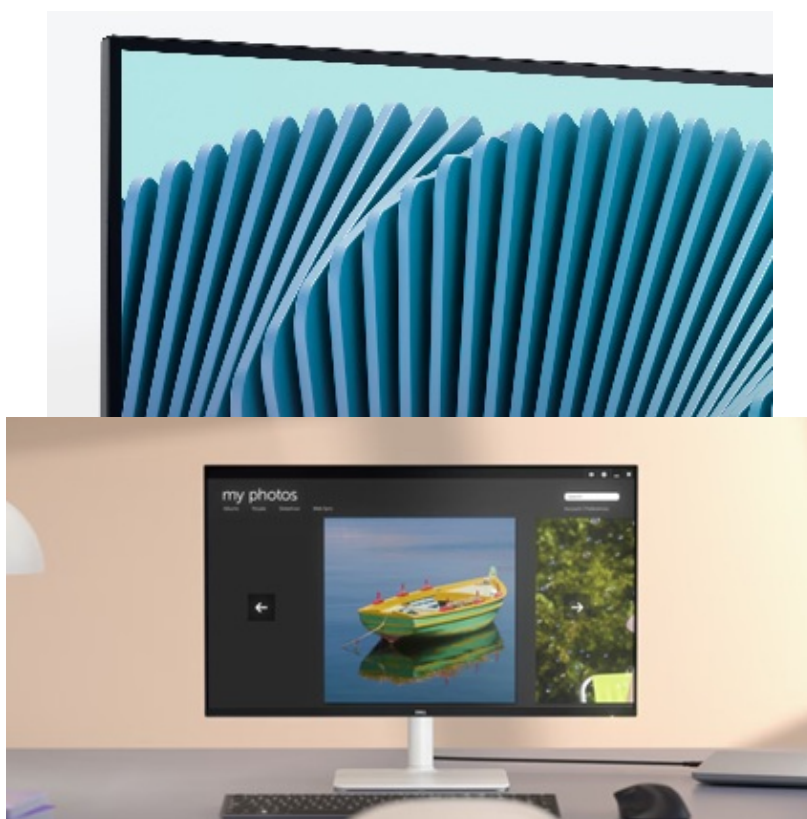

Popis

Dell 27 Plus 4K S2725QS - 4K obraz pro kreativní práci i hraní her

Monitor Dell 27 Plus 4K S2725QS představuje vaši bránu do sledování v **ultra jemném rozlišení 4K**. Nabízí prostorný displej s **úhlopříčkou 27 palců**, na kterém přehledně zobrazíte PC aplikace, internetové stránky a rozmanitý multimediální obsah. Je ideální pro náročnou práci, grafické úpravy a editaci projektů i multimediální zábavu.

IPS panel produkuje široké pozorovací úhly, abyste veškerý obsah mohli sledovat pohodlně a bez zkreslení barev i při pohledu ze stran. Přesné podání barev zajišťuje **99% pokrytí spektra sRGB**. Díky tomu je monitor **Dell 27 Plus 4K S2725QS** vhodný pro precizní činnosti spojené s editací fotografií, videí, tvorbu vizuálů apod.

Dell 27 Plus 4K S2725QS

LED monitor s úhlopříčkou **27"** disponující 4K rozlišením **3840 × 2160** obrazových bodů s poměrem stran 16 : 9. Nabízí jas **350 cd/m²**, kontrastní poměr **1500 : 1**, dobu odezvy **4 ms**, pokrytí **99 % sRGB**. Použitá technologie **IPS** poskytuje široké pozorovací úhly **178° horizontálně i vertikálně**. Ozvučení zajišťují integrované **stereo reproduktory** s celkovým výkonem **10 W**. Obnovovací frekvence až **120 Hz** spolu s podporou technologií **AMD FreeSync Premium** nabízí intenzivní akci bez trhání, zadržávání nebo rozmazávání obrazu při pohybu. Monitor nabízí také možnost montáže na stěnu díky **VESA** uchycení. Potěší také výškově nastavitelný stojan a funkce **Pivot**.