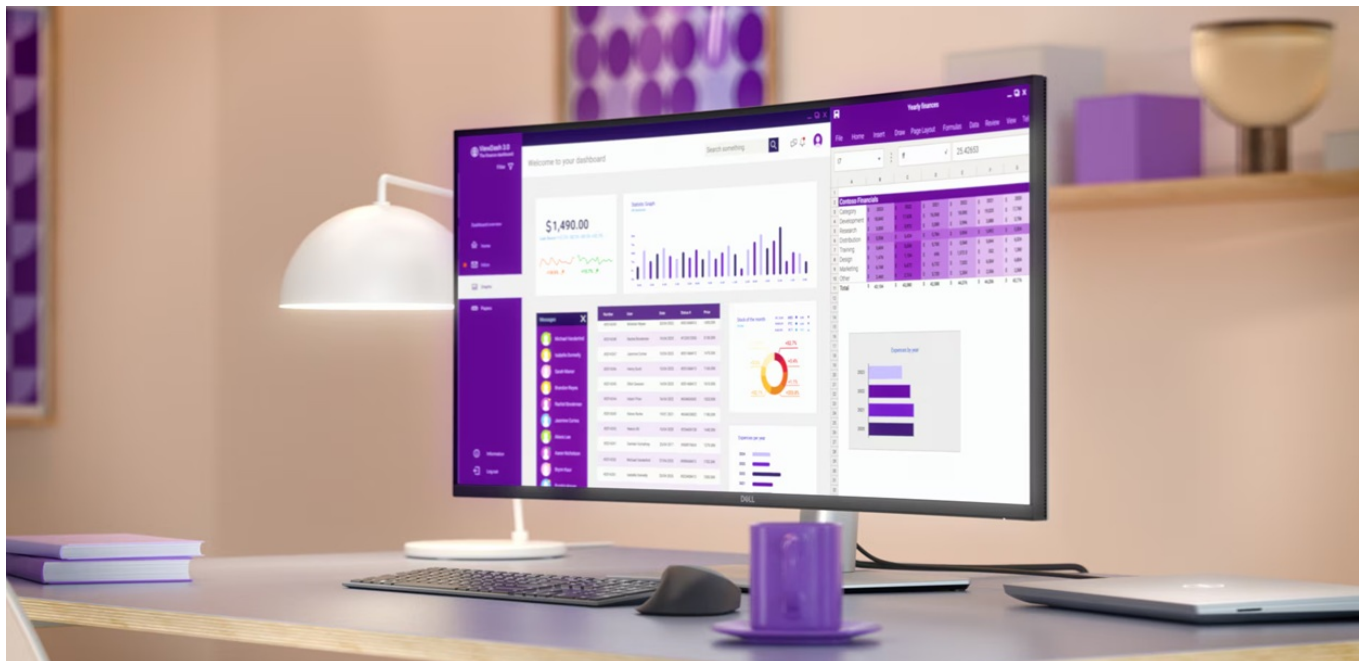

Prohnutý monitor Dell Pro 34 Plus P3425WE představuje výkon a ultra jemné rozlišení v elegantním designu. **Displej s úhlopříčkou 34,1 palců** vám zprostředkuje optimální plochu pro práci s moderním softwarem, sledování tabulek, dokumentů i multimédií zábavu. Díky **rozlišení WQHD** je monitor Dell Pro 34 Plus P3425WE ideální **pro kreativní činnosti, editaci nebo tvorbu digitálního obsahu**. WQHD rozlišení je zárukou ostrého obrazu, který zachytí všechny detaily, a díky tomu posune pracovní projekty i multimediální zážitky na další úroveň. **Obnovovací frekvence 100 Hz** zajistí méně blikání a více plynulého pohybu bez rušivých vlivů.

S více porty se to lépe táhne

Potěší také **bohatá konektivita**, která podpoří flexibilní činnost s celou řadou periferních zařízení a připojení různých zdrojů obrazu. K dispozici jsou porty **HDMI** a **DisplayPort**, nároční uživatelé ocení také přítomnost **USB 3.0** nebo **RJ-45** pro přímý a stabilní Ethernet. Nechybí ani praktické řešení **USB-C**, které vám umožní přenášet data nebo video a kompatibilní zařízení napájet výkonem až 90 W, a to jediným kabelem.

Dell Pro 34 Plus P3425WE

Prohnutý LED monitor s úhlopříčkou **34,1"** nabízí rozlišení **3440 × 1440** bodů s poměrem stran 21 : 9, jasem **350 cd/m²**, dobou odezvy 8 ms, obnovovací frekvencí **100 Hz** a pokrytím 99 % sRGB barevné palety. Příjemné jsou také pozorovací úhly **178° horizontálně i vertikálně**. Pro připojení periférií jsou k dispozici **tři USB 3.0 porty**, ethernetový port **RJ-45** a dva porty **USB-C**, z nichž jeden kromě vysokorychlostního přenosu videa a dat umožňuje napájení připojených zařízení až do 90 W. Zjistíte potěší také výškově nastavitelný podstavec.