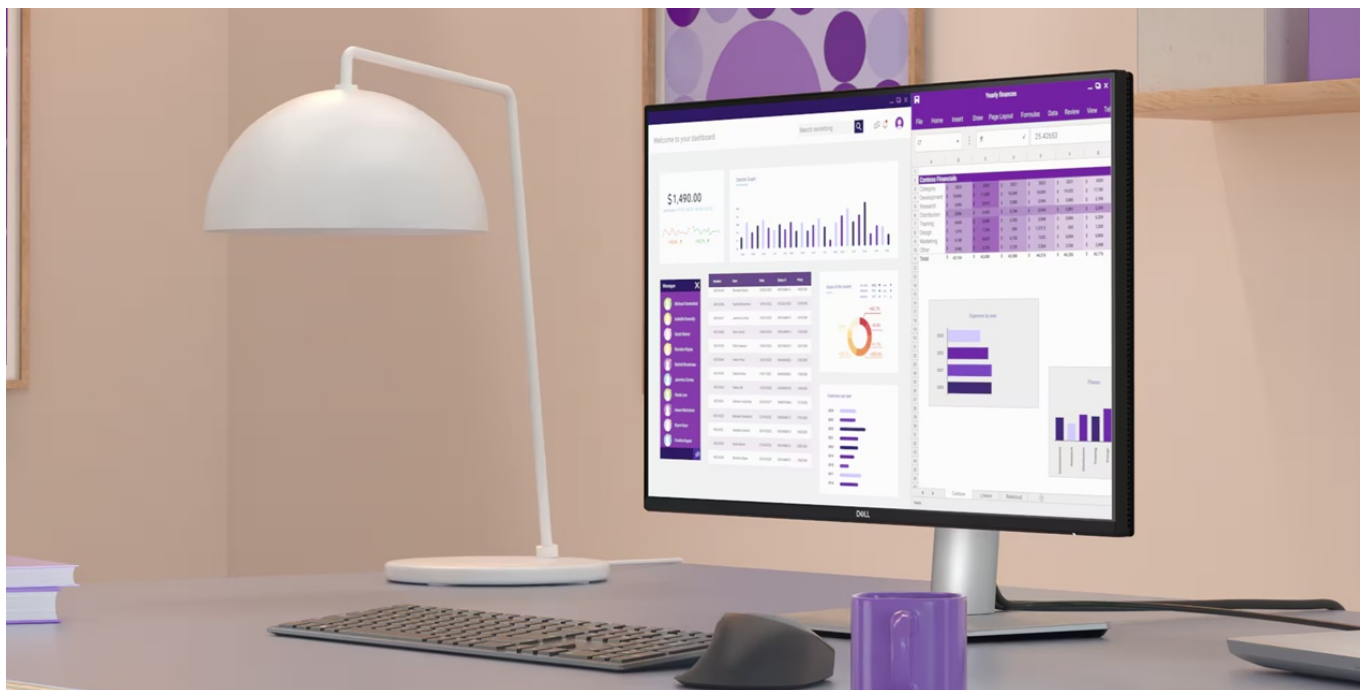

### 4K monitor Dell Pro 32 Plus P3225QE - takhle se na práci musí

**Monitor Dell Pro 27 Plus P3225QE** představuje výkon a ultra jemné rozlišení v elegantním designu. **Displej s úhlopříčkou 32 palců** vám zprostředkuje optimální plochu pro práci s moderním softwarem, sledování tabulek, dokumentů i multimédií zábavu. Díky **rozlišení 4K Ultra HD** je monitor Dell Pro 32 Plus P3225QE ideální **pro kreativní činnosti, editaci nebo tvorbu digitálního obsahu**. 4K rozlišení je zárukou ostrého obrazu, který zachytí všechny detaily, a díky tomu posune pracovní projekty i multimediální zážitky na další úroveň. **Obnovovací frekvence 100 Hz** zajistí méně blikání a více plynulého pohybu bez rušivých vlivů.

**Výškově nastavitelný stojan s funkcí Pivot** se postará o patřičný komfort a ergonomii během dlouhých hodin práce. Kromě námahy těla snižuje také námahu očí. **Technologie ComfortView Plus** potlačuje intenzitu modrého světla a efektivně chrání váš zrak při dlouhodobém sledování displeje.

### Dell Pro 32 Plus P3225QE

LED monitor s úhlopříčkou **32"** disponující 4K Ultra HD rozlišením **3840 × 2160** obrazových bodů s poměrem stran **16 : 9**. Nabízí jas **350 cd/m<sup>2</sup>**, kontrastní poměr **1500 : 1**, 99% pokrytí sRGB, dobu odezvy **5 ms** a obnovovací frekvenci **100 Hz**. Pozorovací úhly **178° horizontálně i vertikálně** zaručí skvělou viditelnost z jakéhokoliv úhlu. K dispozici jsou také **tři porty USB 3.0**, ethernetový port **RJ-45** a dva porty **USB-C**, z nichž jeden kromě vysokorychlostního přenosu videa a dat umožňuje napájení připojených zařízení až do 90 W. Potěší také výškově nastavitelný stojan a funkce **Pivot**, která umožňuje otočení obrazovky o 90°.