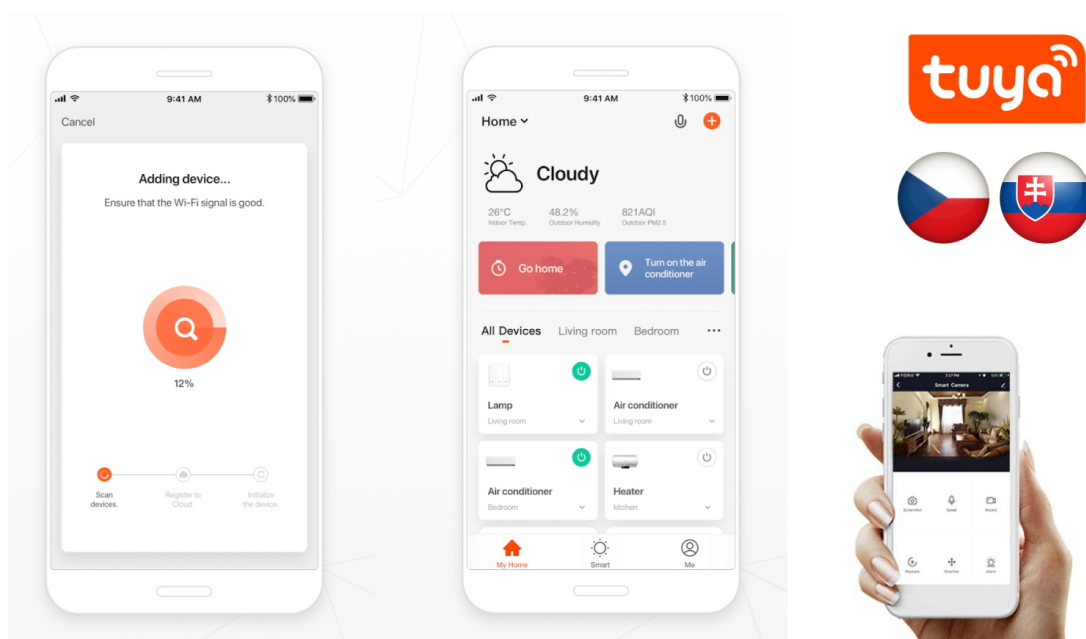

IMMAX NEO LITE WAVE SMART LED

Chytré stropní svítidlo s **ventilátorem** místnost nejen osvětlí, ale v horkých letních dnech i osvěží. Působivé provedení v dřevěném dekoru s nevšedním tvarem lopatek dodá vašemu interiéru elegantní nádech. Samozřejmostí je možnost **nastavení intenzity a teploty světla** na teplé, studené nebo neutrální. Ventilátor disponuje **pěti rychlostmi** i režimem opačného otáčení, které v chladnějších dnech zajistí cirkulaci teplého vzduchu shora dolů. Potěší také možnost **nastavení výšky svítidla** pomocí **kratší (38 cm) nebo delší (50,5 cm) závěsné tyče**. Díky integrovanému Wi-Fi modulu Tuya můžete svítidlo i ventilátor pohodlně ovládat přes mobilní aplikaci kompatibilní s hlasovými asistenty Amazon Alexa, Apple Siri zkratky a Google Assistant.

Součástí balení je dálkový ovladač.

ZÁKLADNÍ SPECIFIKACE

Příkon: 18 W (svítidlo), 40 W (ventilátor)

Světelný tok: 1800 lm

Barevná teplota: 3000/ 4000/ 6000 K

Index podání barev: >80

Stmívání: ano

Minimální životnost: 50 000 hodin

Materiál: kov, měď, ABS, plast

Vstupní napětí: AC 220-240 V

Rozměry: 1320 × 1320 × 380 mm

Barva: hnědá (barva dřeva)

TuyaSmart:

[Aplikace pro Android](#)

[Aplikace pro iOS](#)