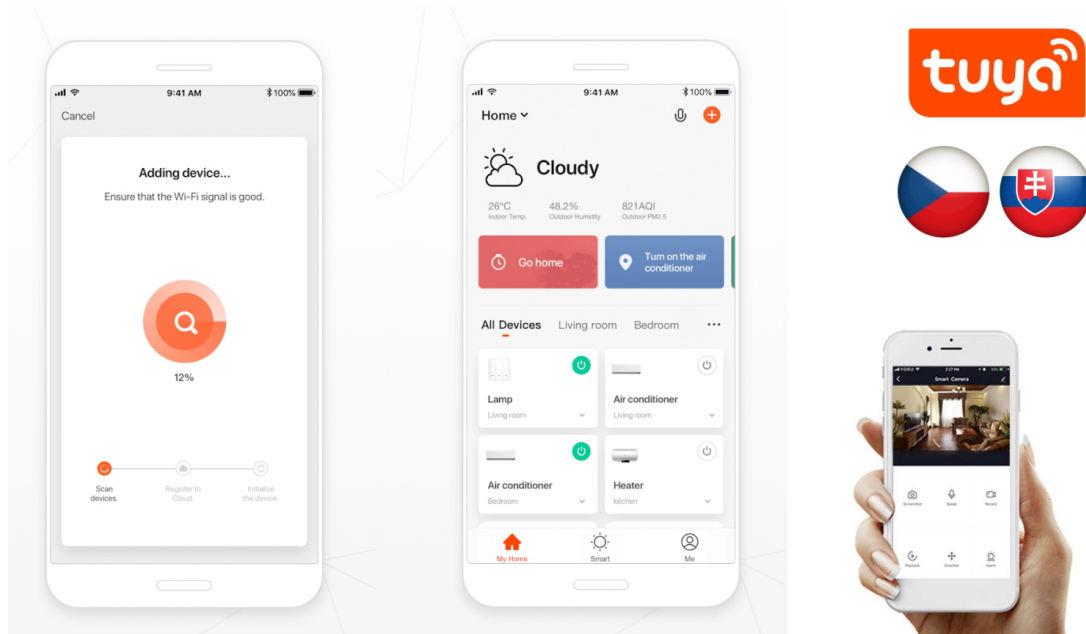

Chytré stropní svítidlo s **ventilátorem** místnost nejen osvětlí, ale v horkých letních dnech i osvěží. Působivé provedení v kombinaci černé a stříbrné barvy dodá vašemu interiéru sofistikovaný vzhled. Samozřejmostí je možnost **nastavení intenzity a teploty světla** na teplé, studené nebo neutrální. Ventilátor disponuje **pěti rychlostmi** i režimem opačného otáčení, které v chladnějších dnech zajistí cirkulaci teplého vzduchu shora dolů. Díky integrovanému Wi-Fi modulu Tuya můžete svítidlo i ventilátor pohodlně ovládat přes mobilní aplikaci **IMMAX NEO PRO**, kompatibilní s iOS, Android, s hlasovými asistenty Amazon Alexa, Apple Siri zkratky, Google Assistant a dále se systémy TUYA, LIDL.

Součástí balení je dálkový ovladač.

ZÁKLADNÍ SPECIFIKACE

Příkon: 24 W (svítidlo), 40 W (ventilátor)

Světelný tok: 2400 lm

Barevná teplota: 3000/ 4000/ 6000 K

Index podání barev: >80

Stmívání: ano

Minimální životnost: 50 000 hodin

Materiál: kov, měď, ABS, plast

Vstupní napětí: AC 220-240 V

Rozměry: 1320 x 1320 x 250 mm

Barva: černá-stříbrná

IMMAX NEO PRO:

[Aplikace pro Android](#)

[Aplikace pro iOS](#)