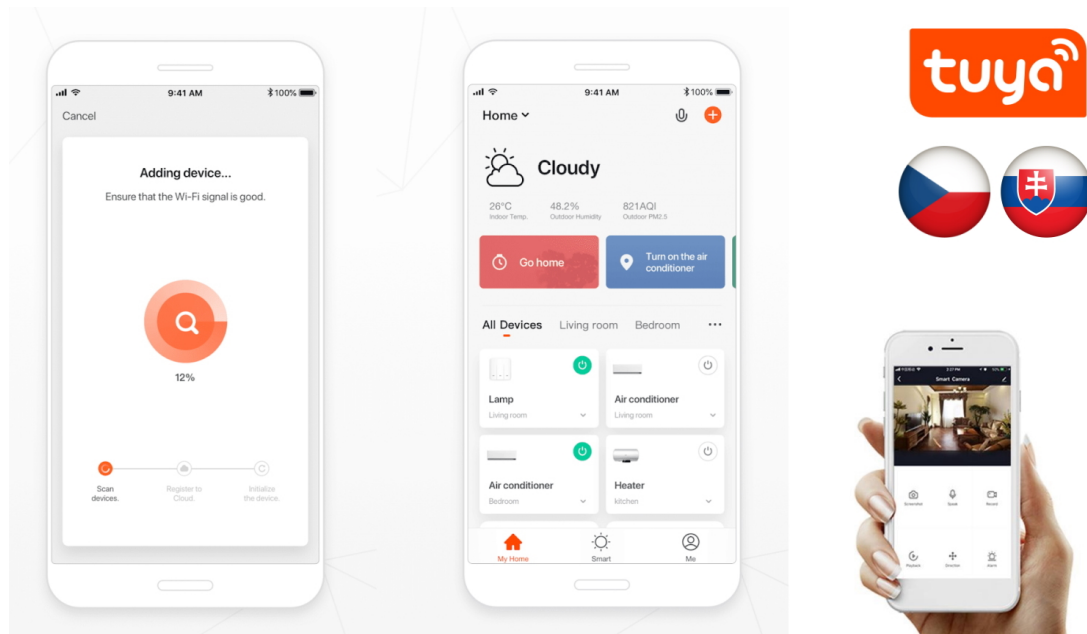

Chytré stropní svítidlo s **ventilátorem** místnost nejen osvětlí, ale v horkých letních dnech i osvěží. Působivé provedení v kombinaci černé a stříbrné barvy dodá vašemu interiéru sofistikovaný vzhled. Samozřejmostí je možnost **nastavení intenzity a teploty světla** na teplé, studené nebo neutrální. Ventilátor disponuje **pěti rychlostmi** i režimem opačného otáčení, které v chladnějších dnech zajistí cirkulaci teplého vzduchu shora dolů. Díky integrovanému Wi-Fi modulu Tuya můžete svítidlo i ventilátor pohodlně ovládat přes mobilní aplikaci **IMMAX NEO PRO**, kompatibilní s iOS, Android, s hlasovými asistenty Amazon Alexa, Apple Siri zkratky, Google Assistant a dále se systémy TUYA, LIDL.

Součástí balení je dálkový ovladač.

ZÁKLADNÍ SPECIFIKACE

Příkon: 24 W (svítidlo), 40 W (ventilátor)

Světelný tok: 2400 lm

Barevná teplota: 3000/ 4000/ 6000 K

Index podání barev: >80

Stmívání: ano

Minimální životnost: 50 000 hodin

Materiál: kov, měď, ABS, plast

Vstupní napětí: AC 220-240 V

Rozměry: 1320 x 1320 x 250 mm

Barva: černá-stříbrná

IMMAX NEO PRO:

[Aplikace pro Android](#)

[Aplikace pro iOS](#)