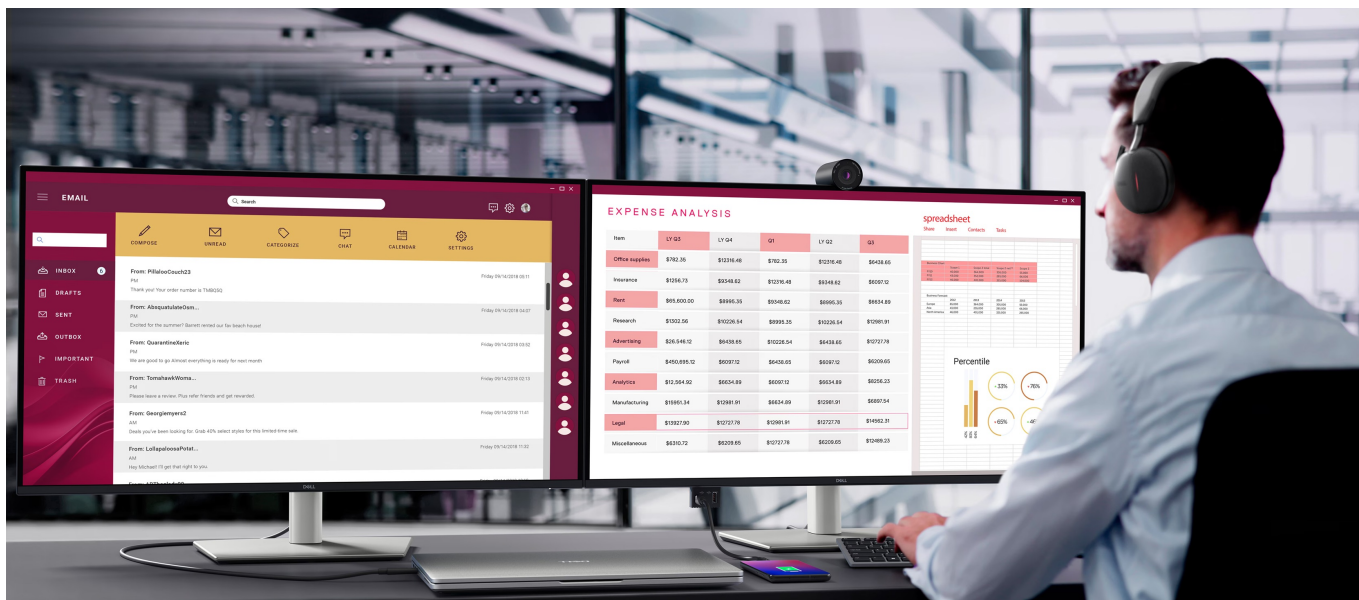

### Monitor Dell Pro 32 Plus P3225DE - takhle se na práci musí

**Monitor Dell Pro 32 Plus P3225DE** představuje výkon a ultra jemné rozlišení v elegantním designu. **Displej s úhlopříčkou 32 palců** vám zprostředkuje optimální plochu pro práci s moderním softwarem, sledování tabulek, dokumentů i multimédií zábavu. Díky **rozlišení QHD** je monitor Dell Pro 32 Plus P3225DE ideální **pro kreativní činnosti, editaci nebo tvorbu digitálního obsahu**. Quad HD rozlišení produkuje ostrý obraz, který zachytí potřebné detaily, a díky tomu posune vaše pracovní projekty i multimediální zážitky zase o kus dál. **Obnovovací frekvence 100 Hz** zajistí méně blikání a více plynulého pohybu bez rušivých vlivů.

## Dell Pro 32 Plus P3225DE

LED monitor s úhlopříčkou **32"** disponující Quad HD rozlišením **2560 × 1440** obrazových bodů s poměrem stran **16 : 9**. Nabízí jas **350 cd/m<sup>2</sup>**, kontrastní poměr **1500 : 1**, 99% pokrytí sRGB, dobu odezvy **5 ms** a obnovovací frekvenci **100 Hz**. Pozorovací úhly **178° horizontálně i vertikálně** zaručí skvělou viditelnost z jakéhokoliv úhlu. K dispozici jsou také **tři porty USB 3.0**, ethernetový port **RJ-45** a dva porty **USB-C**, z nichž jeden kromě vysokorychlostního přenosu videa a dat umožňuje napájení připojených zařízení až do 90 W. Díky technologii **Daisy Chain** lze jednoduše propojit více monitorů a připojit je k počítači jediným kabelem. Potěší také výškově nastavitelný stojan a funkce **Pivot**, která umožňuje otočení obrazovky o 90°.