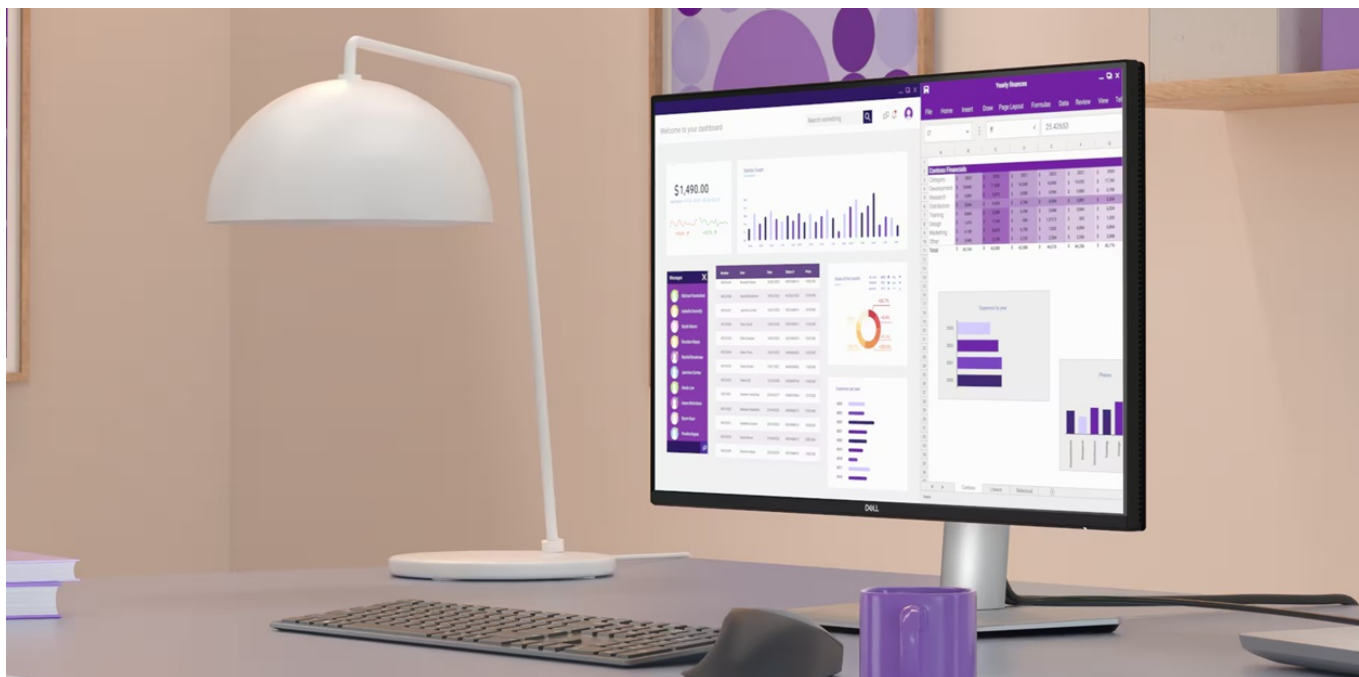

### Monitor Dell Pro 32 Plus P3225DE - takhle se na práci musí

**Monitor Dell Pro 32 Plus P3225DE** představuje výkon a ultra jemné rozlišení v elegantním designu. **Displej s úhlopříčkou 32 palců** vám zprostředkuje optimální plochu pro práci s moderním softwarem, sledování tabulek, dokumentů i multimédií zábavu. Díky **rozlišení QHD** je monitor Dell Pro 32 Plus P3225DE ideální **pro kreativní činnosti, editaci nebo tvorbu digitálního obsahu**. Quad HD rozlišení produkuje ostrý obraz, který zachytí potřebné detaily, a díky tomu posune vaše pracovní projekty i multimediální zážitky zase o kus dál. **Obnovovací frekvence 100 Hz** zajistí méně blikání a více plynulého pohybu bez rušivých vlivů.

**Výškově nastavitelný stojan s funkcí Pivot** se postará o patřičný komfort a ergonomii během dlouhých hodin práce. Kromě námahy těla snižuje také námahu očí. **Technologie ComfortView Plus** potlačuje intenzitu modrého světla a efektivně chrání váš zrak při dlouhodobém sledování displeje.

## Dell Pro 32 Plus P3225DE

LED monitor s úhlopříčkou **32"** disponující Quad HD rozlišením **2560 × 1440** obrazových bodů s poměrem stran **16 : 9**. Nabízí jas **350 cd/m<sup>2</sup>**, kontrastní poměr **1500 : 1**, 99% pokrytí sRGB, dobu odezvy **5 ms** a obnovovací frekvenci **100 Hz**. Pozorovací úhly **178° horizontálně i vertikálně** zaručí skvělou viditelnost z jakéhokoliv úhlu. K dispozici jsou také **tři porty USB 3.0**, ethernetový port **RJ-45** a dva porty **USB-C**, z nichž jeden kromě vysokorychlostního přenosu videa a dat umožňuje napájení připojených zařízení až do 90 W. Díky technologii **Daisy Chain** lze jednoduše propojit více monitorů a připojit je k počítači jediným kabelem. Potěší také výškově nastavitelný stojan a funkce **Pivot**, která umožňuje otočení obrazovky o 90°.