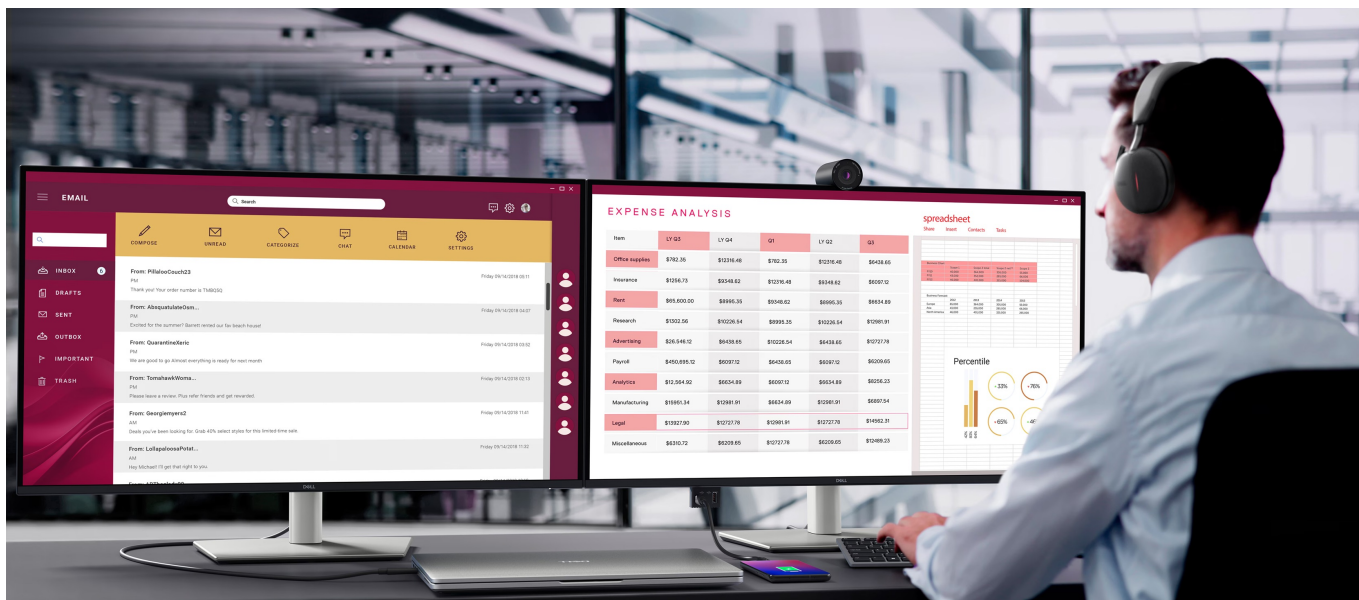

### Monitor Dell Pro 32 Plus P3225DE - takhle se na práci musí

**Monitor Dell Pro 32 Plus P3225DE** představuje výkon a ultra jemné rozlišení v elegantním designu. **Displej s úhlopříčkou 32 palců** vám zprostředkuje optimální plochu pro práci s moderním softwarem, sledování tabulek, dokumentů i multimédií zábavu. Díky **rozlišení QHD** je monitor Dell Pro 32 Plus P3225DE ideální **pro kreativní činnosti, editaci nebo tvorbu digitálního obsahu**. Quad HD rozlišení produkuje ostrý obraz, který zachytí potřebné detaily, a díky tomu posune vaše pracovní projekty i multimediální zážitky zase o kus dál. **Obnovovací frekvence 100 Hz** zajistí méně blikání a více plynulého pohybu bez rušivých vlivů.

**Výškově nastavitelný stojan s funkcí Pivot** se postará o patřičný komfort a ergonomii během dlouhých hodin práce. Kromě námahy těla snižuje také námahu očí. **Technologie ComfortView Plus** potlačuje intenzitu modrého světla a efektivně chrání váš zrak při dlouhodobém sledování displeje.

## Dell Pro 32 Plus P3225DE

LED monitor s úhlopříčkou **32"** disponující Quad HD rozlišením **2560 × 1440** obrazových bodů s poměrem stran **16 : 9**. Nabízí jas **350 cd/m<sup>2</sup>**, kontrastní poměr **1500 : 1**, 99% pokrytí sRGB, dobu odezvy **5 ms** a obnovovací frekvenci **100 Hz**. Pozorovací úhly **178° horizontálně i vertikálně** zaručí skvělou viditelnost z jakéhokoliv úhlu. K dispozici jsou také **tři porty USB 3.0**, ethernetový port **RJ-45** a dva porty **USB-C**, z nichž jeden kromě vysokorychlostního přenosu videa a dat umožňuje napájení připojených zařízení až do 90 W. Díky technologii **Daisy Chain** lze jednoduše propojit více monitorů a připojit je k počítači jediným kabelem. Potěší také výškově nastavitelný stojan a funkce **Pivot**, která umožňuje otočení obrazovky o 90°.