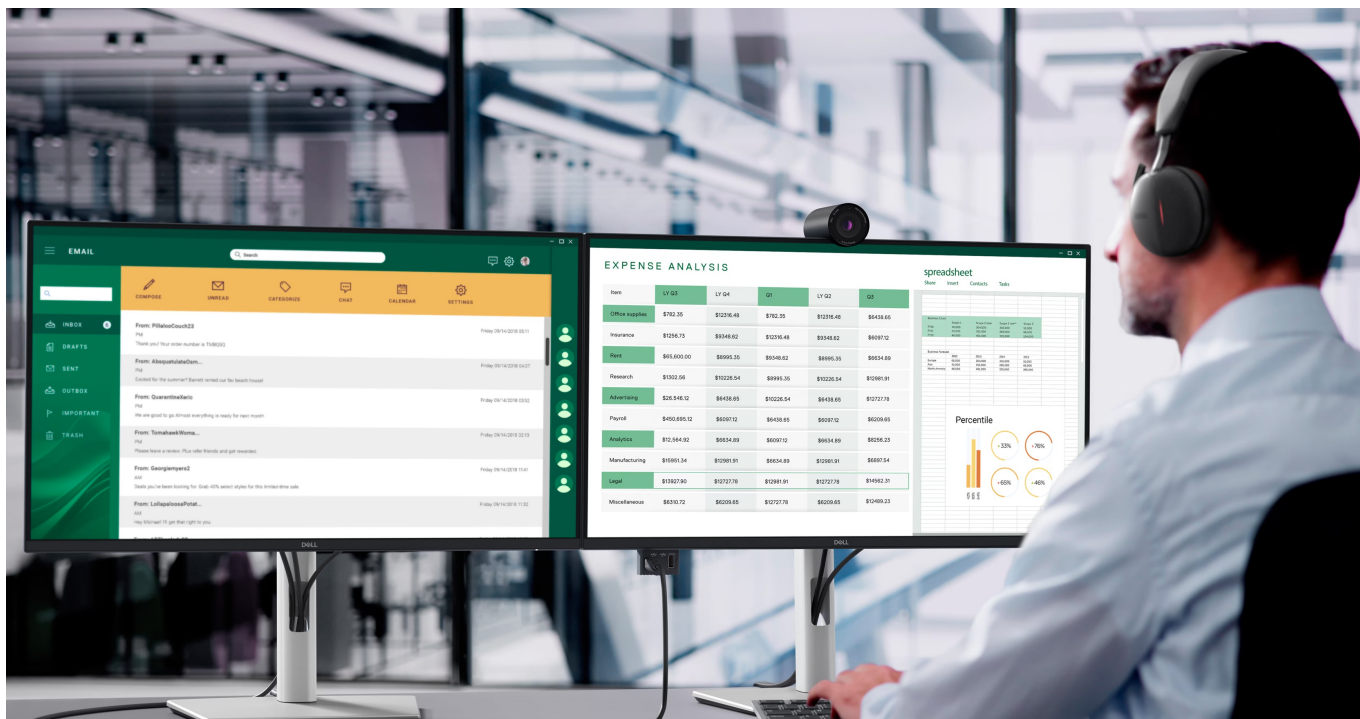

### Dell Pro 27 Plus P2725DE - komfortní pohled na tabulky i multimédia

**Monitor Dell Pro 27 Plus P2725DE** je připraven na jakýkoli úkol. Přináší 24palcový displej, na kterém zobrazíte pracovní povinnosti i multimédia pro každodenní zábavu. Obrazovka nabízí obraz v **QHD rozlišení**, díky čemuž vykresluje obsah ostře a s velkou mírou detailů. **Technologie IPS** zajišťuje široké pozorovací úhly, díky kterým můžete obsah sledovat pohodlně i při pohledu ze stran. Díky **99% pokrytí sRGB** je zajištěno přesné a konzistentní podání barev.