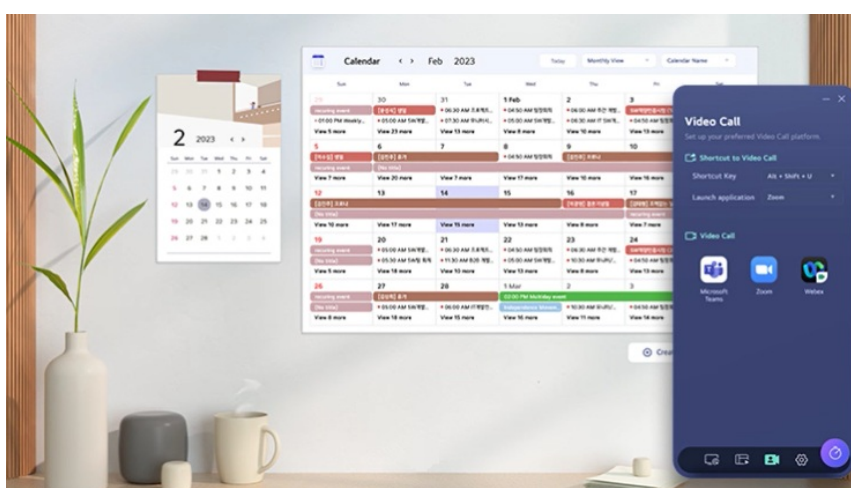

Záruka:

24 měs.

Stav:

Nové zboží

Popis

LG UltraFine 32UR550K-B - vyladěné 4K a rychlost pro nekompromisní práci i zábavu

Užijte si mimořádnou kvalitu obrazu na velkém displeji a ve 4K kvalitě s **monitorem LG UltraFine 32UR550K-B**. Díky **obří obrazovce s úhlopříčkou 31,5"** přehledně zobrazíte četně tabulky, dokumenty a aplikace ve více oknech najednou, vychutnáte si vizuálně čistá multimédia, pohodlně editujete fotografie nebo sestříháte videa a pak se můžete pustit třeba do streamování nebo gamingu.

Monitor LG UltraFine 32UR550K-B vás okouzlí nejenom ostrým a **detailním 4K obrazem**, ale také přesným podáním barev díky **90% pokrytím barevné palety DCI-P3** a podporou **HDR10**. Uplatní se při náročné práci grafikou, kreativních činnostech a hraní her. Ve spojení se zabudovanými **reproduktory s technologií Waves MaxxAudio** produkuje stereofonní zvuk, se kterým působí multimediální obsah zcela realisticky. Díky **ergonomickému designu** monitor LG UltraFine 32UR550K-B nastavíte do požadované výšky a úhlu.

Moderní VA panel pak umožní komfortní sledování bez zkreslení i při pohledu ze stran. Tento model podporuje **aplikaci LG Switch**, která nabízí funkce pro optimalizaci pracovní činnosti i multimediální zábavy. Slouží například k rozdělení displeje na více jednotlivých oken nebo spuštění platformy pro videohovory skrze klávesové zkratky. Pro připojení ke zdroji obrazu slouží rozhraní **HDMI** a **DisplayPort**.

LG 32UR550K-B

LED monitor s úhlopříčkou displeje **31,5"** nabízí **4K Ultra HD** rozlišení 3840 × 2160 obrazových bodů s poměrem stran 16 : 9. Disponuje kontrastním poměrem **3000 : 1**, dobou odezvy **4 ms**, jasem **250 cd/m²**, pokrytím **90 % barevné palety DCI-P3** a podporou **HDR10**. Použitím technologie **VA** je dosaženo širokých pozorovacích úhlů **178° horizontálně i vertikálně**. Potěší také **vestavěné reproduktory** s celkovým výkonem 10 W, výškově nastavitelný stojan a funkce **Pivot**, která umožňuje otočení obrazovky o 90°.