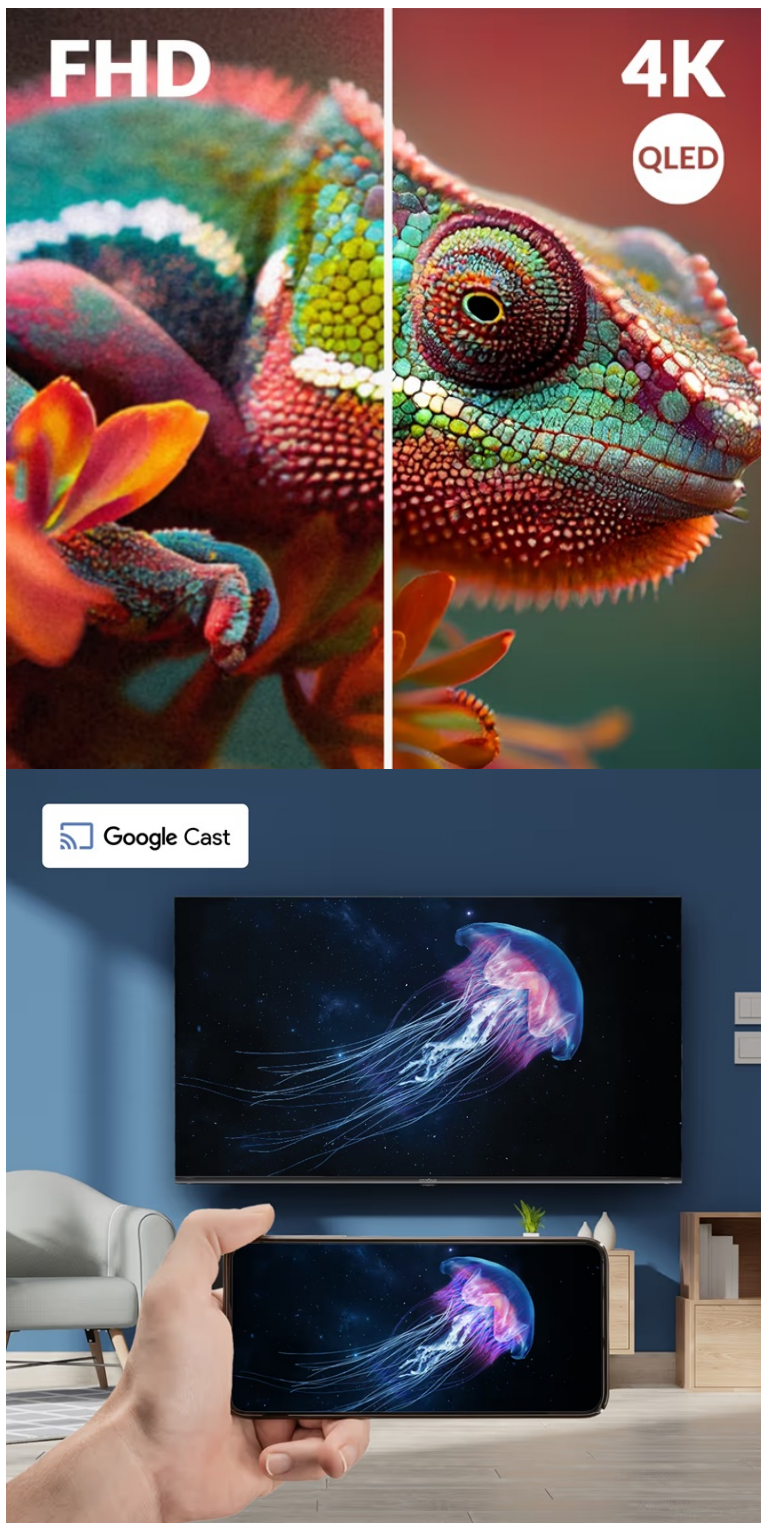

Záruka:

24 měs.

Stav:

Nové zboží

Popis

Chytrá TV Strong SRT50UG8773C - strhující 4K obraz a chytré funkce

Smart TV Strong SRT50UG8773C promění váš domov v moderní centrum multimediální zábavy. Nabízí velkou **obrazovku s úhlopříčkou 50 palců**, na které uvidíte každý detail. Ultra jemné 4K rozlišení podporuje mimořádně ostrý obraz, který si vychutnáte do nejmenších drobností. **Inovativní QLED technologie** se pyšní bohatými a zářivými barvami, které dají vyniknout každé filmové scéně. O audio se starají zabudované **reproduktory s technologií Dolby Atmos**, které vás obklopí zvukem a umožní vám zachytit každé slovo v dialogu i tichý šepot.

Operační systém Android 14 s Google TV vám poskytne přístup k nepřehlednému množství aplikací, streamovacím platformám a službám, mezi nimiž nechybí **Netflix**, **YouTube** a řada dalších. Rozmanitý multimediální obsah máte jednoduše na dosah ruky. Stačí jen připojení k síti – a to **bezdrátově skrze Wi-Fi**, nebo pomocí **RJ-45 portu**. Díky **integrované funkci Google Cast** můžete snadno sdílet obsah z kompatibilního smartphonu, tabletu nebo notebooku na velké obrazovce televizoru. **Vkusný a elegantní design** se skvěle hodí do každého moderního interiéru.

Strong SRT50UG8773C

Smart QLED televizor nabízí úhlopříčku **50"** a **4K Ultra HD** rozlišení 3840 × 2160 obrazových bodů. Pro příjem televizního vysílání je připraven **DVB-T2/S2/C** tuner s podporou dekodování **H.265/ HEVC**. Připojení k internetu lze realizovat jak drátově pomocí **RJ-45** portu, tak bezdrátově skrze technologii **Wi-Fi**. Pro přehrávání multimédií je možné využít **dva USB porty** a o zvuk se starají integrované reproduktory s celkovým výkonem **20 W**. Mezi další přednosti patří podpora **HDR10** a **Google Assistant**. Jako operační systém byl zvolen **Android 14**.

Barva: černá-stříbrná