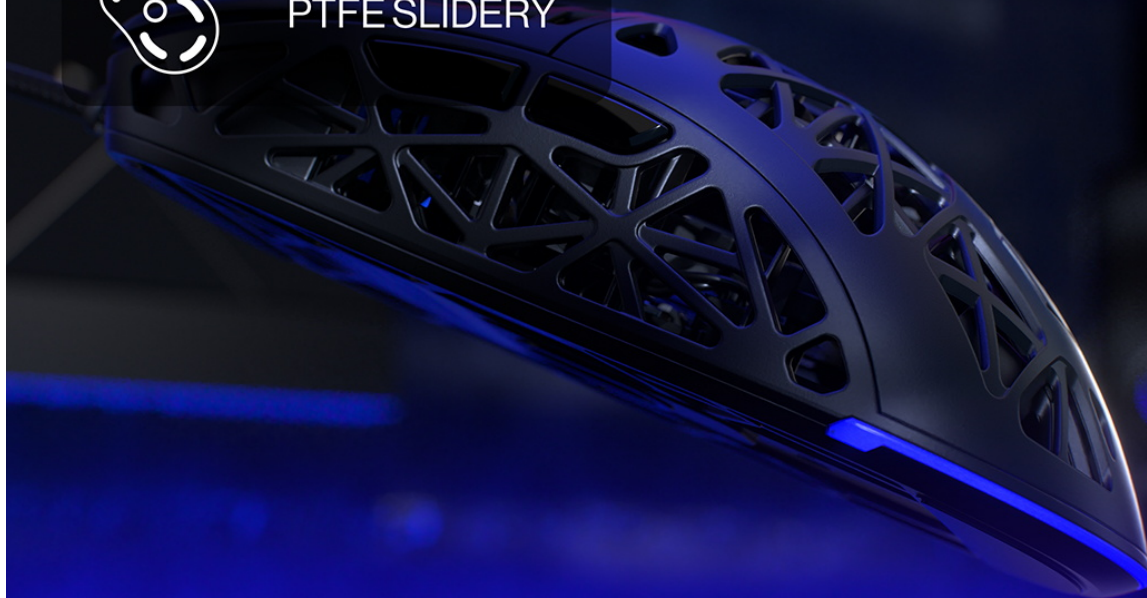

ULTRALEHKÁ
KONSTRUKCE (54 G)

PTFE SLIDERY

Ultralehká konstrukce

Dokonale vyvážená konstrukce na PTFE sliderech
zaručuje rychlé a neomezené manévry na poli války.

Dedikovaný software

Snadno si přizpůsobte všechna nastavení podle svých preferencí. Software myši vám umožňuje upravit citlivost kurzoru, změnit funkce tlačítek nebo zvolit barvu a typ podsvícení.