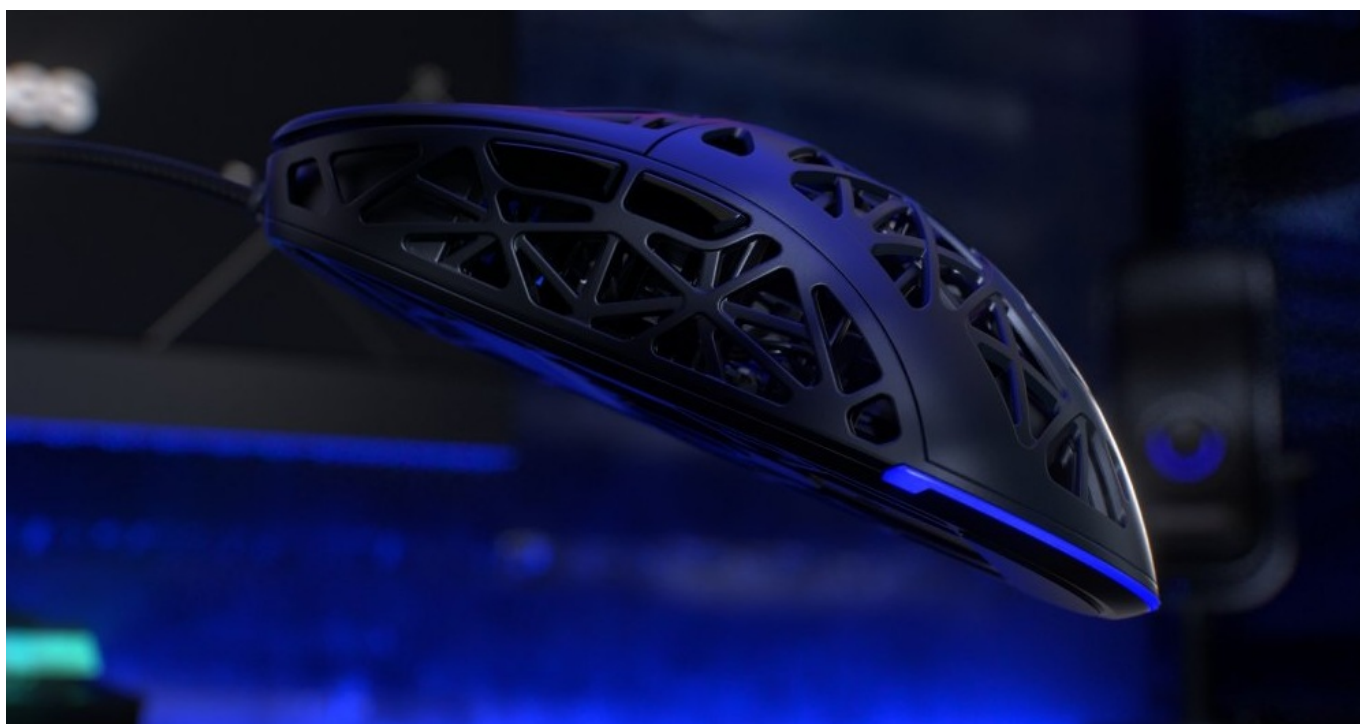

### Endorfy myš LIV - lehký pohyb, precizní míření

**Ultralehká herní myš Endorfy myš LIV** přesně reaguje na každý pokyn. Ve stylové konstrukci je přítomen moderní optický senzor **Pixart PAW3311**, který precizně snímá veškerý pohyb a umožní vám bezchybné ovládání kurzoru. Díky **nastavitelnému rozlišení** se snadno přizpůsobí každé herní situaci a naladí se na vaši vlnu – ať už přesně míříte, nebo potřebujete co nejrychleji rozdělit pokyny a zadat úkoly.

Ve spojení s **kvalitními spínači Kailh GM 4.0** je myš **Endorfy LIV** ideálním kouskem pro náročné hráče a fanoušky e-sportu. Drátové připojení pomocí USB kabelu je rychlé a jednoduché. **Unikátní děrovaný design** je nejenom stylový na pohled, ale tento prodyšný povrch také zlepšuje proudění vzduchu. Další výhodou je **mimořádně nízká váha pouze 54 g** celé myši, takže nad hrou získáte dokonalou kontrolu hned s prvotním uchopením.

### **Endorfy LIV**

Ultra lehká herní myš disponující **6 programovatelnými tlačítky** a vysoce přesným **optickým senzorem Pixart PAW3311** s nastavitelným rozlišením **až 12 000 DPI**. Herní design doplňuje **adresovatelné RGB podsvícení**. Kvalitní spínače **Kailh GM 4.0** vydrží více než **60 milionů kliků**. Připojení lze jednoduše realizovat skrze USB kabel o délce 1,8 m.

### **Ultralehká konstrukce**

Dokonale vyvážená konstrukce na PTFE sliderech  
zaručuje rychlé a neomezené manévry na poli války.