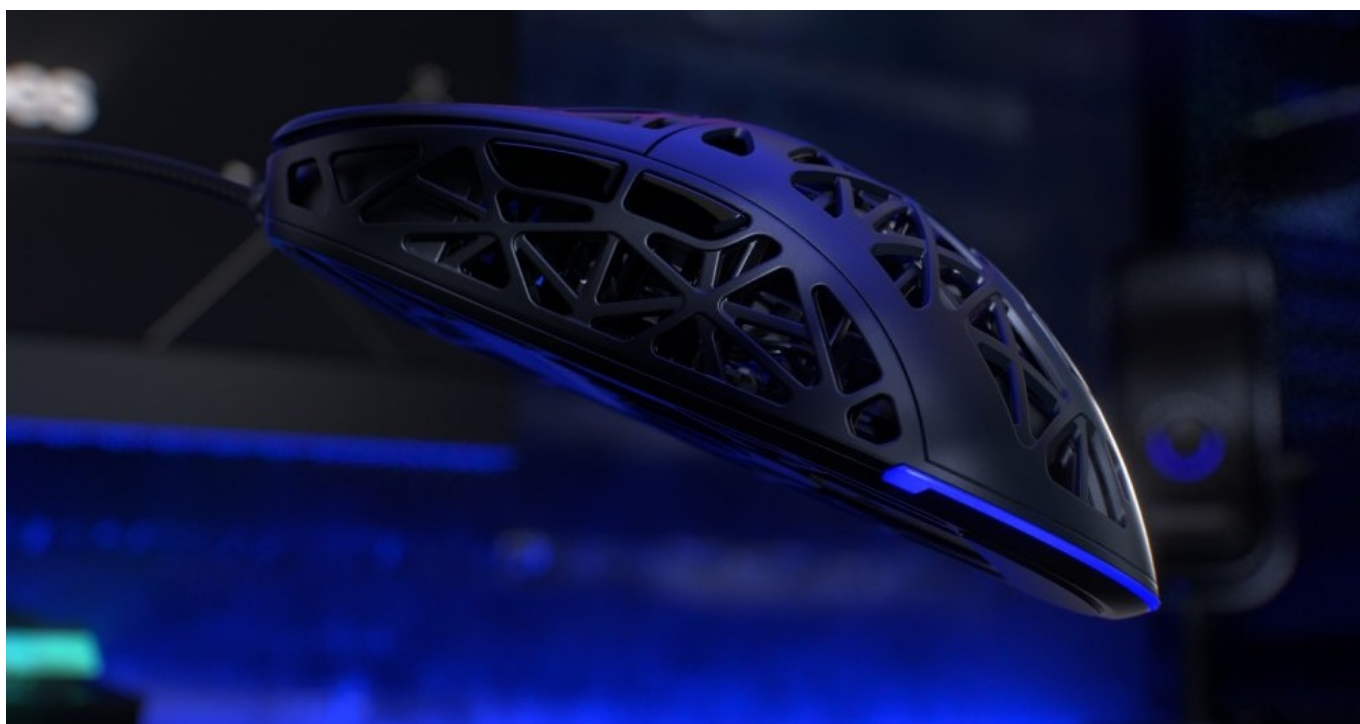

Ultralehká herní myš Endorfy myš LIV přesně reaguje na každý pokyn. Ve stylové konstrukci je přítomen moderní optický senzor **Pixart PAW3311**, který precizně snímá veškerý pohyb a umožní vám bezchybné ovládání kurzoru. Díky **nastavitelnému rozlišení** se snadno přizpůsobí každé herní situaci a naladí se na vaši vlnu – ať už přesně míříte, nebo potřebujete co nejrychleji rozdělit pokyny a zadat úkoly.

Ve spojení s **kvalitními spínači Kailh GM 4.0** je myš **Endorfy LIV** ideálním kouskem pro náročné hráče a fanoušky e-sportu. Drátové připojení pomocí USB kabelu je rychlé a jednoduché. **Unikátní děrovaný design** je nejenom stylový na pohled, ale tento prodyšný povrch také zlepšuje proudění vzduchu. Další výhodou je **mimořádně nízká váha pouze 54 g** celé myši, takže nad hrou získáte dokonalou kontrolu hned s prvotním uchopením.

Endorfy LIV

Ultra lehká herní myš disponující **6 programovatelnými tlačítky** a vysoce přesným **optickým senzorem Pixart PAW3311** s nastavitelným rozlišením **až 12 000 DPI**. Herní design doplňuje **adresovatelné RGB podsvícení**. Kvalitní spínače **Kailh GM 4.0** vydrží více než **60 milionů kliků**. Připojení lze jednoduše realizovat skrze USB kabel o délce 1,8 m.

ULTRALEHKÁ
KONSTRUKCE (54 G)

PTFE SLIDERY

Ultralehká konstrukce

Dokonale vyvážená konstrukce na PTFE sliderech
zaručuje rychlé a neomezené manévry na poli války.

Dedikovaný software

Snadno si přizpůsobte všechna nastavení podle svých preferencí. Software myši vám umožňuje upravit citlivost kurzoru, změnit funkce tlačítek nebo zvolit barvu a typ podsvícení.