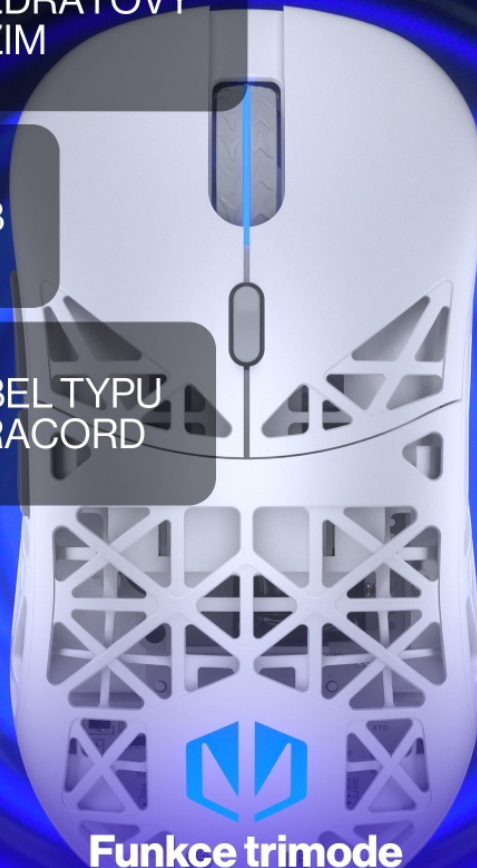

BEZDRÁTOVÝ
REŽIM

USB

KABEL TYPU
PARACORD

Funkce trimode

Připojte se bez omezení díky možnosti připojit myš k PC, konzoli, telefonu
nebo TV přes 2,4 GHz, Bluetooth nebo USB kabel.