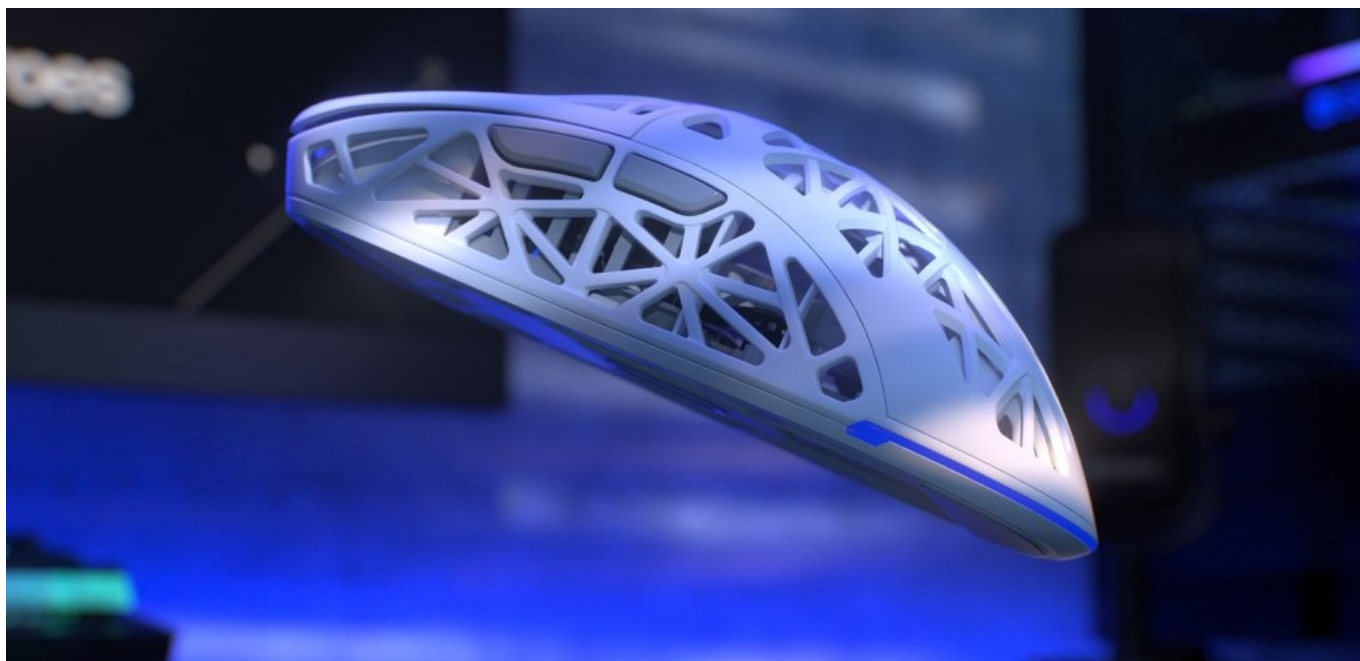

#### Endorfy myš LIV Wireless Onyx White - lehký pohyb, precizní míření

**Ultralehká herní myš Endorfy myš LIV Wireless Onyx White** přesně reaguje na každý pokyn. Ve stylové konstrukci je přítomen moderní optický senzor **Pixart PAW3311**, který precizně snímá veškerý pohyb a umožní vám bezchybné ovládání kurzoru. Díky **nastavitelnému rozlišení** se snadno přizpůsobí každé herní situaci a naladí se na vaši vlnu - ať už přesně míříte, nebo potřebujete co nejrychleji rozdělit pokyny a zadat úkoly. Ve spojení s **kvalitními spínači Kailh GM 4.0** je myš **Endorfy LIV Wireless** ideálním kouskem pro náročné hráče a fanoušky e-sportu.

Bezdrátové připojení pomocí rozhraní **Bluetooth** nebo **miniaturní USB adaptér** zajistí kompatibilitu s rozmanitými druhy zařízení, jako jsou notebooky, počítače, herní konzole nebo třeba chytré TV. Samozřejmostí je také připojení pomocí **USB kabelu**. **Unikátní děrovaný design** je nejenom stylový na pohled, ale tento prodyšný povrch také zlepšuje proudění vzduchu. Další výhodou je **mimořádně nízká váha pouze 69 g** celé myši, takže nad hrou získáte dokonalou kontrolu hned s prvotním uchopením.

### **Ultralehká konstrukce**

Dokonale vyvážená konstrukce na PTFE sliderech zaručuje rychlé a neomezené manévry na poli války.