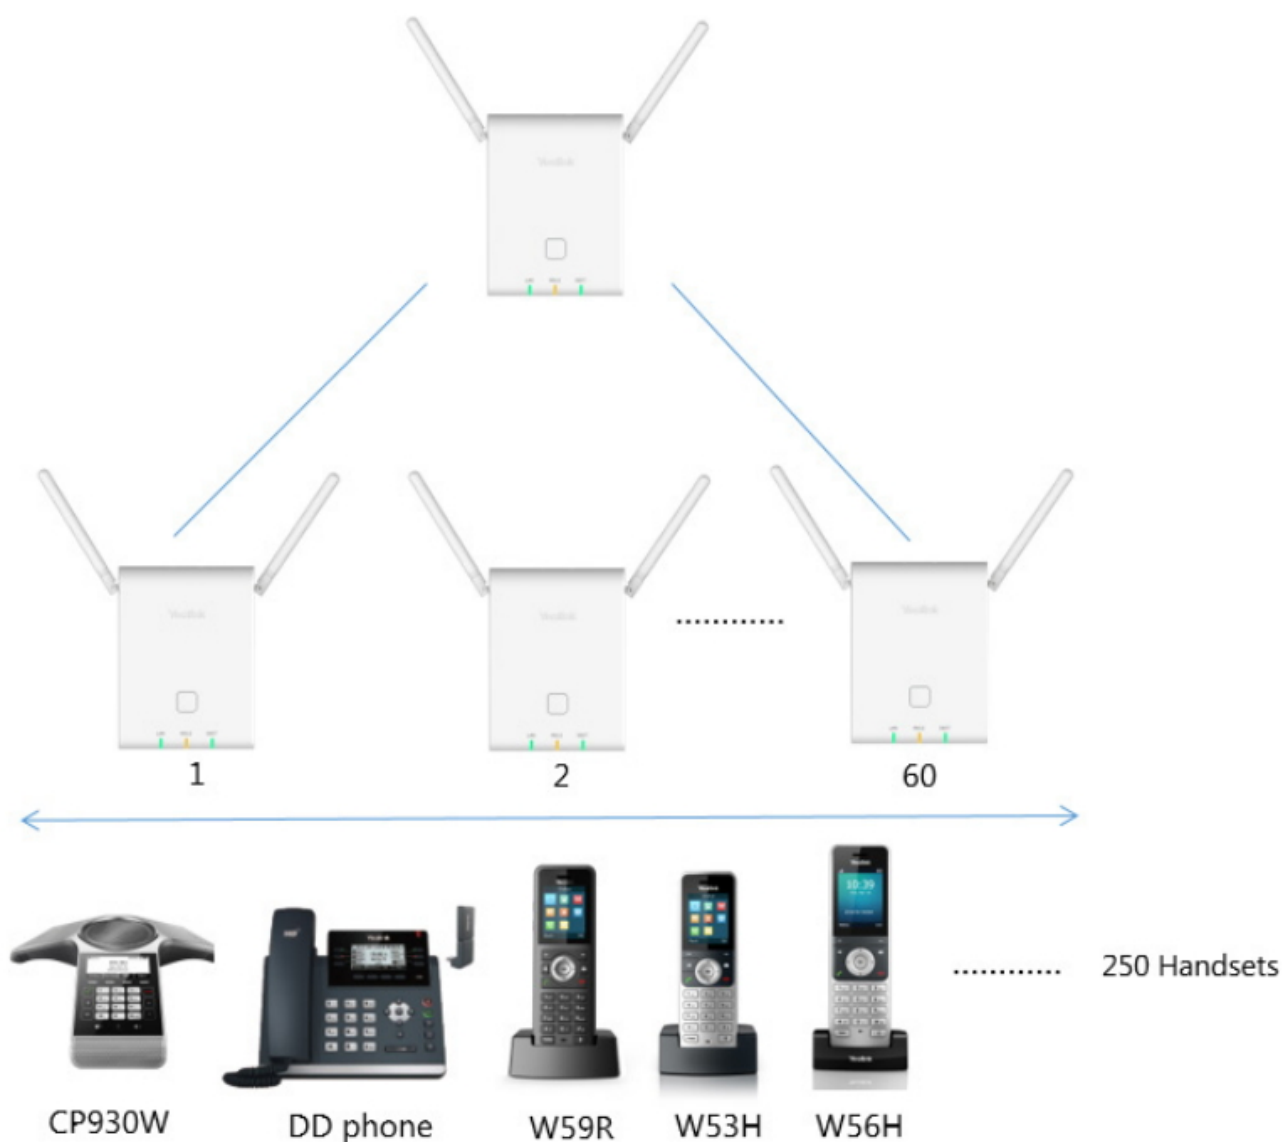

YEALINK W90DM

Cena celkem:	12 990 Kč (bez DPH: 10 736 Kč)
Běžná cena:	14 289 Kč
Ušetříte:	1 299 Kč
Kód zboží:	TLIYEA1101
Part No.:	W90DM
Záruka:	2 roky / roků
Stav:	Nové zboží

Popis

Yealink W90DM

Buňkový systém Yealink W90 DECT IP se skládá ze dvou hlavních prvků – **řídící jednotky W90DM** a základnové stanice W90B (není součástí balení). Systém je navržen pro kompletní pokrytí prostor bezdrátovým signálem a vytváří škálovatelné a spolehlivé řešení pro malé a střední organizace. Podporuje až **60 základních stanic, 250 sluchátek a 250 souběžných hovorů**, což jej činí ideálním i pro velké kanceláře, sklady nebo hotely.

Yealink W90DM je centrální řídicí jednotka pro DECT systém Yealink. Umožňuje **správu až 60 základnových stanic W90B**. Zajišťuje plynulý roaming a handover, centrální konfiguraci a bezpečné šifrování komunikace. Technologie **Yealink DECT** se zaměřuje na vysoce kvalitní audio VoIP (širokopásmové) a datové aplikace s nízkou přenosovou rychlostí. Není však kompatibilní se zařízeními DECT jiných výrobců (základnová stanice, sluchátko atd.).

- **Podpora až 60 základních stanic, 250 sluchátek a 250 souběžných hovorů** - ideální pro velké firmy a organizace.
- **Plynulý přechod mezi buňkami** - roaming a handover bez výpadků hovorů.
- **Centrální správa přes Yealink DECT Manager** - snadná konfigurace a monitoring systému.
- **Šifrovaná komunikace** - bezpečné hovory s ochranou firemních dat.
- **Vysoká kvalita zvuku HD Voice** - čistá a srozumitelná hlasová komunikace.
- **Široká kompatibilita** - podporuje různé Yealink DECT telefony (W53H, W56H, W59R, CP930W a DD Phone).
- **Flexibilní nasazení** - ideální pro kanceláře, sklady, hotely a další rozsáhlé prostory.
- **QoS (Quality of Service)** - optimalizace síťového provozu pro plynulejší hovory bez zpoždění.

ZÁKLADNÍ SPECIFIKACE

Displej: ne

Handsfree volání: ne

Rozhraní: 1× RJ-45 10/100 Mbps, DECT GAP/CAT-iq

PoE: ano, 802.3af

Rozměry: 134 × 100 × 28 mm

Barva: bílá