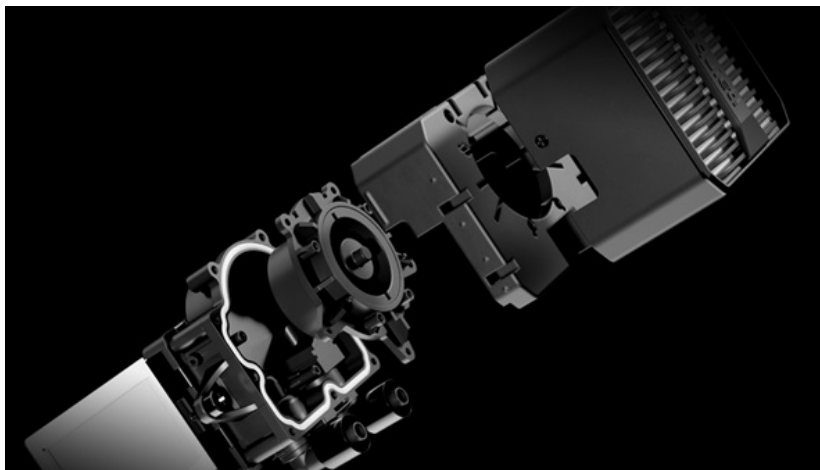

## BE QUIET! SILENT LOOP 3 ARGB 360MM

Cena celkem:	<b>3 943 Kč</b>
	<b>(bez DPH: 3 259 Kč)</b>
Běžná cena:	<b>4 338 Kč</b>
Ušetříte:	<b>394 Kč</b>
Kód zboží:	CHLBQT2010
Part No.:	BW025
Záruka:	36 měs.
Stav:	Nové zboží

### Be quiet! Silent Loop 3 ARGB - perfektní kombinace chlazení a ticha

**Prémiový vodní chladič Be quiet! Silent Loop 3 ARGB** v provedení All-in-One, který je navržen pro chlazení široké škály procesorů **AMD a Intel**. Tento model utáhne moderní platformy, ať už pracují na běžných úkolech, náročných aplikacích, nebo jsou vystaveny přetaktování. **Chladič Be quiet! Silent Loop 3 ARGB** je vybaven výkonným **3komorovým čerpadlem**, které efektivně potlačuje turbulence a hluk. Během zátěže také zajišťuje plynulý a **tichý provoz**.

Konstrukce obsahuje **trojici 120mm ventilátorů Silent Wings 4**, které se vyznačují speciálním designem lopatek pro optimalizovaný rozptyl vzduchu. Díky tomu podporují špičkový chladicí výkon při zachování nízké hlučnosti. Fanoušci stylového vzezření ocení **barevné ARGB podsvícení**, které se podílí na neotřelém vzhledu. **Odolné opletené hadice** zajistí dlouhou životnost a snadnou manipulaci.

### **Be quiet! Silent Loop 3 ARGB 360 mm**

Vodní chladič určený pro chlazení široké škály procesorů. Vyznačuje se vysokou kvalitou, výkonem a spolehlivostí. Disponuje **třemi 120 mm** velkými ventilátory a pumpou s **ARGB** podsvícením. Výkonné 3komorové čerpadlo s 6pólovým motorem zajišťuje **hladký a mimořádně tichý provoz**. Odolné opletené hadice jsou dlouhé **400 mm** a díky dostatečně širokému průměru zaručují **plynulý průtok** chladicí kapaliny. Snadno přístupný doplňovací otvor a **příložená lahev chladicí kapaliny** zajistí dlouhou životnost.