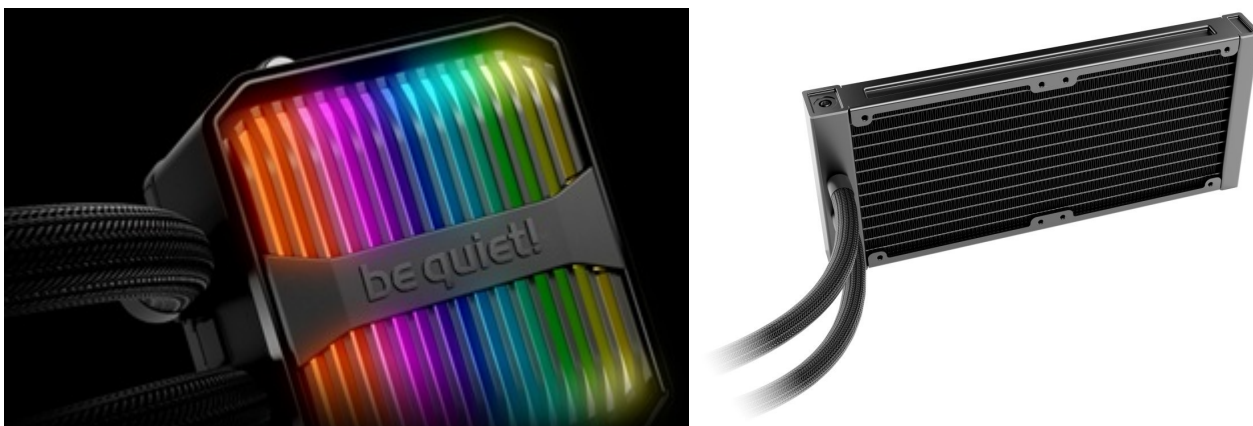

stylového vzezření ocení **barevné ARGB podsvícení**, které se podílí na neatřelém vzhledu. **Odolné opletené hadice** zajistí dlouhou životnost a snadnou manipulaci.

Be quiet! Silent Loop 3 ARGB 240 mm

Vodní chladič určený pro chlazení široké škály procesorů. Vyznačuje se vysokou kvalitou, výkonem a spolehlivostí. Disponuje **dvěma 120 mm** velkými ventilátory a pumpou s **ARGB** podsvícením. Výkonné 3komorové čerpadlo s 6pólovým motorem zajišťuje **hladký a mimořádně tichý provoz**. Odolné opletené hadice jsou dlouhé **400 mm** a díky dostatečně širokému průměru zaručují **plynulý průtok** chladicí kapaliny. Snadno přístupný doplňovací otvor a **příložená lahev chladicí kapaliny** zajistí dlouhou životnost.

ZÁKLADNÍ SPECIFIKACE

Určení chladiče: pro CPU

Typ chladiče: vodní

Podporované sockety:

Intel: 1851, 1700, 1200, 1151, 1150, 1155

AMD: AM5, AM4

Velikost ventilátoru: 2 × 120 mm

Rychlost ventilátoru: až 2500 ot./min

Hlučnost: 18,7-36,9 dBA

Délka hadice: 400 mm

Rozměry: 277 × 120 × 52 mm

Rozměry chladicího bloku: 93,5 × 80 × 56 mm

Barva: černá