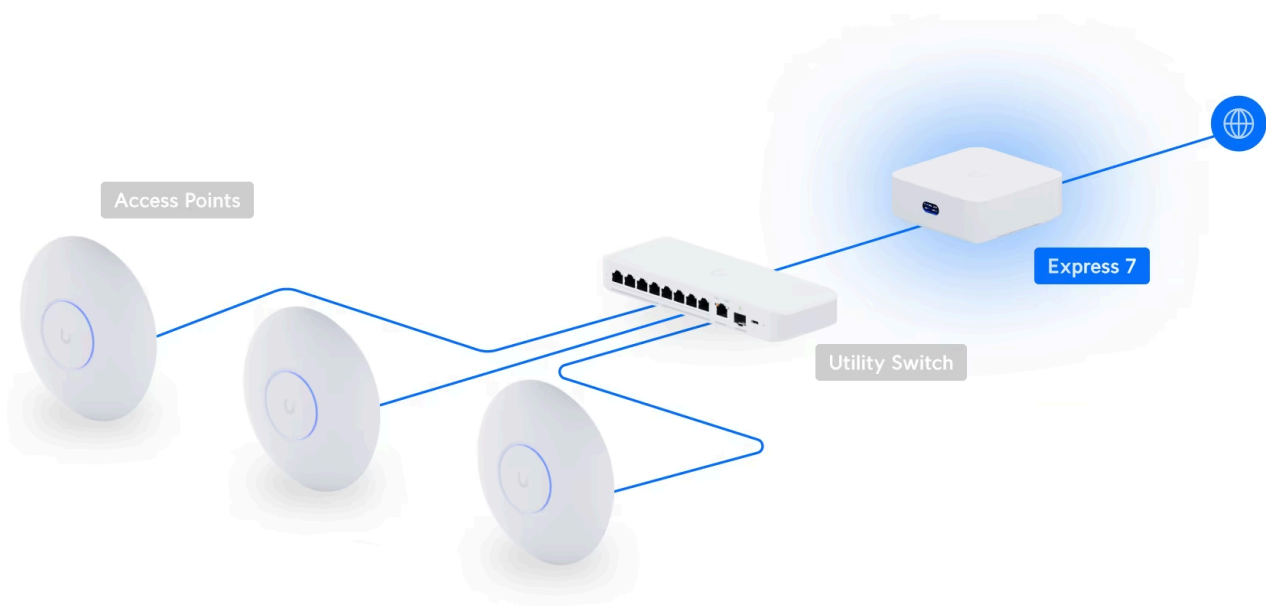

- UniFi aplikace: Network
- Integrovaná Wi-Fi 7 (2x2 MU-MIMO)
- Pokrytí plochy až 140 m²
- Až 300 připojených Wi-Fi zařízení
- 2,5GbE RJ-45 LAN pro rozšíření sítě a 10GbE WAN
- 0,96" barevná obrazovka LCM pro monitorování sítě a připojení
- 4x BSSID na každé vysílání, podpora VLAN 802.1Q, pokročilá QoS omezení
- Podpora VPN a Site Magic SD-WAN
- Systém detekce a prevence narušení (IDS/IPS) s propustností až 2,3 Gbps
- USB-C napájení (DC 5 V, max. 5 A), napájecí adaptér součástí balení
- Plug & Play instalace a správa přes webové rozhraní či Bluetooth

Správa pomocí **aplikace UniFi Network**: verze 9.0.108 a novější.

Zabezpečení:

- Plně stavový firewall
- Pravidla brány firewall zaměřená na aplikace
- DPI a identifikace provozu
- Filtrování obsahu, zemí, domén a reklam
- Detekce hrozeb IPS/IDS
- Blokování reklam
- Segmentace provozu na základě VLAN/podsítí

VPN & SD-WAN & Networking:

- SD-WAN bez licence
- WireGuard, L2TP a OpenVPN server
- OpenVPN a WireGuard klient
- OpenVPN, Site Magic a IPsec site-to-site VPN
- Teleport a Identity VPN jedním kliknutím