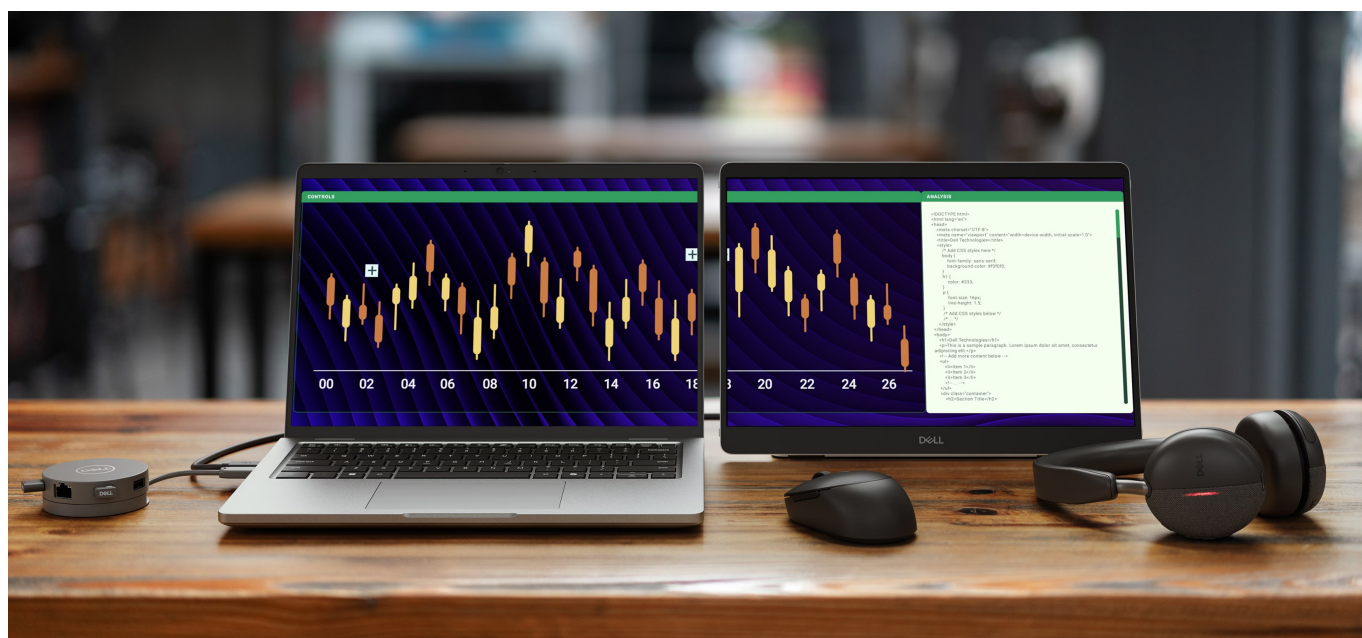

Popis

Dell Pro 14 Plus P1425 - profesionální zobrazení na cestách

Ultratenký a lehký monitor Dell Pro 14 Plus P1425, který zvýší vaši pracovní flexibilitu mimo kancelář. Je vybaven **14palcovým IPS displejem**, který produkuje ostrý obraz ve **WUXGA** rozlišení a širokých pozorovacích úhlech. Díky tomu umožňuje komfortní sledování obsahu i při pohledu ze stran. Je ideální na práci s aplikacemi, dokumenty, tabulkami, prohlížení fotografií nebo internetových stránek.

Hlavní předností monitoru **Dell Pro 14 Plus P1425** je jeho flexibilita. Díky **naklápěcímu stojanu** snadno nastavíte jeho polohu a přizpůsobíte pozici displeje podle svých požadavků. S **tlačítky rychlého přístupu** jednoduše nastavíte jas, abyste monitor mohli používat v každém prostředí. Samozřejmostí je také podpora **orientace na šířku i výšku** díky zabudovanému snímači. Konektorová výbava obsahuje **porty USB-C**, které podporují připojení k zařízení, přenos dat i napájení. To znamená, že pro bezproblémový provoz si vystačíte s jediným kabelem. S **režimem ComfortView Plus** si vaše oči budou lebedit a budou chráněny před škodlivým modrým světlem při celodenní práci.

Dell Pro 14 Plus P1425

Přenosný monitor s úhlopříčkou **14"** a **WUXGA** rozlišením 1920 × 1200 bodů. Nabízí jas **400 cd/m²** a kontrastní poměr **1 500 : 1**. Příjemné jsou také pozorovací úhly **178° horizontálně i vertikálně**. Pro připojení k notebooku vyžaduje pouze jediný kabel **USB-C**, a to jak pro video signál, tak i pro napájení.

Doba odezvy: 7 ms

Rozhraní: 2× USB-C

Barva: stříbrná

Za jakých podmínek Dell mění monitory (tolerance vadných pixelů):

[Směrnice pro pixely \(pdf\)](#)

[Směrnice pro pixely \(online\)](#)
