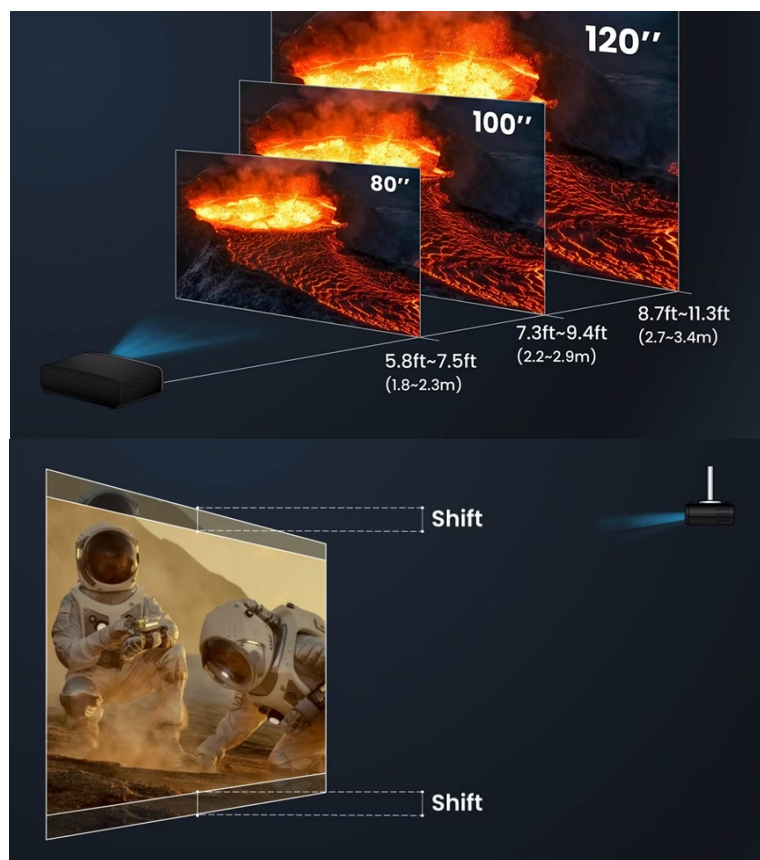

Obohatte domácí kino o řadu doplňků

Projektor BenQ W2720i vám umožní připojit rozmanité periferie a zpřístupnit si různé zdroje zábavy. K dispozici je **trojice portů HDMI**, které vám umožní připojit herní konzole, streamovací zařízení, multimediální přehrávače apod. Pomocí **HDMI modulu se systémem Android TV** získáte přístup k obsahu na YouTube nebo Netflixu a oblíbené pořady, filmy, seriály, a dokonce i TV pořady přenášet ve vysoké kvalitě na velkou obrazovku.

BenQ W2720i

Projektor s 4K Ultra HD rozlišením **3840 × 2160 px**, jasem **2500 ANSI lumenů**, kontrastním poměrem **2 000 000 : 1** a 1,3násobným zoomem, který zaručí flexibilní rozsah projekční vzdálenosti. Potěší také 98% pokrytí normy **Rec. 709** pro mnohem realističtější barvy a věrný obraz. Vysoký dynamický rozsah **HDR10** přináší skvělý vizuální dojem zvýšením kontrastního poměru. Režim **AI Cinema** se přizpůsobuje okolnímu světlu a zajišťuje tak přesné barvy a detaily v každém prostředí. Projektor dokáže zobrazit jakékoliv scény ve **2D i 3D**. Díky korekci lichoběžníkového zkreslení můžete mít obraz přesně tam, kde potřebujete. Potěší také HDMI modul se systémem **Android TV**, prostřednictvím kterého můžete skrze projektor snadno přehrávat obsah z **YouTube, Netflix** či jiných služeb. Samozřejmostí je pak možnost **bezdrátového zrcadlení** ze smartphonů a tabletů. O základní ozvučení se starají **dva integrované reproduktory** s celkovým výkonem 10 W. Díky technologii **eARC** umožňuje přenos **7.1 kanálového zvuku a zvuku Dolby Atmos** prostřednictvím jediného kabelu HDMI.