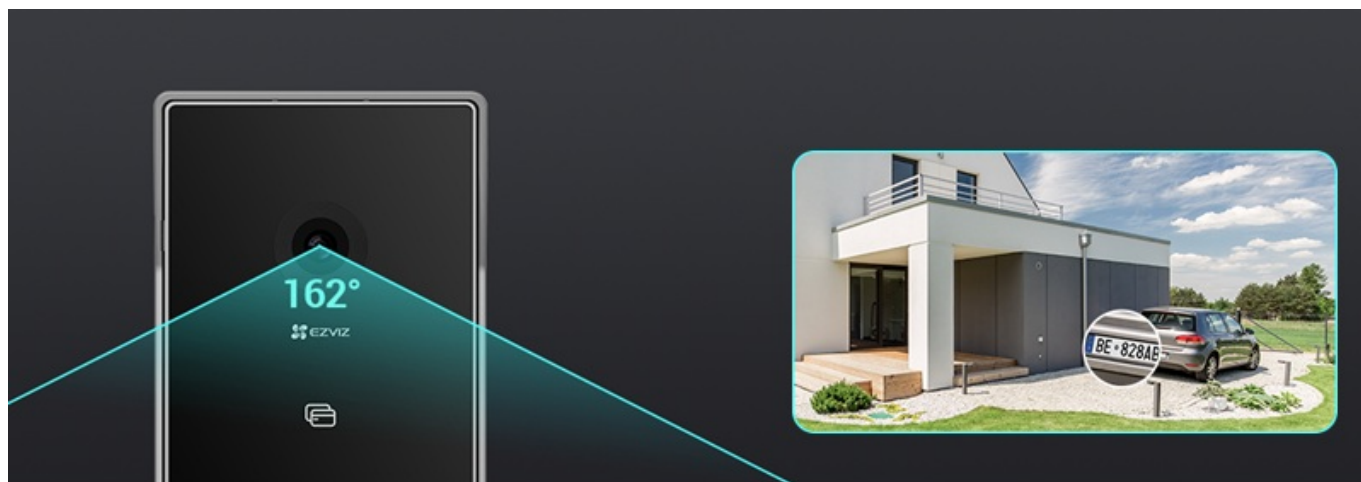

Sada dvou dveřních stanic **EZVIZ HP7 2** představuje chytré a elegantní řešení pro bezpečný přístup do vaší domácnosti. **Interkom** podporuje připojení k internetu a vzdálený přístup pomocí aplikace. Obsahuje **videotelefon**, který umožní komfortní prohlížení, komunikaci a udělování přístupu návštěvníkům. Je vybaven **dotykovou obrazovkou**, která umožní nastavení a správu venkovního dveřního telefonu.

Spolupracuje s **venkovní kamerou**, která dokáže nahrávat videa ve **vysokém rozlišení 2K** a příchozí osoby detekuje formou mobilních oznámení v reálném čase. Samozřejmostí je **zabudovaný mikrofón a reproduktor** pro obousměrnou komunikaci. Zařízení **EZVIZ HP7 2** je tak vhodné pro instalaci ve vilách, rozlehlých domech a dalších moderních nemovitostech. Součástí setu jsou také **vstupní čipy**, které po přiložení ke čtečce umožní snadný přístup návštěvníků.

EZVIZ HP7 2-Entry Kit

Set **dvou dveřních stanic** (interkomů) se čtečkou RFID čipů, 7" **bytového monitoru** a příslušenství.

Dveřní stanice jsou vybaveny **jedním zvonkem** a kamerou s rozlišením **2048 × 1296 px**. Úhel záběru kamery je 162° diagonálně. Pro přenos obrazu je používán kodek **H.265**. Samozřejmostí je integrovaný mikrofon, reproduktor a čtečka přístupových čipů **RFID**. Připojení zvonku je realizováno 2drátově. **Dotykový 7" monitor** lze připojit pomocí Wi-Fi a disponuje **microSD slotem**. Vzdálené **ovládání přes aplikaci, povrchová montáž**, odolnost vůči nepříznivým vlivům dle certifikace **IP65**. Z chytrých funkcí je k dispozici například **detekce lidské postavy**, možnost vygenerování dočasného návštěvnického kódu či volitelná funkce změny hlasu pro zachování soukromí při komunikaci.