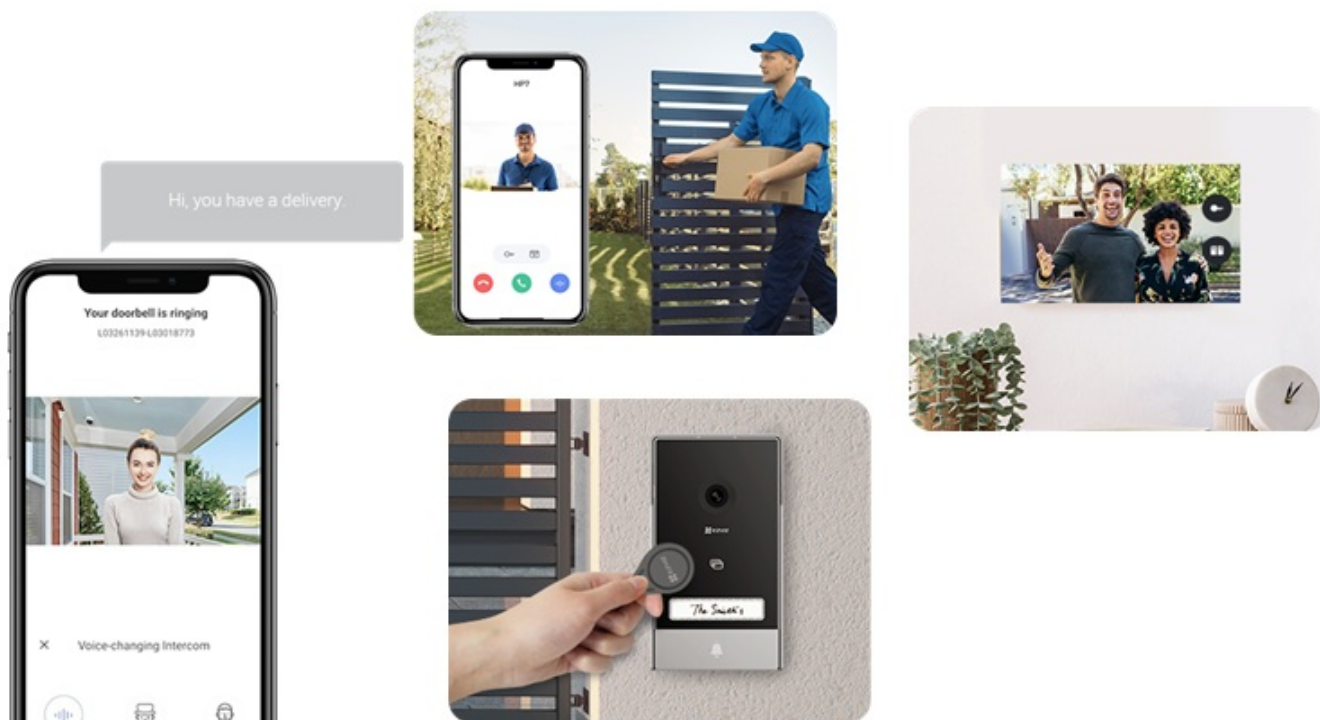

Sada dvou dveřních stanic **EZVIZ HP7 2** představuje chytré a elegantní řešení pro bezpečný přístup do vaší domácnosti. **Interkom** podporuje připojení k internetu a vzdálený přístup pomocí aplikace. Obsahuje **videotelefon**, který umožní komfortní prohlížení, komunikaci a udělování přístupu návštěvníkům. Je vybaven **dotykovou obrazovkou**, která umožní nastavení a správu venkovního dveřního telefonu.

Spolupracuje s **venkovní kamerou**, která dokáže nahrávat videa ve **vysokém rozlišení 2K** a příchozí osoby detekuje formou mobilních oznámení v reálném čase. Samozřejmostí je **zabudovaný mikrofón a reproduktor** pro obousměrnou komunikaci. Zařízení **EZVIZ HP7 2** je tak vhodné pro instalaci ve vilách, rozlehlých domech a dalších moderních nemovitostech. Součástí setu jsou také **vstupní čipy**, které po přiložení ke čtečce umožní snadný přístup návštěvníků.

EZVIZ HP7 2-Entry Kit

Set **dvou dveřních stanic** (interkomů) se čtečkou RFID čipů, 7" **bytového monitoru** a příslušenství.

Dveřní stanice jsou vybaveny **jedním zvonkem** a kamerou s rozlišením **2048 × 1296 px**. Úhel záběru kamery je 162° diagonálně. Pro přenos obrazu je používán kodek **H.265**. Samozřejmostí je integrovaný mikrofon, reproduktor a čtečka přístupových čipů **RFID**. Připojení zvonku je realizováno 2drátově. **Dotykový 7" monitor** lze připojit pomocí Wi-Fi a disponuje **microSD slotem**. Vzdálené **ovládání přes aplikaci, povrchová montáž**, odolnost vůči nepříznivým vlivům dle certifikace **IP65**. Z chytrých funkcí je k dispozici například **detekce lidské postavy**, možnost vygenerování dočasného návštěvnického kódu či volitelná funkce změny hlasu pro zachování soukromí při komunikaci.