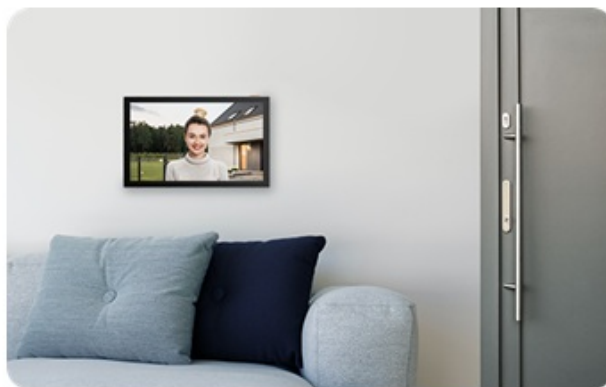

Sada dvou dveřních stanic **EZVIZ HP7 2** představuje chytré a elegantní řešení pro bezpečný přístup do vaší domácnosti. **Interkom** podporuje připojení k internetu a vzdálený přístup pomocí aplikace. Obsahuje **videotelefon**, který umožní komfortní prohlížení, komunikaci a udělování přístupu návštěvníkům. Je vybaven **dotykovou obrazovkou**, která umožní nastavení a správu venkovního dveřního telefonu.

Spolupracuje s **venkovní kamerou**, která dokáže nahrávat videa ve **vysokém rozlišení 2K** a příchozí osoby detekuje formou mobilních oznámení v reálném čase. Samozřejmostí je **zabudovaný mikrofón a reproduktor** pro obousměrnou komunikaci. Zařízení **EZVIZ HP7 2** je tak vhodné pro instalaci ve vilách, rozlehlých domech a dalších moderních nemovitostech. Součástí setu jsou také **vstupní čipy**, které po přiložení ke čtečce umožní snadný přístup návštěvníků.

EZVIZ HP7 2-Entry Kit

Set **dvou dveřních stanic** (interkomů) se čtečkou RFID čipů, 7" **bytového monitoru** a příslušenství.

Dveřní stanice jsou vybaveny **jedním zvonkem** a kamerou s rozlišením **2048 × 1296 px**. Úhel záběru kamery je 162° diagonálně. Pro přenos obrazu je používán kodek **H.265**. Samozřejmostí je integrovaný mikrofon, reproduktor a čtečka přístupových čipů **RFID**. Připojení zvonku je realizováno 2drátově. **Dotykový 7" monitor** lze připojit pomocí Wi-Fi a disponuje **microSD slotem**. Vzdálené **ovládání přes aplikaci, povrchová montáž**, odolnost vůči nepříznivým vlivům dle certifikace **IP65**. Z chytrých funkcí je k dispozici například **detekce lidské postavy**, možnost vygenerování dočasného návštěvnického kódu či volitelná funkce změny hlasu pro zachování soukromí při komunikaci.