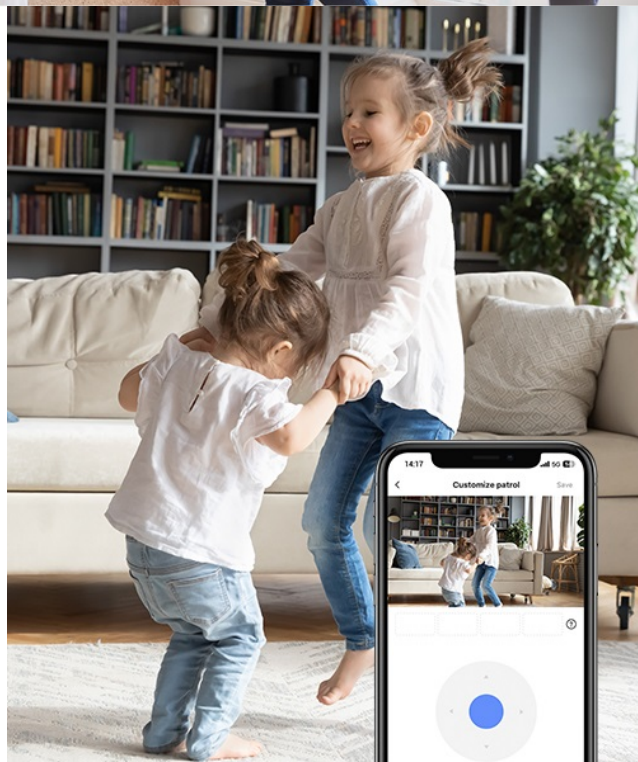

IP kamera EZVIZ H6c Pro 4K výrazně zlepší zabezpečení vašeho interiéru. Díky **otočné konstrukci** pokryje velký prostor, který vám zprostředkuje v podobě obrazu ve 4K rozlišení. Důležité informace o tom, co se u vás doma děje, získáváte formou upozornění. Systém detekce je natolik inteligentní, že dokáže rozpoznat pohybující se osobu a sledovat každá její krok. Mezi další inteligentní funkce patří například **upozornění na změnu hladinu hluku**.

Díky tomu můžete zavčas rozpoznat možný problém a spojit se s kamerou pouhým klepnutím na tlačítko pro zahájení hovoru. Samozřejmostí je živý obraz i v nočních hodinách. **Kamera EZVIZ H6c Pro 4K** podporuje pokročilý režim nočního vidění s jasnými detaily, takže můžete klidně spát od večera do rána. Kamera podporuje připojení pomocí rozhraní **RJ-45** nebo **Wi-Fi**.

EZVIZ H6c Pro 4K

Bezdrátová IP kamera je navržena pro snadné sledování vnitřních prostor. **Snímač 1/2,7" CMOS** je schopný snímat video v rozlišení **3840 × 2160 px**. Pro případ zhoršených světelných podmínek je přítomen **IR přísvit** do vzdálenosti **až 10 m** a bílý **LED přísvit** pro barevné záznamy v noci. Součástí kamery je integrovaný **reproduktor a mikrofon**, který umožňuje oboustrannou komunikaci. Připojení lze jednoduše realizovat jak drátově prostřednictvím **RJ-45** konektoru, tak bezdrátově skrze **Wi-Fi**. Pripojení kamery pomocí aplikace v mobilním zařízení umožní pohodlný vzdálený přístup, pořizování záznamů či fotografií nebo upozornění v případě **detekce pohybu**. Mezi další užitečné funkce patří například rozpoznávání a sledování lidské postavy (Auto-Tracking), detekce hlasitých zvuků či **dotykové tlačítko** pro zahájení hovoru. Natočené záznamy je možné ukládat na **microSD kartu** do kapacity až 512 GB nebo odesílat na cloudové úložiště (na základě předplatného). Přímou v aplikaci navíc můžete s kamerou pohodlně otáčet o **až 340°** horizontálně a **až 55°** vertikálně.