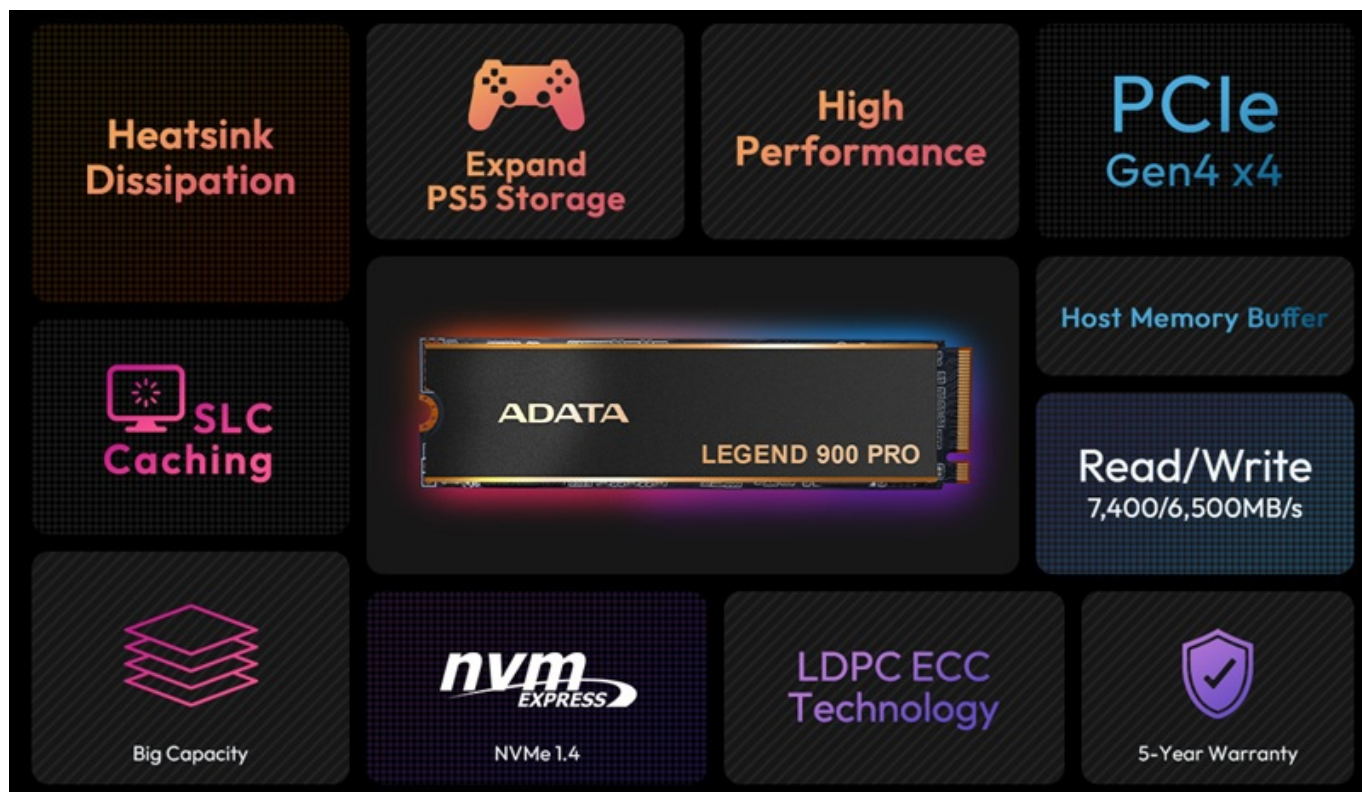

filmy, videa, fotografie nebo animace, činnosti s umělou inteligencí, strojovém učení, modelování apod. Mezi další přednosti patří **kompatibilita s PlayStation 5**.

Formát SSD disku umožňuje **instalaci do konzole PS5** a rozšířit její úložiště o **1 TB**. Díky tomu efektivně vyřeší problém s nedostatkem úložiště a do své knihovny snadno stáhnete velké množství titulů čítající desítky GB. Současně podporuje také vysokorychlostní a plynulé herní zážitky, které jsou pro herní fanoušky zkrátka nutnost.