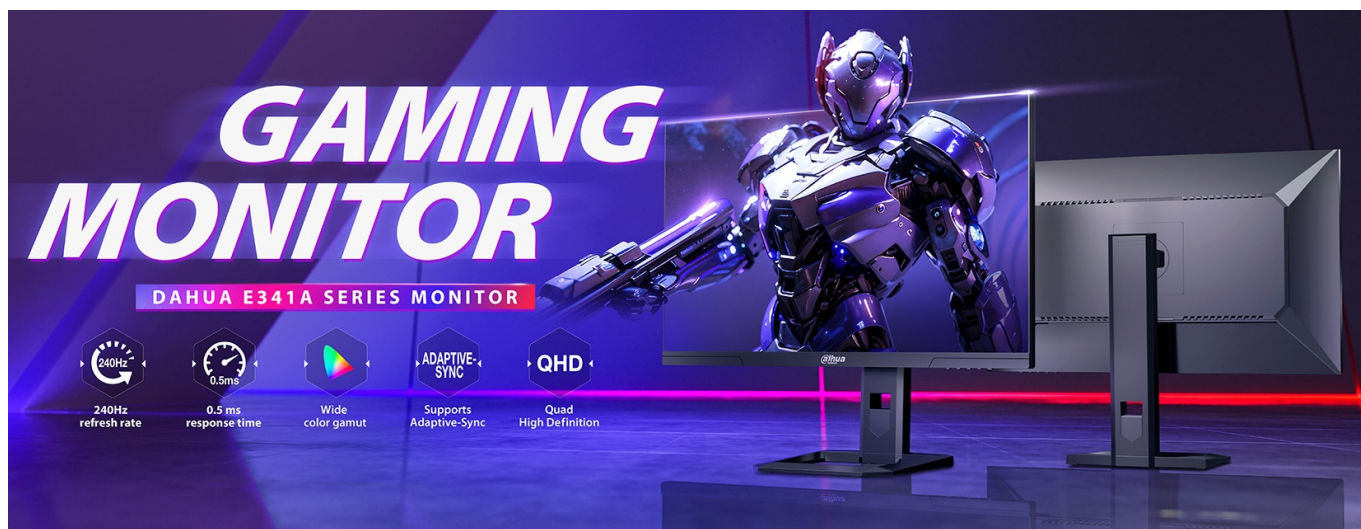

Herní monitor Dahua LM27-E341A, který vás zláká na pohlcující gamingovou i multimediální zábavu. Displej se vyznačuje designem s tenkými rámečky a **úhlopříčkou 27"**. Je extra prostorný pro zobrazení her, dalších multimédií i PC aplikací. U hráčů hraje prim především rychlost. Proto **monitor Dahua LM27-E341A** disponuje **240Hz obnovovací frekvencí** a **ultra nízkou dobou odezvy 0,5 ms**, díky čemuž vykresluje obsah jasně, hladce a s plnými detaily **QHD rozlišení**.

obsah bez zkresení barev i při pohledu ze stran.

Technologie pro snížení modrého světla chrání vaše oči a umožní komfortní gaming po velmi dlouhou dobu a v nočních hodinách. Monitor obsahuje **8 přednastavených režimů** pro různé herní žánry nebo multimediální využití. Každý uživatel si tak přijde na své, ať už dává přednost kompetitivním střílečkám, RPG, MOBA hrám, užívá si filmy nebo chce třeba pohodlně číst dokumenty.

Dahua LM27-E341A

Herní LED monitor s úhlopříčkou **27"** nabízející QHD rozlišení **2560 × 1440** obrazových bodů s poměrem stran 16 : 9. Disponuje kontrastním poměrem **1000 : 1**, jasem **300 cd/m²**, dobou odezvy **0,5 ms** a pokrytím 95 % DCI-P3. Použitá technologie **IPS** poskytuje široké pozorovací úhly **178° horizontálně i vertikálně**. Díky obnovovací frekvenci **240 Hz** a technologii **Adaptive-Sync** vám při hraní neunikne jediný detail. Monitor je vhodný i pro instalaci na stěnu díky standardu **VESA 100 × 100 mm**.

Součástí balení je DisplayPort kabel.

ZÁKLADNÍ SPECIFIKACE

Typ panelu: IPS

Úhlopříčka: 27"

Poměr stran: 16 : 9

Rozlišení: 2560 × 1440 px

Kontrastní poměr: 1000 : 1

Doba odezvy: 0,5 ms