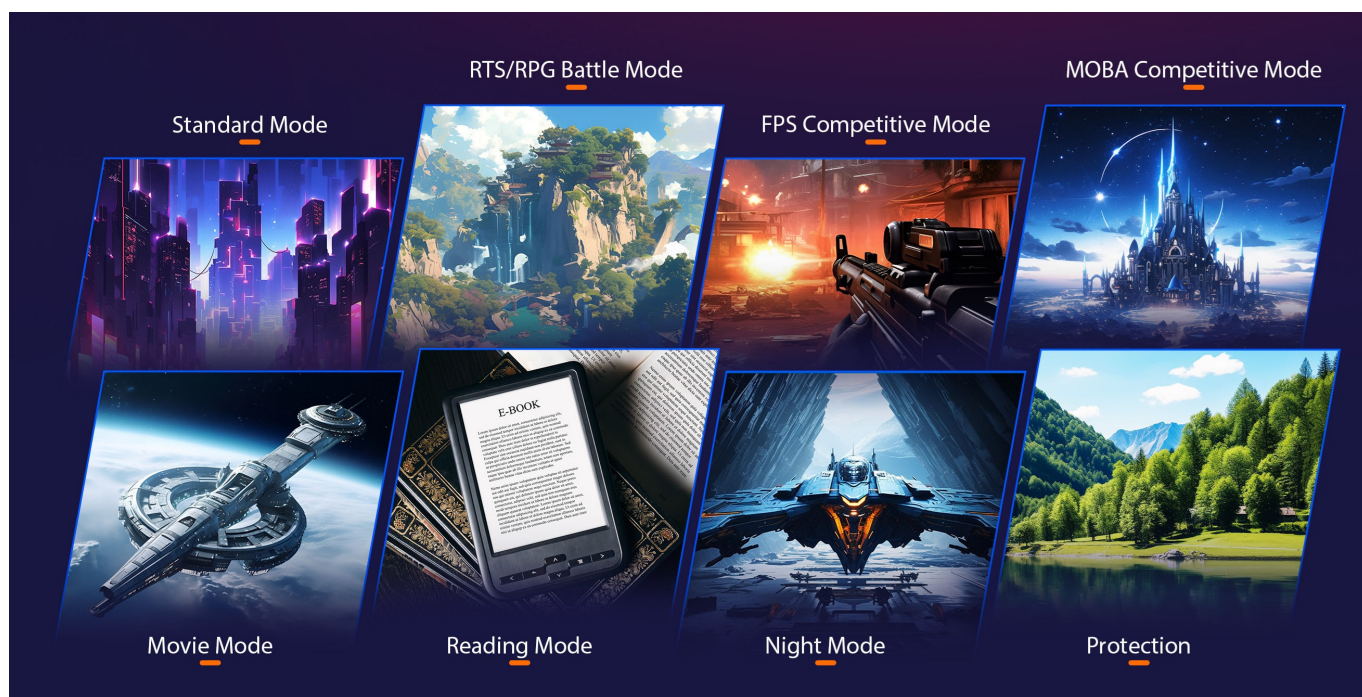

Herní monitor Dahua LM27-E341A, který vás zláká na pohlcující gamingovou i multimediální zábavu. Displej se vyznačuje designem s tenkými rámečky a **úhlopříčkou 27"**. Je extra prostorný pro zobrazení her, dalších multimédií i PC aplikací. U hráčů hraje prim především rychlost. Proto **monitor Dahua LM27-E341A** disponuje **240Hz obnovovací frekvencí** a **ultra nízkou dobou odezvy 0,5 ms**, díky čemuž vykresluje obsah jasně, hladce a s plnými detaily **QHD rozlišení**.

obsah bez zkresení barev i při pohledu ze stran.

Technologie pro snížení modrého světla chrání vaše oči a umožní komfortní gaming po velmi dlouhou dobu a v nočních hodinách. Monitor obsahuje **8 přednastavených režimů** pro různé herní žánry nebo multimediální využití. Každý uživatel si tak přijde na své, ať už dává přednost kompetitivním střílečkám, RPG, MOBA hrám, užívá si filmy nebo chce třeba pohodlně číst dokumenty.