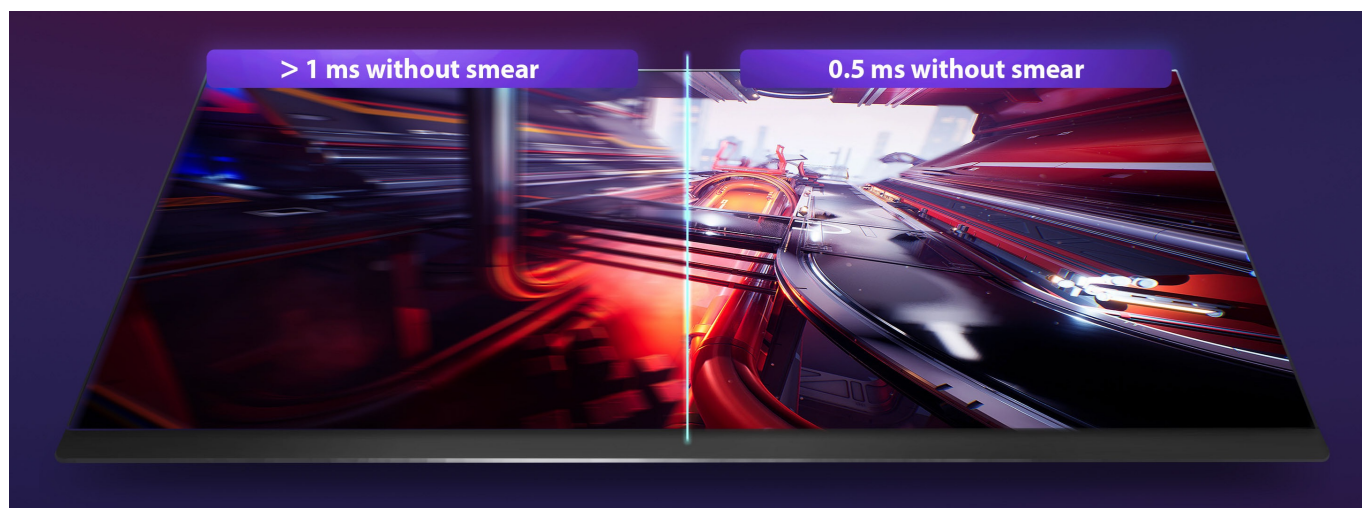

Herní monitor Dahua LM27-E341A, který vás zláká na pohlcující gamingovou i multimediální zábavu. Displej se vyznačuje designem s tenkými rámečky a **úhlopříčkou 27"**. Je extra prostorný pro zobrazení her, dalších multimédií i PC aplikací. U hráčů hraje prim především rychlost. Proto **monitor Dahua LM27-E341A** disponuje **240Hz obnovovací frekvencí** a **ultra nízkou dobou odezvy 0,5 ms**, díky čemuž vykresluje obsah jasně, hladce a s plnými detaily **QHD rozlišení**.

obsah bez zkresení barev i při pohledu ze stran.

Technologie pro snížení modrého světla chrání vaše oči a umožní komfortní gaming po velmi dlouhou dobu a v nočních hodinách. Monitor obsahuje **8 přednastavených režimů** pro různé herní žánry nebo multimediální využití. Každý uživatel si tak přijde na své, ať už dává přednost kompetitivním střílečkám, RPG, MOBA hrám, užívá si filmy nebo chce třeba pohodlně číst dokumenty.

Dahua LM27-E341A

Herní LED monitor s úhlopříčkou **27"** nabízející QHD rozlišení **2560 × 1440** obrazových bodů s poměrem stran 16 : 9. Disponuje kontrastním poměrem **1000 : 1**, jasem **300 cd/m²**, dobou odezvy **0,5 ms** a pokrytím 95 % DCI-P3. Použitá technologie **IPS** poskytuje široké pozorovací úhly **178° horizontálně i vertikálně**. Díky obnovovací frekvenci **240 Hz** a technologii **Adaptive-Sync** vám při hraní neunikne jediný detail. Monitor je vhodný i pro instalaci na stěnu díky standardu **VESA 100 × 100 mm**.

Součástí balení je DisplayPort kabel.

ZÁKLADNÍ SPECIFIKACE

Typ panelu: IPS

Úhlopříčka: 27"

Poměr stran: 16 : 9

Rozlišení: 2560 × 1440 px

Kontrastní poměr: 1000 : 1

Doba odezvy: 0,5 ms