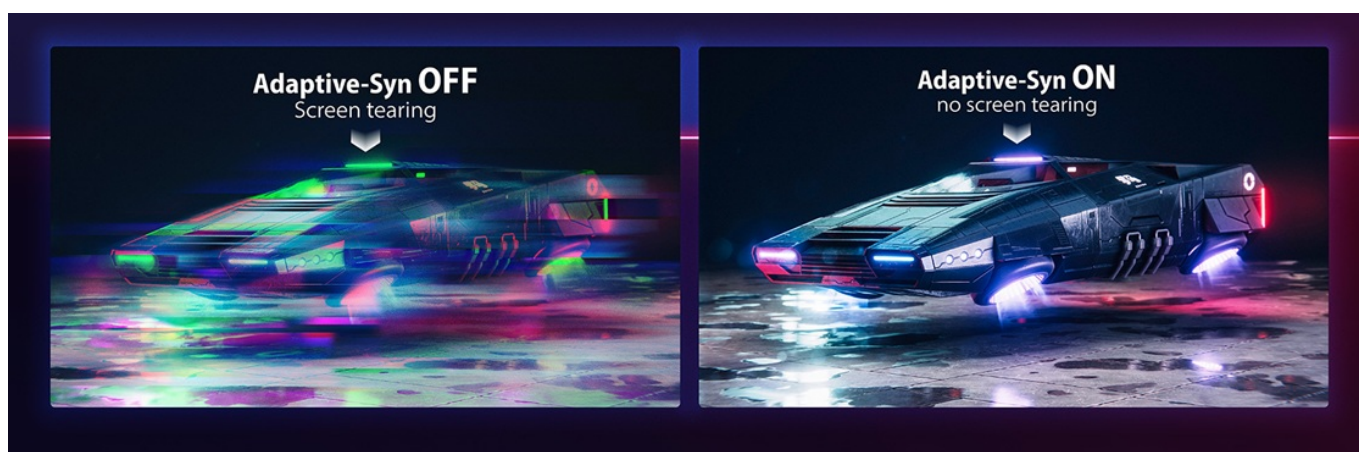

Ušetříte: **492 Kč**

Kód zboží: MONDAH1048

Part No.: LM27-E331A

Záruka: 36 měs.

Stav: Nové zboží

Popis

Monitor Dahua LM27-E331A - všechny krásy multimédií a her na jedné obrazovce

LED monitor Dahua LM27-E331A je navržen pro kvalitní herní zábavu a sledování multimédií. Velký **displej s úhlopříčkou 27 palců** nabízí takový prostor, abyste měli potřebný přehled nad okolím a rychlou orientaci i dost místa například pro aplikace ve více oknech, filmy, videa a fotografie. Díky **QHD rozlišení** produkuje jasný obraz se živými barvami a všemi detaily. **IPS panel se širokými pozorovacími úhly** umožňuje komfortní sledování i při pohledu ze stran.

Displej je navíc vměstnán do konstrukce s **tenkými rámečky**, což přispívá k elegantnímu vzhledu. **Obnovovací frekvence 180 Hz** a **doba odezvy 1 ms** zajistí hladké vykreslování obrazu bez rušivých artefaktů. K tomu všemu **monitor Dahua LM27-E331A** podporuje **technologie Adaptive sync** pro perfektní synchronizaci a obraz krásně ostrý bez rozmazání.

Pro připojení ke zdroji obrazu slouží **dvojice portů HDMI a DisplayPortů**. Díky tomu je tento model kompatibilní s moderními PC sestavami a dalšími perifériemi, jako jsou například herní konzole. Součástí výbavy jsou rovněž integrované **reproduktory**, které zajistí plnohodnotné ozvučení her, filmů, videí nebo poslech hudby.

Dahua LM27-E331A

Herní LED monitor s úhlopříčkou **27"** nabízející QHD rozlišení **2560 × 1440** obrazových bodů s poměrem stran **16 : 9**. Disponuje kontrastním poměrem **1000 : 1**, jasem **300 cd/m²** a dobou odezvy **1 ms**. Obnovovací frekvence **180 Hz** a technologie **Adaptive sync** zaručí, že vám neunikne jediný detail. Díky technologii **IPS** nabídne široké pozorovací úhly **178° horizontálně i vertikálně**. O zvuk se starají výkonné **stereo reproduktory** s celkovým výkonem **4 W**. Je vhodný i pro instalaci na stěnu díky standardu **VESA 100 × 100 mm**. Zajistě potěší také výškově nastavitelný stojan a funkce **Pivot**.