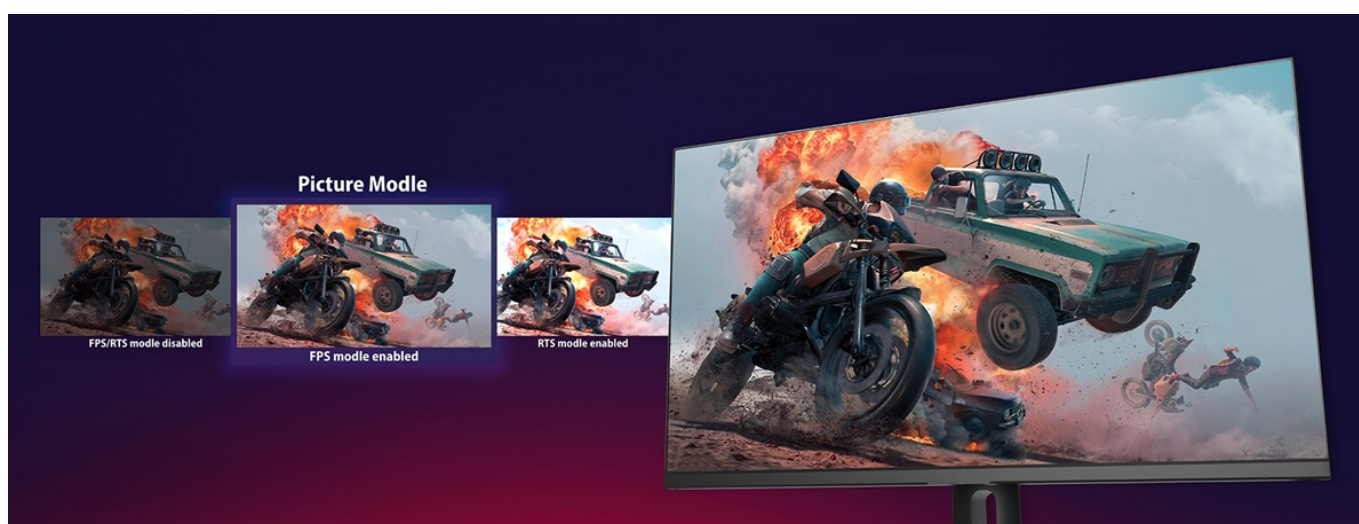

Ušetříte: **492 Kč**

Kód zboží: MONDAH1048

Part No.: LM27-E331A

Záruka: 36 měs.

Stav: Nové zboží

Popis

Monitor Dahua LM27-E331A - všechny krásy multimédií a her na jedné obrazovce

LED monitor Dahua LM27-E331A je navržen pro kvalitní herní zábavu a sledování multimédií. Velký **displej s úhlopříčkou 27 palců** nabízí takový prostor, abyste měli potřebný přehled nad okolím a rychlou orientaci i dost místa například pro aplikace ve více oknech, filmy, videa a fotografie. Díky **QHD rozlišení** produkuje jasný obraz se živými barvami a všemi detaily. **IPS panel se širokými pozorovacími úhly** umožňuje komfortní sledování i při pohledu ze stran.

Displej je navíc vměstnán do konstrukce s **tenkými rámečky**, což přispívá k elegantnímu vzhledu. **Obnovovací frekvence 180 Hz** a **doba odezvy 1 ms** zajistí hladké vykreslování obrazu bez rušivých artefaktů. K tomu všemu **monitor Dahua LM27-E331A** podporuje **technologie Adaptive sync** pro perfektní synchronizaci a obraz krásně ostrý bez rozmazání.

Pro připojení ke zdroji obrazu slouží **dvojice portů HDMI a DisplayPortů**. Díky tomu je tento model kompatibilní s moderními PC sestavami a dalšími perifériemi, jako jsou například herní konzole. Součástí výbavy jsou rovněž integrované **reproduktory**, které zajistí plnohodnotné ozvučení her, filmů, videí nebo poslech hudby.

Součástí balení je DisplayPort kabel.

ZÁKLADNÍ SPECIFIKACE

Typ panelu: IPS

Úhlopříčka: 27"

Poměr stran: 16 : 9

Rozlišení: 2560 × 1440 px

Kontrastní poměr: 1000 : 1

Doba odezvy: 1 ms