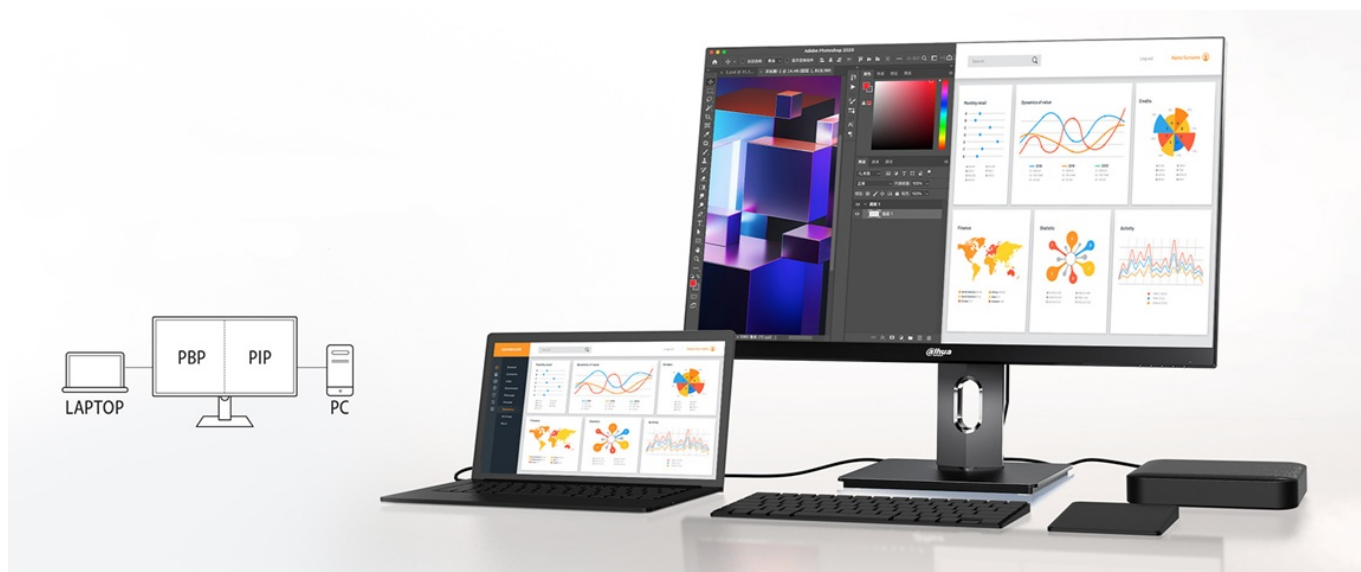

### Monitor Dahua LM27-U401A - vaše každodenní inspirace

**Monitor Dahua LM27-U401A** představuje ideálního pomocníka pro náročnou práci, multimediální zábavu a kreativní činnost. **Displej s úhlopříčkou 27 palců** a ultra jemným **4K UHD rozlišením** posune vizuální kvality vašich projektů na novou úroveň. Obsah vykresluje jasně, ostře a do nejmenších detailů.

Na velké ploše přehledně zobrazíte aplikace, více oken najednou i média. **IPS panel** produkuje široké pozorovací úhly, a tak si živé barvy produkované ve spektru **98 % DCI-P3** dopřejete bez zkreslení i při pohledu ze stran.

**Monitor Dahua LM27-U401A** nabízí flexibilní možnosti připojení skrze konektory **DisplayPort, HDMI, USB-C** a **USB 2.0**. Ponořte se do pracovních úkolů připojením PC a notebooku na rozdělené obrazovce v režimech **PIP** a **PBP** a pracujte efektivně s obsahem ze dvou zařízení současně. **Rozhraní USB-C** je určeno pro vysokorychlostní přenos dat, obrazu a napájení zařízení jediným kabelem. Uplatní se při připojení moderního smartphonu, případně herního ovladače.

**Dahua LM27-U401A**

LED monitor s úhlopříčkou **27"** nabízející 4K rozlišení **3840 × 2160** obrazových bodů s poměrem stran 16 : 9. Disponuje kontrastním poměrem **1000 : 1**, jasem **300 cd/m<sup>2</sup>** a dobou odezvy **5 ms**. Pro připojení periferií jsou k dispozici **dva USB 2.0** porty a také univerzální port **USB-C**, který kromě vysokorychlostního přenosu videa a dat umožňuje napájení připojených zařízení až do 65 W. Díky technologii **IPS** nabídne široké pozorovací úhly **178° horizontálně i vertikálně**. Zajistí potěší také výškově nastavitelný stojan a funkce **Pivot**, která umožňuje otočení obrazovky až o 90°.