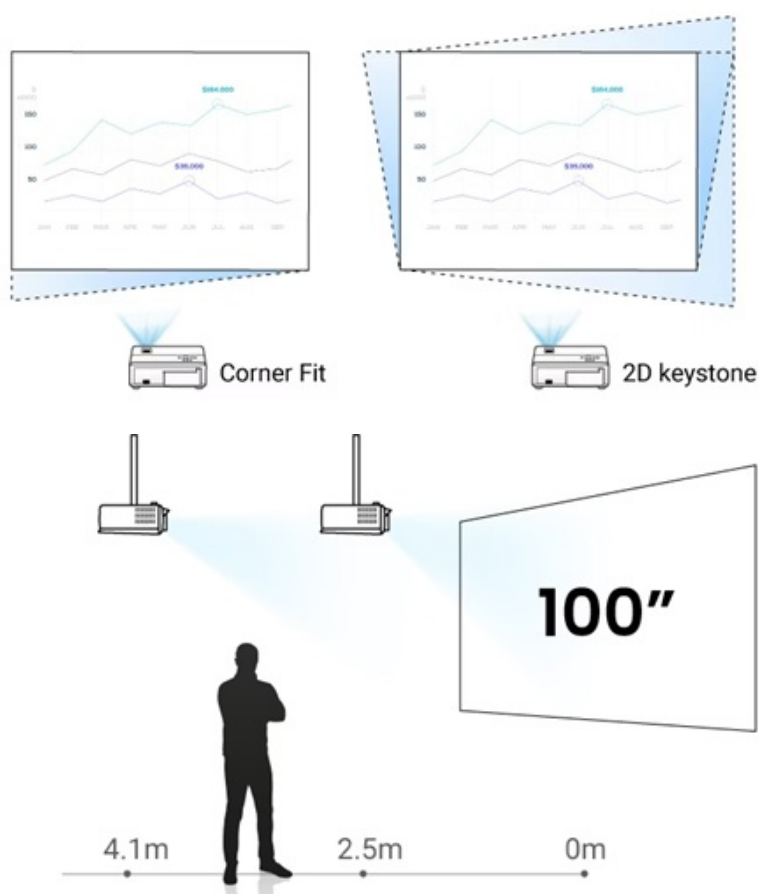

Exkluzivní režimy

Projektor BenQ LH750 nabízí unikátní **režimy pro prezentace s větším množstvím grafů a obrázků, textů nebo různých barev**. Tyto režimy jsou speciálně navrženy pro rozmanité prezentace, ať už jsou založeny na zvýraznění barev, tabulkách nebo bohaté infografice.