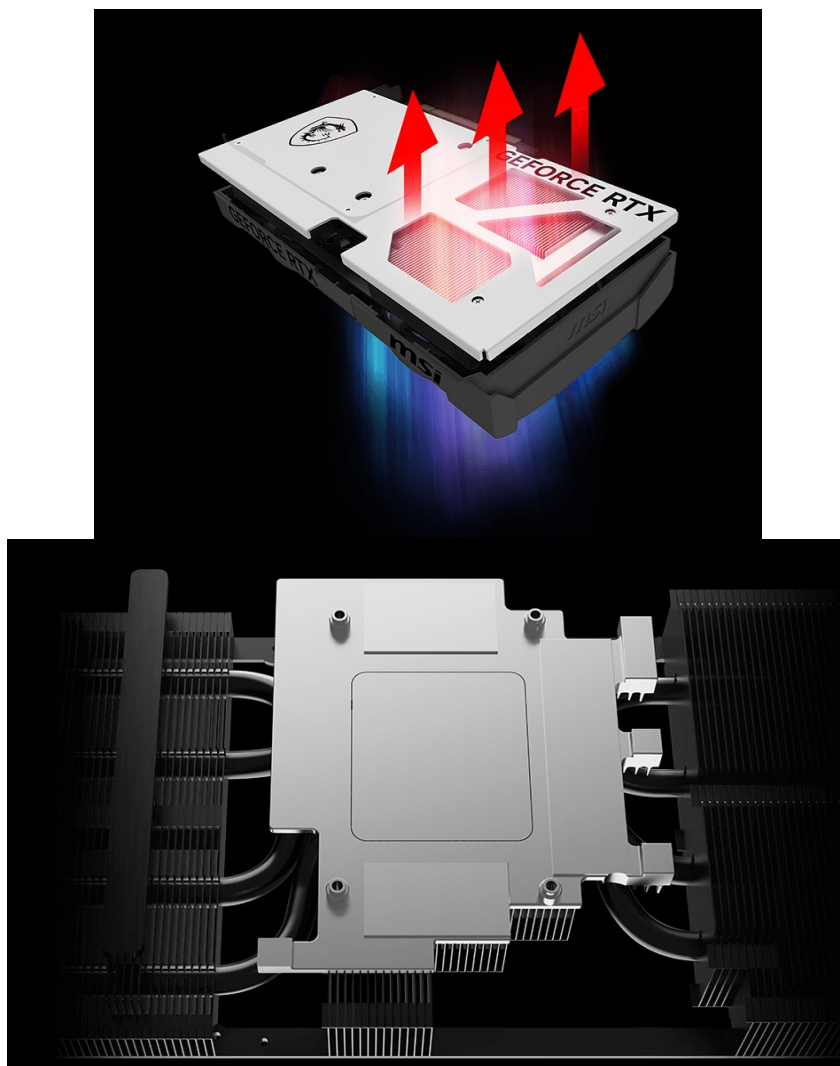

Popis

MSI GeForce RTX 5070 VENTUS 2X OC WHITE - realistická grafika do her i tvůrčí činnosti

Výkonná grafická karta **MSI GeForce RTX 5070 VENTUS 2X OC** navržena pro hráče a tvůrce obsahu, kteří vyžadují špičkový hardware do své PC sestavy. Kartu pohání **architektura NVIDIA Blackwell**, která obsahuje nepřeberné množství technologií. **Vylepšená Tensor jádra 5. generace** spolu s **DLSS 4** podporují maximální výkon **umělé inteligence**.

NVIDIA DLSS 4 využívá technologii neurálního renderování pro navýšení FPS a zlepšení kvality obrazu. Tvůrci a grafici zase ocení **podporu kreativních aplikací** a paměť typu **GDDR7 s kapacitou 12 GB**. **RTX platforma** nyní podporuje neurální vykreslování, což vede k ještě hodnotnějším a realističtějším zážitkům, zobrazení detailů a dalších efektů. Tepelný design se vyznačuje přítomností dvojice ventilátorů, které zajišťují efektivní a současně tišší chlazení.

Ventilátory TORX FAN 5.0 zlepšují proudění vzduchu a vydrží gamingovou zátěž po velmi dlouhou dobu. Vnitřek grafické karty **MSI GeForce RTX 5070 VENTUS 2X OC WHITE** obsahuje přídatnou kovovou konstrukci pro výrazné zpevnění a zvýšení celkové odolnosti.

Typ sběrnice: PCI Express 5.0

Konektory: 1x HDMI, 3x DisplayPort

Rozměry: 236 × 126 × 50 mm

Napájení: 1x 16pin PCIe

Podporované technologie

NVIDIA Blackwell architektura

4. generace Ray Tracing

5. generace Tensor Cores