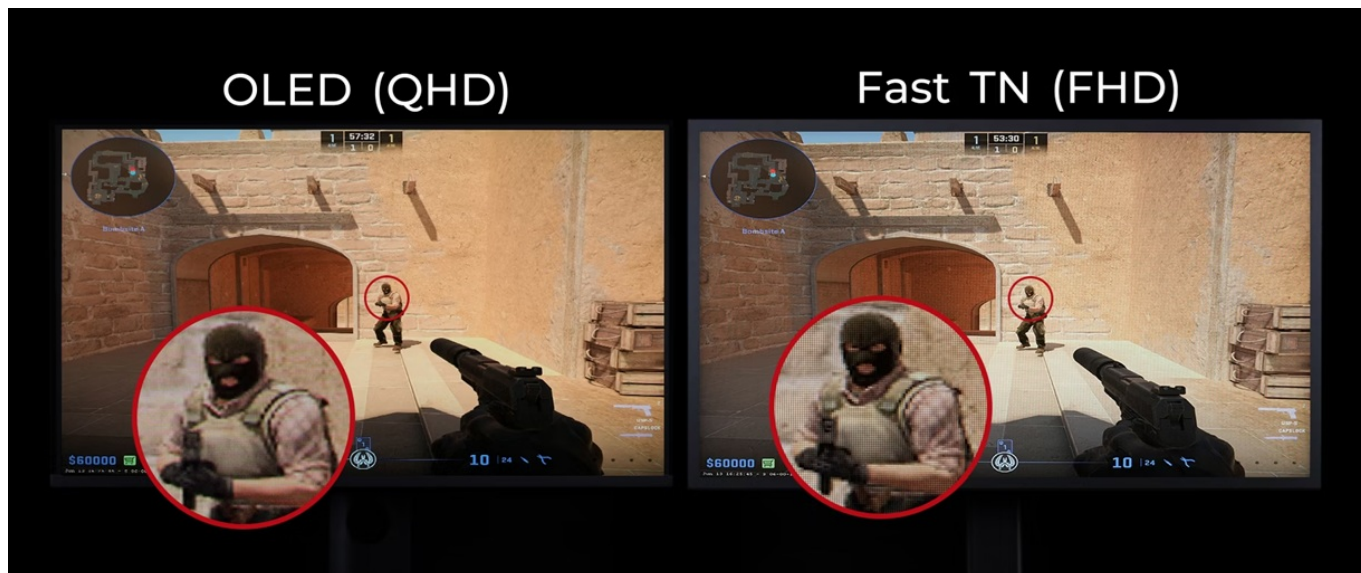

36 měs.

Stav:

Nové zboží

Popis

ZOWIE by BenQ XL2586X+ pro fanoušky FPS žánru

Herní monitor ZOWIE by BenQ XL2586X+ je navržen speciálně pro vášnivé FPS hráče a e-sportovní profíky. Nabízí bezkonkurenční čistotu pohybu, jasný obraz, díky kterému uvidíte každého soupeře, a samozřejmě maximální plynulost.

Zaostřeno na protivníky

Vychutnejte si hry, a především dynamické střílečky na maximum. **Displej s úhlopříčkou 24,1"** je optimální pro hraní CS2 nebo Valorantu, ale s přehledem se můžete pustit i do dalších herních titulů. **Moderní panel Fast TN** totiž přináší kromě **Full HD rozlišení** také zvýšenou ostrost obrazu v podobě **technologie DyAc 2**, což vám umožní lépe identifikovat nepřítele a dostat na mušku. Disponuje **extrémní obnovovací frekvencí 600 Hz**, která zajišťuje ultra plynulý obraz bez sekání nebo zpoždění. Ve spojení s **technologíí Adaptive-Sync** a **dobou odezvy 1 ms** neexistuje jakékoli zpoždění nebo trhání obrazu, takže na mapách můžete řídit zcela bez omezení.