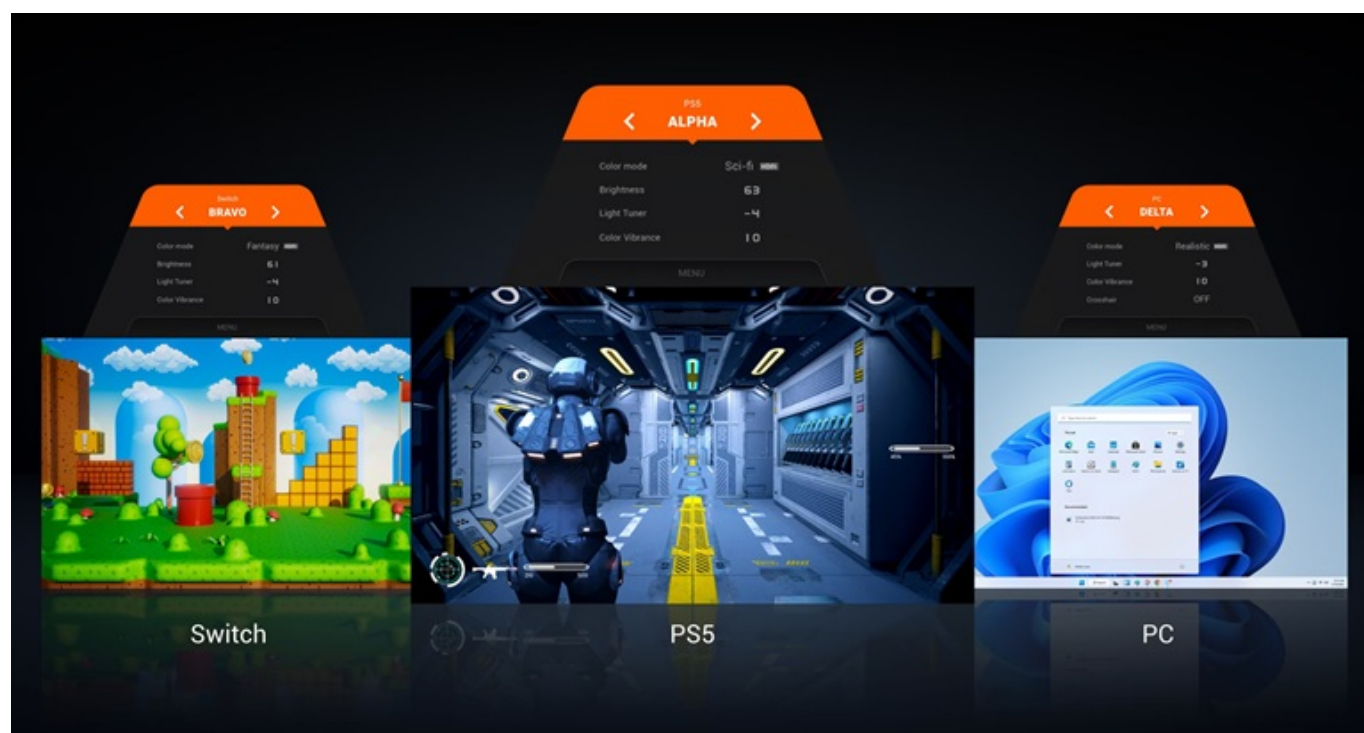

### Monitor BenQ Mobius EX271Q - vaše brána do herního světa

**Monitor BenQ Mobius EX271Q** vás přenesení do světa gamingu a multimediální zábavy. **Displej s úhlopříčkou 27 palců** vtáhne do akce a jen tak nepustí. Rychlost, na které záleží **Herní monitor BenQ Mobius EX271Q** staví vaše dovednosti ve virtuálním boji především na rychlosti. **Obnovovací frekvence 180 Hz** a **1m doba odezvy** zajišťují precizní vykreslování obsahu. Při každém míření, manévru nebo pohybu budete na místě včas a bez zpoždění.

## Zvuk jako váš herní parťák

**Monitor BenQ Mobiuz EX271Q** disponuje zabudovanými reproduktory, které zachytí každý výbuch, střelu a krok nepřítele, a tak nepřímo zlepšují i vaši orientaci. Z hlediska konektivity je tento monitor kompatibilní s moderními PC sestavami i herními konzolemi. Podporuje připojení skrze **HDMI** nebo **DisplayPort**, nechybí ani **USB 3.0** či **USB-C**, takže snadno vytvoříte špičkovou videoherní stanici s veškerým příslušenstvím.

i vertikálně. Pro připojení periferií jsou k dispozici **dva USB 3.0** porty a dva porty **USB-C**, z nichž jeden kromě vysokorychlostního přenosu videa a dat umožňuje napájení připojených zařízení až do 65 W. Exkluzivní technologie **Color Vibrance a Light Tuner** umožňují ideální nastavení barev a jasu. Mezi hlavní přednosti patří technologie **inteligentní optimalizace HDRi**, která výrazně zlepšuje ostrost, detaily a barvy HDR obsahu. Její funkce řízení jasu reagují na okolní světelné podmínky i konkrétní obsah. Monitor dále disponuje výškově nastavitelným podstavcem a funkcí **Pivot**, díky které jej lze otáčet o 90°. **Integrovaný KVM přepínač** umožňuje ovládat dvě zařízení připojená k monitoru prostřednictvím jediné klávesnice a myši.

## **ZÁKLADNÍ SPECIFIKACE**

**Typ panelu:** IPS

**Úhlopříčka:** 27"

**Poměr stran:** 16 : 9

**Rozlišení:** 2560 × 1440

**Kontrastní poměr:** 1000 : 1

**Doba odezvy:** 1 ms

**Rozhraní:** 2× HDMI, 1× DisplayPort, 2× USB 3.0, 2× USB-C, 1× sluchátkový výstup