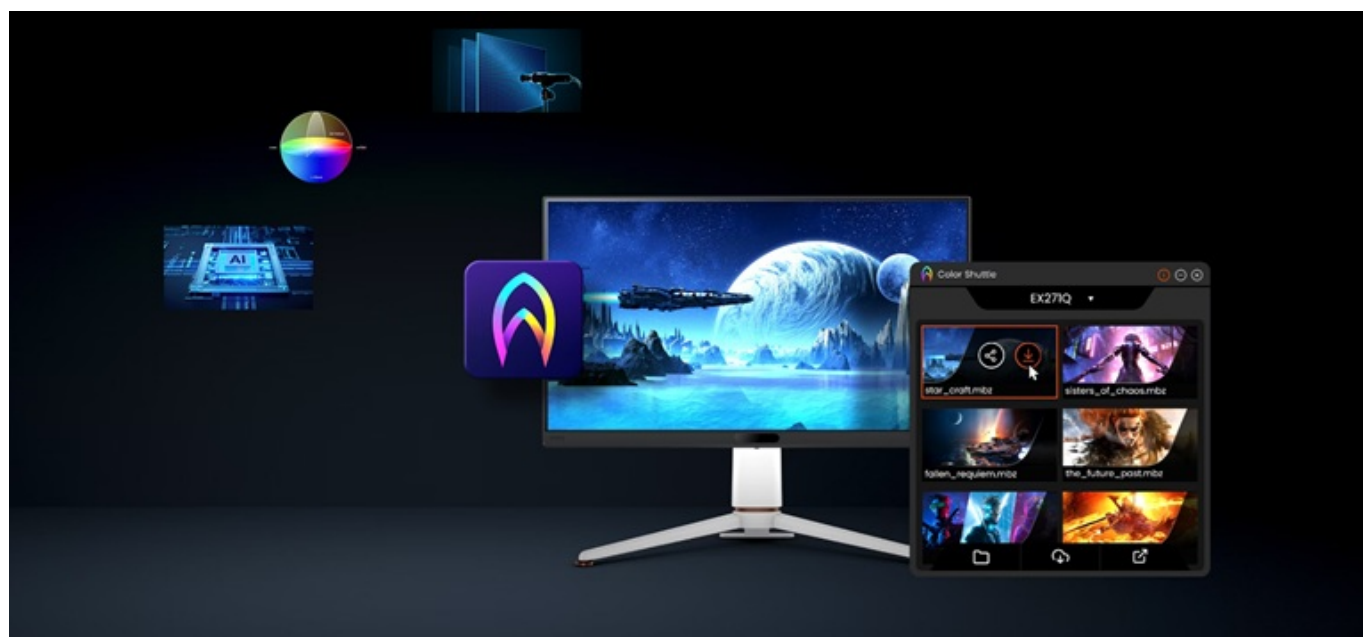

### Monitor BenQ Mobius EX271Q - vaše brána do herního světa

**Monitor BenQ Mobius EX271Q** vás přenesení do světa gamingu a multimediální zábavy. **Displej s úhlopříčkou 27 palců** vtáhne do akce a jen tak nepustí. Rychlost, na které záleží **Herní monitor BenQ Mobius EX271Q** staví vaše dovednosti ve virtuálním boji především na rychlosti. **Obnovovací frekvence 180 Hz** a **1m doba odezvy** zajišťují precizní vykreslování obsahu. Při každém míření, manévru nebo pohybu budete na místě včas a bez zpoždění.

## Zvuk jako váš herní parťák

**Monitor BenQ Mobiuz EX271Q** disponuje zabudovanými reproduktory, které zachytí každý výbuch, střelu a krok nepřítele, a tak nepřímo zlepšují i vaši orientaci. Z hlediska konektivity je tento monitor kompatibilní s moderními PC sestavami i herními konzolemi. Podporuje připojení skrze **HDMI** nebo **DisplayPort**, nechybí ani **USB 3.0** či **USB-C**, takže snadno vytvoříte špičkovou videoherní stanici s veškerým příslušenstvím.

i vertikálně. Pro připojení periferií jsou k dispozici **dva USB 3.0** porty a dva porty **USB-C**, z nichž jeden kromě vysokorychlostního přenosu videa a dat umožňuje napájení připojených zařízení až do 65 W. Exkluzivní technologie **Color Vibrance a Light Tuner** umožňují ideální nastavení barev a jasu. Mezi hlavní přednosti patří technologie **inteligentní optimalizace HDRi**, která výrazně zlepšuje ostrost, detaily a barvy HDR obsahu. Její funkce řízení jasu reagují na okolní světelné podmínky i konkrétní obsah. Monitor dále disponuje výškově nastavitelným podstavcem a funkcí **Pivot**, díky které jej lze otáčet o 90°. **Integrovaný KVM přepínač** umožňuje ovládat dvě zařízení připojená k monitoru prostřednictvím jediné klávesnice a myši.