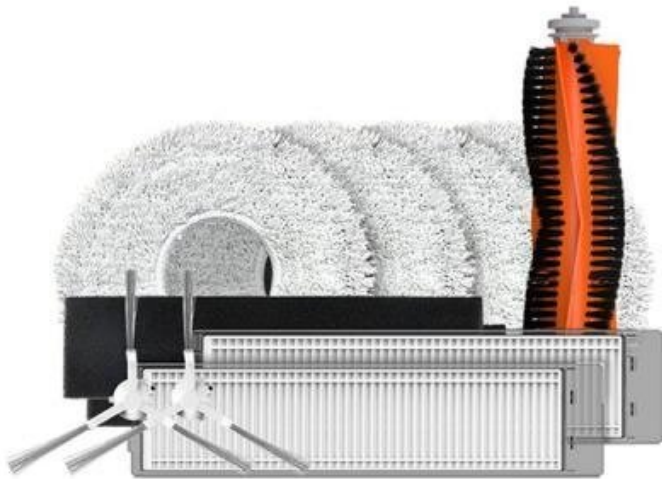

EZVIZ SADA PŘÍSLUŠENSTVÍ PRO RS2

Cena celkem:

797 Kč
(bez DPH: 659 Kč)

Běžná cena:

877 Kč

Ušetříte:

80 Kč

Kód zboží:

ELDEZV1023

Part No.:

CS-RA-KIT08

Záruka:

24 měs.

Stav:

Nové zboží

Popis

EZVIZ sada praktického příslušenství pro vysavač EZVIZ RS2

Sada příslušenství EZVIZ, které je kompatibilní s **robotickým vysavačem EZVIZ RS2**. Dejte svému robotickému pomocníkovi to nejlepší, aby mohl svůj čisticí výkon projevít naplno.

Balení obsahuje:

- 1x hlavní kartáč
- 2x boční kartáč
- 2x vysoce účinný filtr
- 2x utěrka na mop
- 2x houbičkový filtr