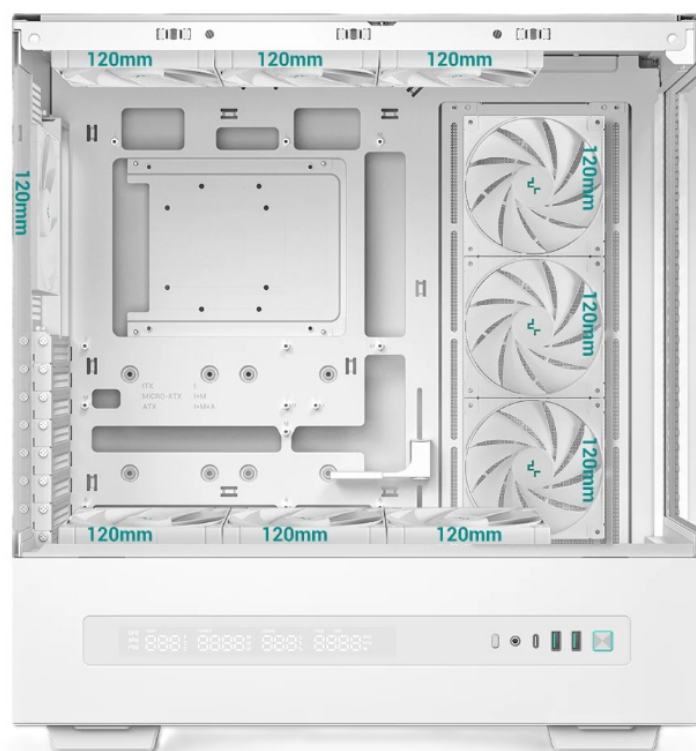

### DEEPCOOL CH690 DIGITAL - PC skříň s modulární funkcí

**PC skříň DEEPCOOL CH690 DIGITAL**, do které bezpečně uložíte veškeré komponenty a vytvoříte **moderní PC systém pro hraní her, tvůrčí činnost nebo náročnou práci** s aplikacemi. Tento model je mimo jiné vybaven praktickým **digitálním displejem**, který zobrazuje aktuální **teploty CPU, GPU, spotřebu energie** nebo třeba rychlost ventilátorů. Jednoduše vám zprostředkuje základní provozní informace.

## DEEPCOOL CH690 DIGITAL

Stylová a prostorná skříň formátu Middle Tower s **průhlednou bočnicí i předním panelem** nabízí **jednu 2,5/3,5"** pozici pro HDD/SDD disk a **dvě 2,5"** pozice pro SSD disky. Díky **možnosti osazení až deseti ventilátory** skříň poskytuje více než dostatečné možnosti chlazení. Na boční straně se nachází **dva USB 3.0** porty, jeden port **USB-C** a kombinovaný audio port pro sluchátka a mikrofon. Důmyslné řešení umožňuje pohodlné umístění **až 420 mm dlouhého výměníku** vodního chlazení na horní straně. Ve skříni je dostatek prostoru pro chladič CPU do výšky až 182 mm a grafickou kartu o délce až **450 mm**. Základna skříň obsahuje **digitální displej**, který zobrazuje aktuální **teplotu, výkon, spotřebu a otáčky ventilátorů**. Displej se může v daném okamžiku zaměřit na tyto hodnoty u procesoru, grafické karty nebo napájecího zdroje. **Mesh panely** zajistí vysoký průtok vzduchu. Potěší také vestavěná **podpěra pro grafickou kartu**. Skříň je dodávána **bez zdroje** a součástí balení je **sada odnímatelných prachových filtrů**.

## ZÁKLADNÍ SPECIFIKACE

**Provedení skříňe:** Middle Tower

**Interní pozice:** 1 × 2,5"/3,5", 2 × 2,5"

**Kompatibilita základní desky:** Mini-ITX, Micro-ATX, ATX

**Zdroj:** bez zdroje

**Konektory na bočním panelu:** 2 × USB 3.0, 1 × USB-C, 1 × kombinovaný port sluchátek a mikrofonu

**Rozměry:** 516 × 485 × 240 mm

**Hmotnost:** 9,8 kg

**Barva:** bílá