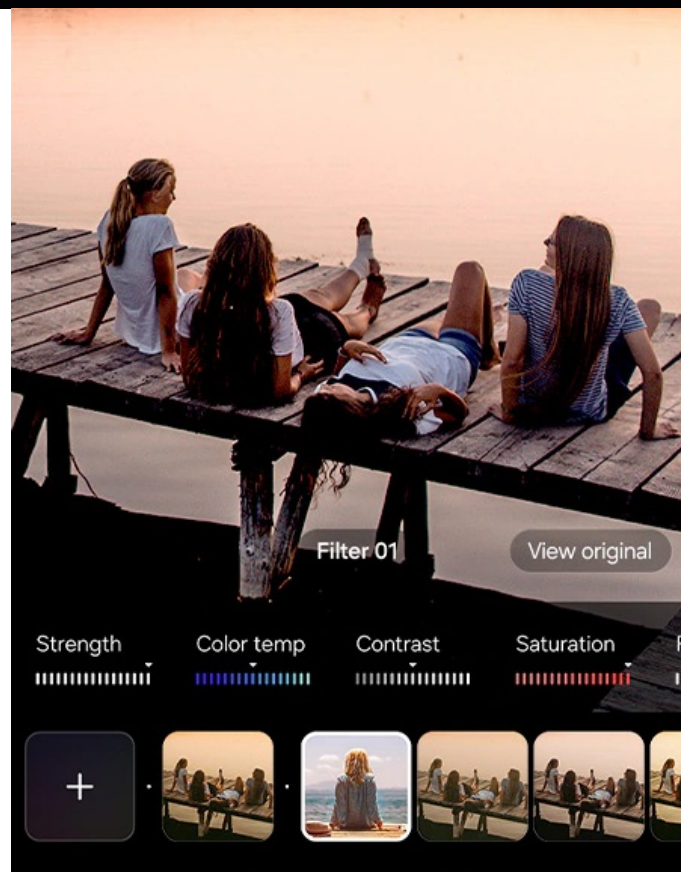

## Trojité fotoaparát i selfie kamera

**Chytrý mobilní telefon Samsung Galaxy S25** je vybaven soustavou fotoaparátů, které vám umožní zachytit vše, co se kolem vás šustne. Pokročilé technologie se podílejí na precizním zpracování obrazu, aby výsledné snímky byly jasné a čisté. Díky **funkci Nightography Video** získáte nejlepší snímky i za slabého osvětlení. Selfie kamera je ideální pro zachycení portrétů.