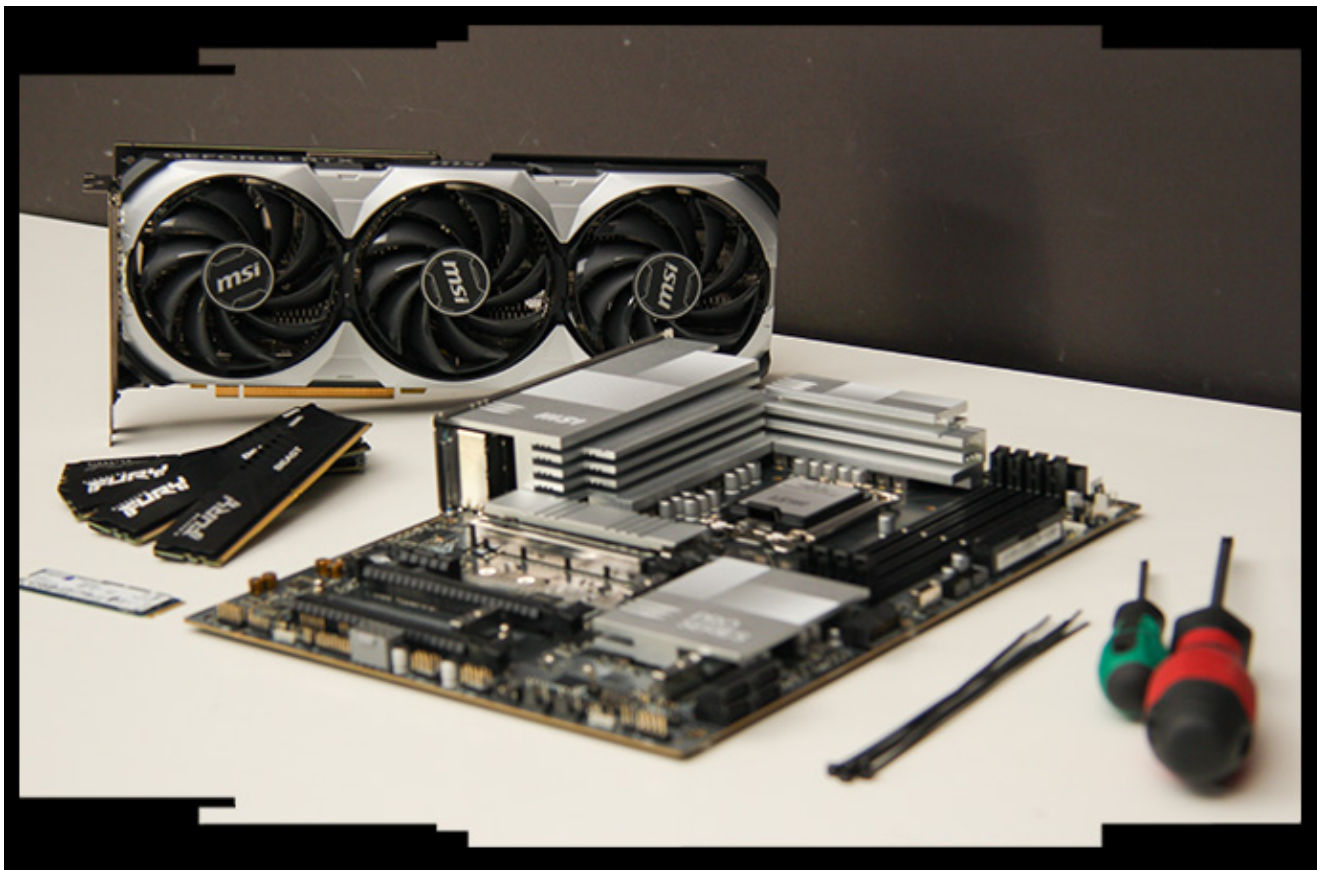

Bezstarostný servis

Pro počítače značky HAL3000 poskytujeme servisní službu BEZSTAROSTNÝ SERVIS HAL3000. Tato služba ti zaručí rychlou a pohodlnou opravu tvého PC v případě poruchy. Stačí jen zavolat na infolinku 702 147 953 a vše ostatní, včetně odvozu počítače zdarma z místa, které určíš, následné opravy a doručení bezchybného počítače zpět k tobě, už zařídí náš servisní tým.