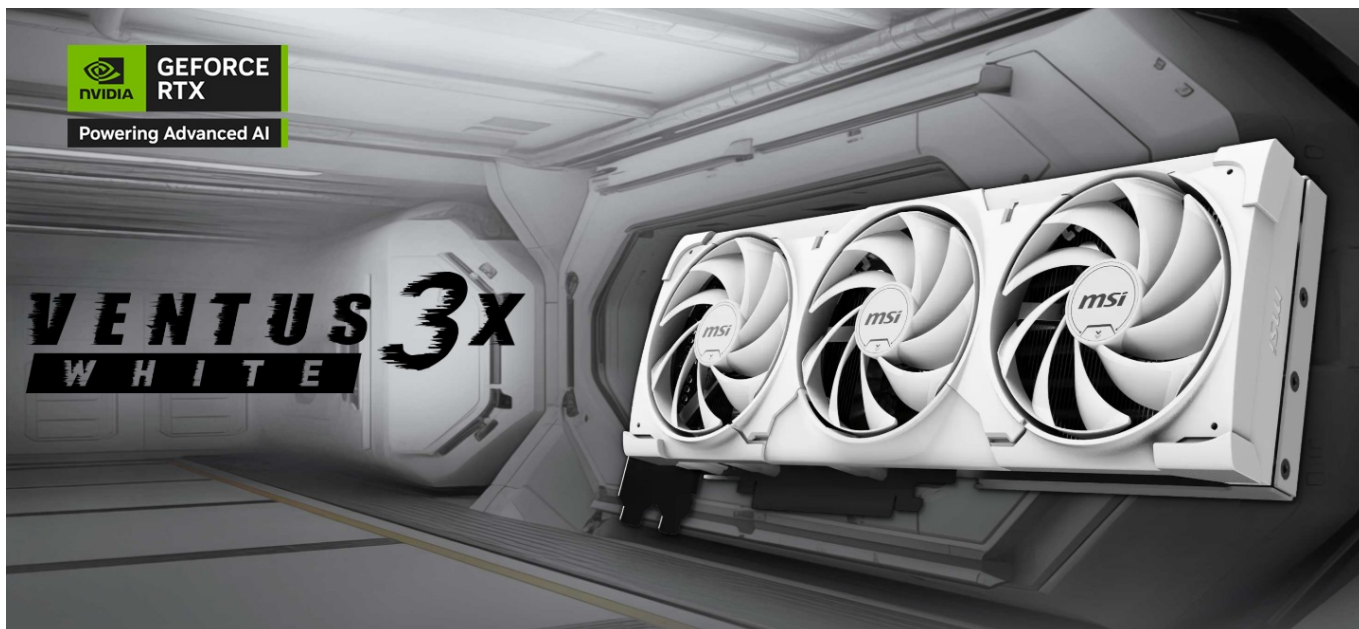

Popis

MSI GeForce RTX 5080 16G VENTUS 3X OC WHITE- realistická grafika do her i tvůrčí činnosti

Výkonná grafická karta **MSI GeForce RTX 5080 16G VENTUS 3X OC WHITE** navržena pro hráče a tvůrce obsahu, kteří vyžadují špičkový hardware do své PC sestavy formátu SFF. Kartu pohání **architektura NVIDIA Blackwell**, která obsahuje nepřeberné množství technologií. **Vylepšená Tensor jádra 5. generace** spolu s **DLSS 4** podporují maximální výkon **umělé inteligence**.

Ventilátory TORX FAN 5.0 s dvojitými kuličkovými ložisky zlepšují proudění vzduchu a vydrží gamingovou zátěž po velmi dlouhou dobu. Vnitřek grafické karty **MSI GeForce RTX 5080 16G VENTUS 3X OC WHITE** obsahuje přídatnou kovovou konstrukci pro výrazné zpevnění a zvýšení celkové odolnosti.