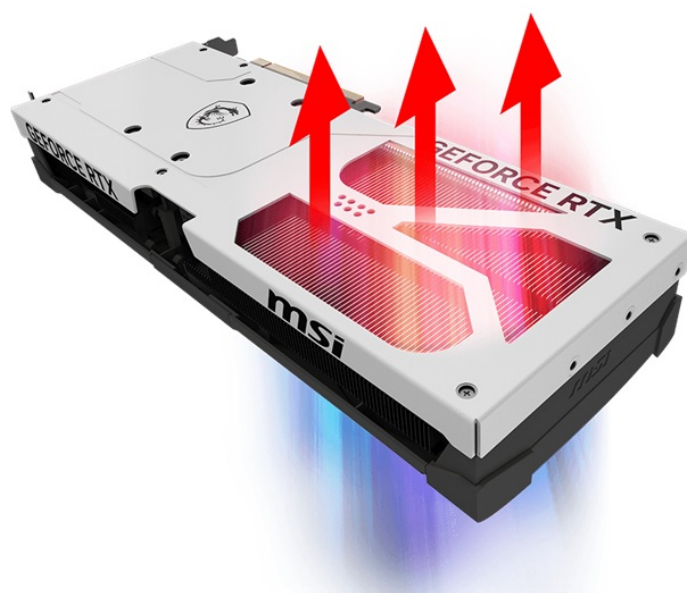

Popis

MSI GeForce RTX 5080 16G VENTUS 3X OC WHITE- realistická grafika do her i tvůrčí činnosti

Výkonná grafická karta **MSI GeForce RTX 5080 16G VENTUS 3X OC WHITE** navržena pro hráče a tvůrce obsahu, kteří vyžadují špičkový hardware do své PC sestavy formátu SFF. Kartu pohání **architektura NVIDIA Blackwell**, která obsahuje nepřeberné množství technologií. **Vylepšená Tensor jádra 5. generace** spolu s **DLSS 4** podporují maximální výkon **umělé inteligence**.

NVIDIA DLSS 4 využívá technologii neurálního renderování pro navýšení FPS a zlepšení kvality obrazu. Tvůrci a grafici zase ocení **podporu kreativních aplikací** a paměť typu **GDDR7 s obří kapacitou 16 GB**. **RTX platforma** nyní podporuje neurální vykreslování, což vede k ještě hodnotnějším a realističtějším zážitkům, zobrazení detailů a dalších efektů. Tepelný design se vyznačuje přítomností trojice ventilátorů, které zajišťují efektivní a současně tišší chlazení.

Ventilátory TORX FAN 5.0 s dvojitými kuličkovými ložisky zlepšují proudění vzduchu a vydrží gamingovou zátěž po velmi dlouhou dobu. Vnitřek grafické karty **MSI GeForce RTX 5080 16G VENTUS 3X OC WHITE** obsahuje přídatnou kovovou konstrukci pro výrazné zpevnění a zvýšení celkové odolnosti.