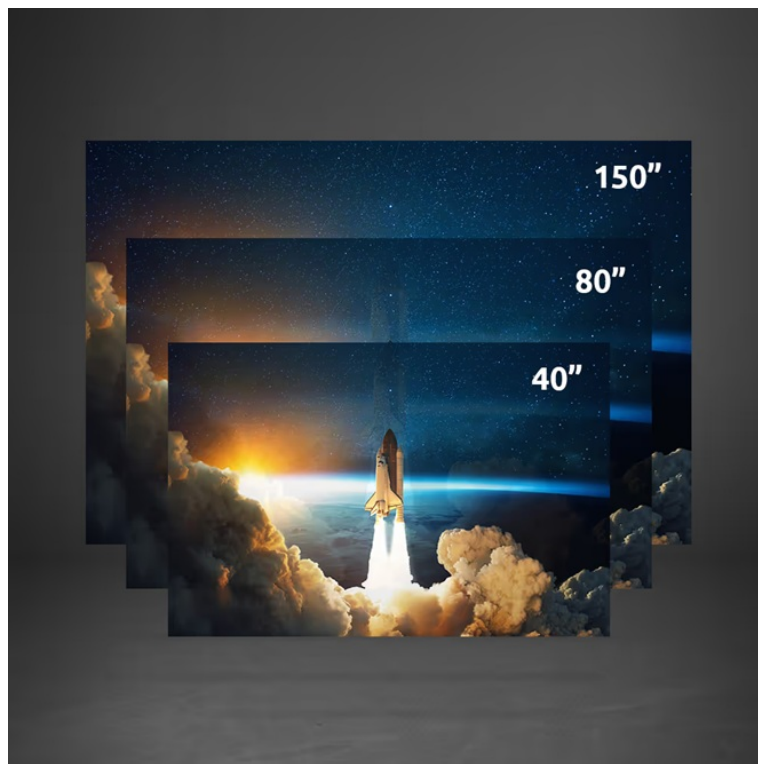

Záruka:

24 měs.

Stav:

Nové zboží

Popis

Strong MIRA 1 - domácí projekce s elegancí a ve Full HD

Full HD projektor Strong MIRA 1 je navržen pro rozmanité projekce kdekoli a kdykoli, doma i na cestách. Tento model je vybaven **softwarem Google TV**, díky čemuž máte přístup k nejoblíbenějším streamovacím platformám současnosti jako **YouTube, Netflix nebo Prime Video** a můžete se bez zábran oddávat multimediální zábavě. Projektor **Strong MIRA 1** dokáže vykouzlit ostrý a živý **obraz na ploše o velikosti od 40 do 150 palců**.

Strong MIRA 1

Všestranný projektor s **Full HD** rozlišením **1920 × 1080** bodů nabízí jas **300 ANSI** lumenů a kontrast **1500 : 1**. Tento projektor vám umožní proměnit jakoukoliv zeď nebo plátno na obří obrazovku s **úhlopříčkou až 150"**. Díky automatickému ostření a korekci lichoběžníkového zkreslení můžete mít obraz přesně tam, kde potřebujete. Skrze **Bluetooth** lze přehrávat audio z projektoru pomocí bezdrátových reproduktorů či sluchátek. Operační systém **Android 11** umožňuje snadno přehrávat obsah z **YouTube, Prime Video, Netflix** či jiných služeb. Samozřejmostí je pak možnost **bezdrátového zrcadlení** ze smartphonů a tabletů skrze technologii Google Cast či přehrávání filmů, fotografií a hudby prostřednictvím **USB portu**. Ozvučení zajišťují **stereo reproduktory** s celkovým výkonem **10 W**.