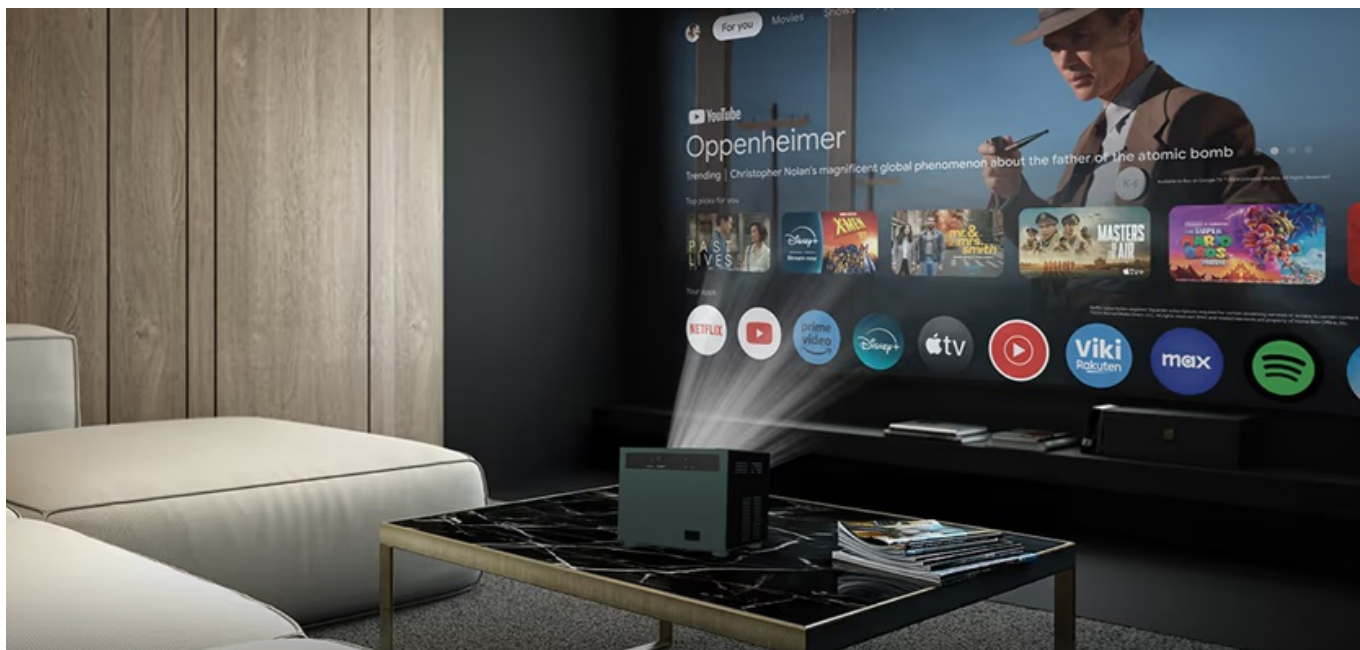

Záruka:

24 měs.

Stav:

Nové zboží

Popis

Strong MIRA 1 - domácí projekce s elegancí a ve Full HD

Full HD projektor Strong MIRA 1 je navržen pro rozmanité projekce kdekoli a kdykoli, doma i na cestách. Tento model je vybaven **softwarem Google TV**, díky čemuž máte přístup k nejoblíbenějším streamovacím platformám současnosti jako **YouTube, Netflix nebo Prime Video** a můžete se bez zábran oddávat multimediální zábavě. Projektor **Strong MIRA 1** dokáže vykouzlit ostrý a živý **obraz na ploše o velikosti od 40 do 150 palců**.

Díky tomu je vhodný do různých interiérů a místností dle velikosti i uspořádání. Samozřejmostí je podpora bezdrátového připojení pomocí **Wi-Fi** a **Bluetooth** pro připojení bezdrátových sluchátek, smartphonů nebo tabletů a zrcadlení či streamování obsahu. Nechybí integrované **reproduktory** pro plnohodnotné ozvučení o celkovém výkonu 10 W.

Strong MIRA 1

Všestranný projektor s **Full HD** rozlišením **1920 × 1080** bodů nabízí jas **300 ANSI** lumenů a kontrast **1500 : 1**. Tento projektor vám umožní proměnit jakoukoliv zeď nebo plátno na obří obrazovku s **úhlopříčkou až 150"**. Díky automatickému ostření a korekci lichoběžníkového zkreslení můžete mít obraz přesně tam, kde potřebujete. Skrze **Bluetooth** lze přehrávat audio z projektoru pomocí bezdrátových reproduktorů či sluchátek. Operační systém **Android 11** umožňuje snadno přehrávat obsah z **YouTube, Prime Video, Netflix** či jiných služeb. Samozřejmostí je pak možnost **bezdrátového zrcadlení** ze smartphonů a tabletů skrze technologii Google Cast či přehrávání filmů, fotografií a hudby prostřednictvím **USB portu**. Ozvučení zajišťují **stereo reproduktory** s celkovým výkonem **10 W**.