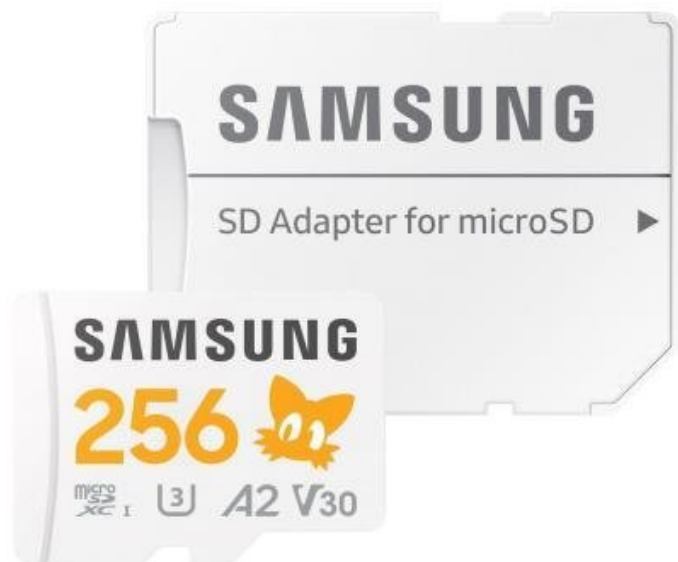

## SAMSUNG PRO PLUS SONIC THE HEDGEHOG MICROSDXC 256GB + SD ADAPTÉR

Cena celkem:	<b>1 130 Kč</b>
	<b>(bez DPH: 934 Kč)</b>
Běžná cena:	<b>1 243 Kč</b>
Ušetříte:	<b>113 Kč</b>
Kód zboží:	PAKSAM0018
Part No.:	MB-MD256SA/LC1
Záruka:	120 měs.
Stav:	Nové zboží

## Samsung PRO Plus Sonic the Hedgehog - paměťová karta, která šlape naplno

**Paměťová karta Samsung PRO Plus Sonic the Hedgehog**, která je rychlá stejně jako modrý kulový blesk. Jedná se **oficiálně licencovaný produkt**, který potěší všechny fanoušky kultovního ježka Sonica. Disponuje **kapacitou 256 GB** a nabízí tak obří prostor pro všechna vaše multimédia. Umožní vám bez kompromisů uložit hry, filmy, videa i fotografie ve vysokém rozlišení a vaše multimediální knihovna může dlouhodobě růst.

## Opravdový sprinter

**Paměťová karta Samsung PRO Plus Sonic the Hedgehog** se vyznačuje **mimořádnou rychlostí čtení a zápisu**. I při vysoké zátěži při zpracování a ukládání dat pracuje svižně a plynule. Přes úvodní obrazovku a menu proletí během okamžiku a hladce si poradí se všemi procesy. Skvěle se tak hodí nejenom **pro pracovní nasazení** ve fotoaparátech, kamerách či dronech, ale zejména **pro gaming** v přenosných herních konzolách.

### Samsung PRO Plus Sonic the Hedgehog microSDXC 256 GB + SD adaptér

Paměťová karta formátu Micro SDXC nabízí kapacitu **256 GB**. Disponuje rychlostí čtení **až 180 MB/s** a rychlostí zápisu **až 130 MB/s**. Samozřejmostí je pak odolnost vůči vodě, nárazům, extrémním teplotám, magnetům i rentgenovému záření. Součástí balení je SD adaptér.