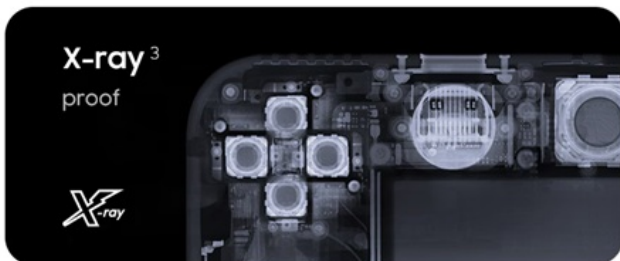

Popis

Samsung PRO Plus Sonic the Hedgehog - paměťová karta, která šlape naplno

Paměťová karta **Samsung PRO Plus Sonic the Hedgehog**, která je rychlá stejně jako modrý kulový blesk. Jedná se **oficiálně licencovaný produkt**, který potěší všechny fanoušky kultovního ježka Sonica. Disponuje **kapacitou 128 GB** a nabízí tak obří prostor pro všechna vaše multimédia. Umožní vám bez kompromisů uložit hry, filmy, videa i fotografie a vaše multimediální knihovna může dlouhodobě růst.

Opravdový sprinter

Paměťová karta Samsung PRO Plus Sonic the Hedgehog se vyznačuje **mimořádnou rychlostí čtení a zápisu**. I při vysoké zátěži při zpracování a ukládání dat pracuje svižně a plynule. Přes úvodní obrazovku a menu proletí během okamžiku a hladce si poradí se všemi procesy. Skvěle se tak hodí nejenom **pro pracovní nasazení** ve fotoaparátech, kamerách či dronech, ale zejména **pro gaming** v přenosných herních konzolách.

Samozřejmostí je **vysoká odolnost**. Tato paměťová karta je voděodolná, nárazuvzdorná, odolná proti extrémním teplotám a rentgenovému záření. Ať už se tedy vydáte na jakékoli outdoorové dobrodružství, nasbíraná data budou v maximálním bezpečí. Součástí balení je praktický **SD adaptér** pro snadné použití s fotoaparáty, kamerami, PC, notebooky a dalšími zařízeními. Podporuje tak **bohatou kompatibilitu napříč zařízeními** a úložiště je vždy připraveno podle toho, co chcete dělat.

Samsung PRO Plus Sonic the Hedgehog microSDXC 128 GB + SD adaptér

Paměťová karta formátu Micro SDXC nabízí kapacitu **128 GB**. Disponuje rychlostí čtení až **180 MB/s** a rychlostí zápisu až **130 MB/s**. Samozřejmostí je pak odolnost vůči vodě, nárazům, extrémním teplotám, magnetům i rentgenovému záření. Součástí balení je SD adaptér.