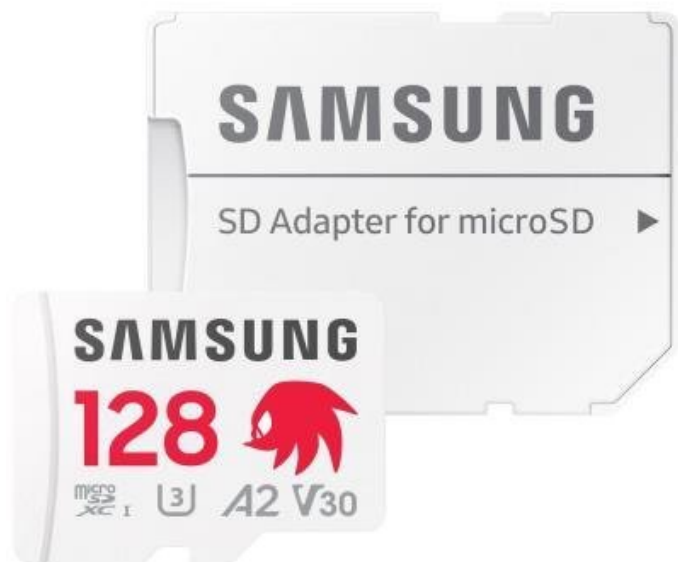

SAMSUNG PRO PLUS SONIC THE HEDGEHOG MICROSDXC 128GB + SD ADAPTÉR

Cena celkem:	721 Kč
	(bez DPH: 596 Kč)
Běžná cena:	794 Kč
Ušetříte:	72 Kč
Kód zboží:	PAKSAM0016
Part No.:	MB-MD128SA/LC1
Záruka:	120 měs.
Stav:	Nové zboží

Popis

Samsung PRO Plus Sonic the Hedgehog - paměťová karta, která šlape naplno

Paměťová karta **Samsung PRO Plus Sonic the Hedgehog**, která je rychlá stejně jako modrý kulový blesk. Jedná se **oficiálně licencovaný produkt**, který potěší všechny fanoušky kultovního ježka Sonica. Disponuje **kapacitou 128 GB** a nabízí tak obří prostor pro všechna vaše multimédia. Umožní vám bez kompromisů uložit hry, filmy, videa i fotografie a vaše multimediální knihovna může dlouhodobě růst.

Opravdový sprinter

Paměťová karta Samsung PRO Plus Sonic the Hedgehog se vyznačuje **mimořádnou rychlostí čtení a zápisu**. I při vysoké zátěži při zpracování a ukládání dat pracuje svižně a plynule. Přes úvodní obrazovku a menu proletí během okamžiku a hladce si poradí se všemi procesy. Skvěle se tak hodí nejenom **pro pracovní nasazení** ve fotoaparátech, kamerách či dronech, ale zejména **pro gaming** v přenosných herních konzolách.

Samsung PRO Plus Sonic the Hedgehog microSDXC 128 GB + SD adaptér

Paměťová karta formátu Micro SDXC nabízí kapacitu **128 GB**. Disponuje rychlostí čtení až **180 MB/s** a rychlostí zápisu až **130 MB/s**. Samozřejmostí je pak odolnost vůči vodě, nárazům, extrémním teplotám, magnetům i rentgenovému záření. Součástí balení je SD adaptér.