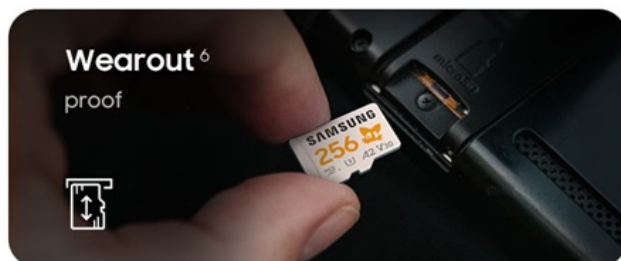

Popis

Samsung PRO Plus Sonic the Hedgehog - paměťová karta, která šlape naplno

Paměťová karta **Samsung PRO Plus Sonic the Hedgehog**, která je rychlá stejně jako modrý kulový blesk. Jedná se **oficiálně licencovaný produkt**, který potěší všechny fanoušky kultovního ježka Sonica. Disponuje **kapacitou 128 GB** a nabízí tak obří prostor pro všechna vaše multimédia. Umožní vám bez kompromisů uložit hry, filmy, videa i fotografie a vaše multimediální knihovna může dlouhodobě růst.

Opravdový sprinter

Paměťová karta Samsung PRO Plus Sonic the Hedgehog se vyznačuje **mimořádnou rychlostí čtení a zápisu**. I při vysoké zátěži při zpracování a ukládání dat pracuje svižně a plynule. Přes úvodní obrazovku a menu proletí během okamžiku a hladce si poradí se všemi procesy. Skvěle se tak hodí nejenom **pro pracovní nasazení** ve fotoaparátech, kamerách či dronech, ale zejména **pro gaming** v přenosných herních konzolách.

Samozřejmostí je **vysoká odolnost**. Tato paměťová karta je voděodolná, nárazuvzdorná, odolná proti extrémním teplotám a rentgenovému záření. Ať už se tedy vydáte na jakékoli outdoorové dobrodružství, nasbíraná data budou v maximálním bezpečí. Součástí balení je praktický **SD adaptér** pro snadné použití s fotoaparáty, kamerami, PC, notebooky a dalšími zařízeními. Podporuje tak **bohatou kompatibilitu napříč zařízeními** a úložiště je vždy připraveno podle toho, co chcete dělat.