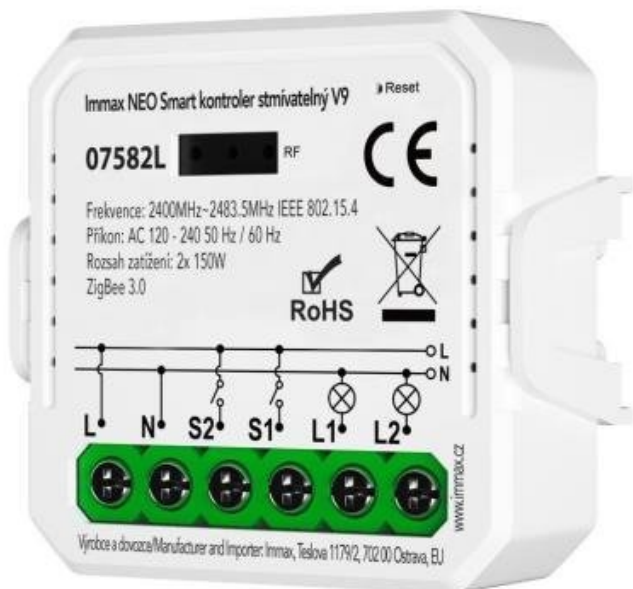

IMMAX NEO SMART KONTROLER V9

Cena celkem:

610 Kč
(bez DPH: 504 Kč)

Běžná cena:

670 Kč

Ušetříte:

61 Kč

Kód zboží:

ELIIMM1030

Part No.:

07582L

Záruka:

24 měs.

Stav:

Nové zboží

Popis

IMMAX NEO Smart kontroler V9

Speciální ovladač pro **ovládání světelných zdrojů** systému IMMAX NEO komunikující na protokolu **ZigBee 3.0**. Ovladačem je možné stmívat či vypínat, díky tomu můžete mít osvětlení v domácnosti kdykoliv pod kontrolou a stát se tak „pánem světla“. Samozřejmostí je ochrana proti přepětí, přehřátí i přetížení. Kontroler je kompatibilní s iOS, Android, Amazon Alexa, Apple Siri zkratky, Google Assistant a systémem Lidl.

Poznámka: Pro instalace se zapojením nulového vodiče, pod tlačítko.

Upozornění: Kontroler vyžaduje propojení s chytrou bránou IMMAX NEO BRIDGE PRO Smart Zigbee 3.0 (prodává se samostatně) či jiným TUYA hubem na standardu ZigBee 3.0.