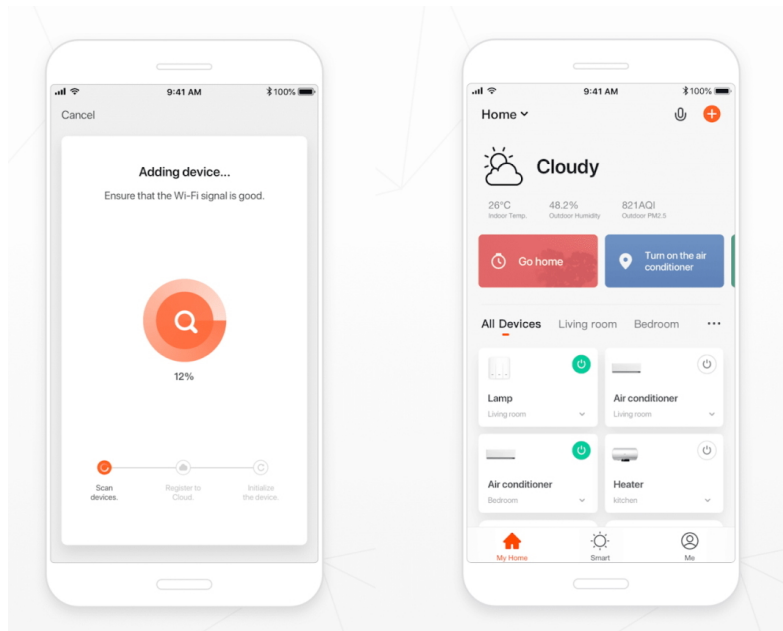

IMMAX NEO LITE SMART SECURITY CUBE PT 07793L

Cena celkem:	1 324 Kč
	(bez DPH: 1 094 Kč)
Běžná cena:	1 456 Kč
Ušetříte:	132 Kč
Kód zboží:	KIPIMM1026
Part No.:	07793L
Záruka:	24 měs.
Stav:	Nové zboží

Popis

IMMAX NEO LITE SMART Security CUBE PT 07793L

Chytrá venkovní bezpečnostní kamera **s detekcí pohybu** disponuje otočným mechanismem pro monitorování v zorném úhlu 360°. Snímač nabízí rozlišení **4 Mpx** a je schopný snímat video v rozlišení 2560 × 1440 bodů. Pro případ zhoršených světelných podmínek je přítomen **IR přísvit** do vzdálenosti **až 5 m** a **bílý LED přísvit** pro barevné záznamy v noci. Součástí kamery je integrovaný **reproduktor a mikrofon**, který umožní kvalitní oboustrannou komunikaci. Připojení lze jednoduše realizovat jak bezdrátově skrze **Wi-Fi**, tak drátově pomocí **RJ-45**. Propojení kamery pomocí aplikace v mobilním zařízení umožní pohodlný vzdálený přístup, ovládání kamery, pořizování záznamů či fotografií. Natočené záznamy je možné ukládat i na **microSD kartu** do kapacity až 128 GB. Je také kompatibilní s inteligentními hlasovými asistenty **Amazon Alexa**, **Google Assistant** a **Apple Siri** a standardy **ONVIF** a **WebRTC**.

Obsah balení: kamera, napájecí adaptér, napájecí kabel, uživatelský manuál

Záznam z kamery v reálném čase lze spustit také skrze [webový prohlížeč](#).

ZÁKLADNÍ SPECIFIKACE

Vlastnosti:

- Mobilní aplikace v češtině
- Funkce ONVIF
- Funkce WebRTC
- Sledování pohybu
- Body zájmu (4 nastavitelné body)
- Detekce těla
- Siréna
- Podpora Wi-Fi 6 (2,4 GHz + 5 GHz)
- Podpora iOS7 a vyšší, Android 4.0 a vyšší
- Kodeky H.265/H.264
- Slot pro microSD kartu s kapacitou až 128 GB
- Obousměrné audio
- Otáčení 355°, náklon 180°

Zobrazení:

Rozlišení snímače: 4,0 Mpx

Maximální rozlišení: 2560 × 1440 px

IR přísvit: ano, do 5 m

Bílý LED přísvit: ano

Objektiv: f = 4 mm, úhel záběru 100°

Rozhraní:

Wi-Fi: ano