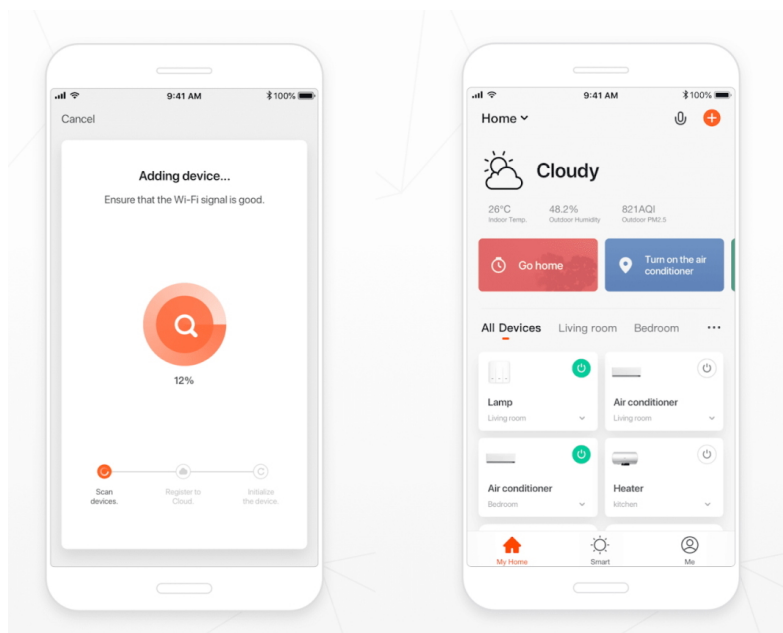

Záruka:

24 měs.

Stav:

Nové zboží

Popis

IMMAX NEO SMART MULTI BRIDGE PRO v4

Smart Bridge Pro v4 je srdcem chytrého systému IMMAX NEO, komunikuje přes technologii **Wi-Fi 2,4 GHz** a protokol **ZigBee 3.0**. Zařízení je navrženo, aby zvládlo **propojit všechna chytrá zařízení** do jednoho ovladatelného celku. Můžete tak ovládat všechny dostupné funkce vašeho chytrého osvětlení, bezpečnostních prvků, kamer a dalších. Funkce **zabezpečovací logiky** vytváří z vašeho domova neprostupnou pevnost.