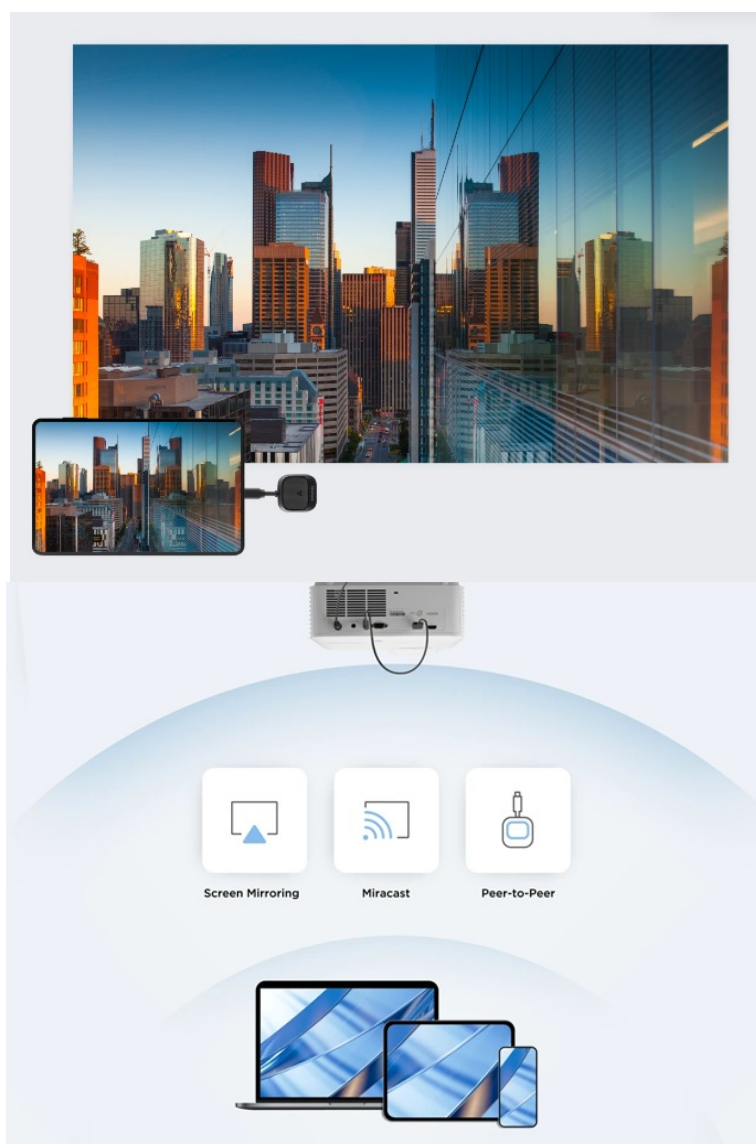

Záruka:

12 měs.

Stav:

Nové zboží

Popis

ViewSonic ViewShare WPD-900 - sdílení obrazu bez kabelu, bez kompromisů

Zařízení **ViewSonic ViewShare WPD-900** představuje ideální řešení pro bezdrátové sdílení obrazu. Nezáleží na tom, zda se jedná o důležitou firemní prezentaci, večerní film nebo sportovní přenos. Tento bezdrátový pašák vám umožní přenášet obrazovku jako profesionál v kanceláři i v domácím prostředí na filmovém večeru.

Kabely jsou zbytečné

ViewSonic ViewShare WPD-900 ukazuje, že sdílení obrazu nemusí být žádná věda ani zdoluhavé nastavování. Kompaktní přístroj stačí jen připojit a díky **systému Plug and Play** ihned začít sdílet obsah. Žádná konfigurace sítě ani instalace softwaru. Model **ViewSonic ViewShare WPD-900** v sobě integruje vysílač i přijímač a technologii pro automatickou detekci kvality kanálů a sítě.

ViewSonic ViewShare WPD-900

Bezdrátové sdílení obsahu bez komplikací - jednoduše připojte a sdílejte.

ViewSonic ViewShare WPD-900 je uživatelsky přívětivé bezdrátové řešení pro sdílení obrazovky, které staví na silných stránkách svého předchůdce WPD-700 s vylepšenou kompatibilitou. Podporuje **více než 90 % mobilních zařízení** a umožňuje bezproblémové streamování pomocí **peer-to-peer** připojení, **Miracastu** a **zrcadlení obrazovky iOS/macOS**.

Díky funkci **plug-and-play** odpadá potřeba nastavení sítě nebo instalace softwaru, což zajišťuje bezproblémový zážitek. Zařízení podporuje rozlišení až **1080p Full HD** a umožňuje streamování obsahu chráněného DRM z platforem jako **Netflix a Disney+**. Navíc port USB-C s průchozím nabíjením umožňuje uživatelům současně připojit a nabíjet svá zařízení. S **dosahem přenosu až 30 metrů** a latencí pod **80 ms** je ideální volbou pro profesionální i osobní použití.