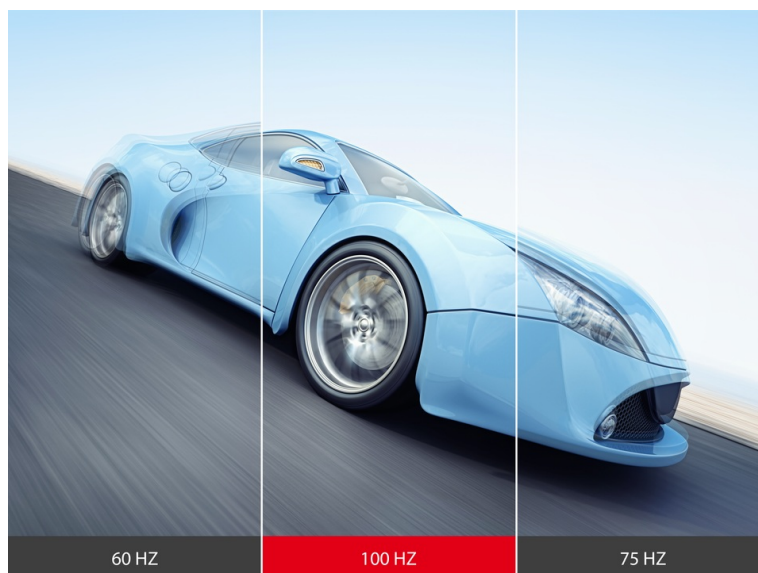

Full HD monitor ViewSonic VG2208A-HD pro pracovní činnost v kanceláři i pohodlí domova. Zprostředkuje vám živé barvy ze všech stran díky modernímu **SuperClear IPS panelu**. Ten podporuje konzistentní zobrazení a široké pozorovací úhly, takže si obsah dopřejete bez zkreslení z jakéhokoli pozice. **Displej s úhlopříčkou 21,5"** poskytuje **rozlišení Full HD** pro čistý obraz a detaily. Uplatní se při práci s aplikacemi, dokumenty, sledování multimédií nebo surfování po internetu.

Monitor ViewSonic VG2208A-HD totiž dosahuje **obnovovací frekvence 100 Hz**, díky čemuž se obraz neseká a každá scéna je hladká a plynulá. Plynulý vizuál ocení také vaše oči, které budou méně namáhány. Chybět nesmí ani **praktická konektivita** a monitor ViewSonic VG2208A-HD je vhodný pro využití s dalšími zařízeními. Aby vás po celém dni vaše oči pochválily, nabízí obrazovka **technologie ViewSonic Eye ProTech**, která snižuje záři modrého světla a intenzitu blikání displeje.

ViewSonic VG2208A-HD

LED monitor s úhlopříčkou **21,5"** nabízí Full HD rozlišení 1920 × 1080 obrazových bodů. Disponuje obnovovací frekvencí **100 Hz**, dobou odezvy **5 ms**, kontrastním poměrem **1000 : 1** a jasem **250 cd/m²**. Použití technologie **IPS** poskytuje pozorovací úhly **178°** horizontálně i vertikálně. Zajistí potěší výškově nastavitelný podstavec a funkce **Pivot**.

Součástí balení je HDMI kabel.

ZÁKLADNÍ SPECIFIKACE

Typ panelu: IPS

Úhlopříčka: 21,5"

Poměr stran: 16 : 9

Rozlišení: 1920 × 1080

Kontrastní poměr: 1000 : 1

Doba odezvy: 5 ms