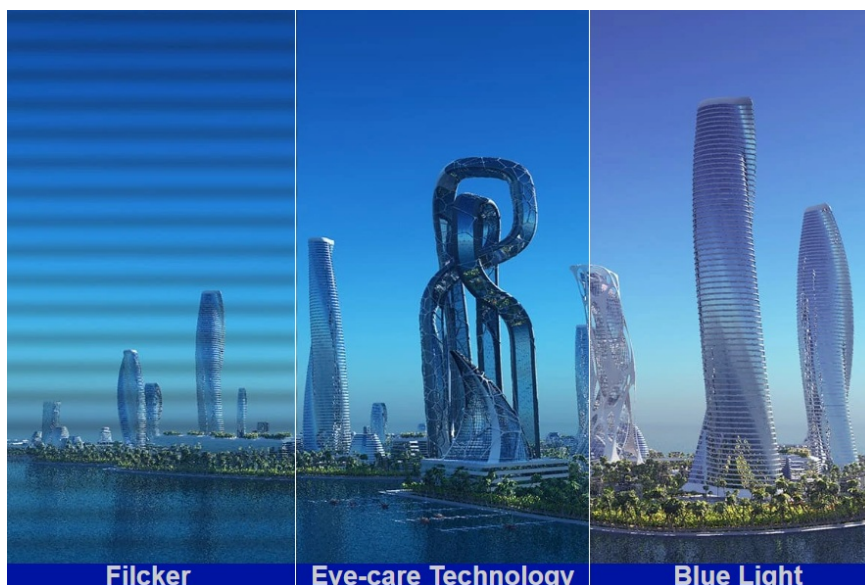

Popis

Ponořte se do světa her s monitorem ViewSonic VX2479J-HD-PRO

Herní monitor **ViewSonic VX2479J-HD-PRO** vám na **ploše 24 palců** zprostředkuje špičkovou kvalitu obrazu. Displej dosahuje širokých pozorovacích úhlů a vysoké obnovovací frekvence, díky čemuž podporuje plynulý obraz bez snížení kvality i při pohledu ze stran. **SuperClear IPS panel** přináší živé a věrné barvy, které si užijete při každém pohledu. Díky **obnovovací frekvenci až 180 Hz** poskytuje monitor **ViewSonic VX2479J-HD-PRO** dokonale hladký a plynulý obraz, který oceníte nejenom při gamingu, ale také třeba editaci videa a tvorbě dalšího digitálního obsahu.

Monitor ViewSonic VX2479J-HD-PRO je tak dokonale funkční napříč všemi herními žánry. **Technologie EyeProTech** obsahuje Flicker-free i filtr modrého světla, díky čemuž efektivně předchází námaze očí a digitální únavě při dlouhodobém hraní nebo pracovní činnosti. Dostupná konektivita v podobě **DisplayPortu** a **dvojice HDMI** vám poskytne možnosti připojení moderního počítače i herních konzolí.