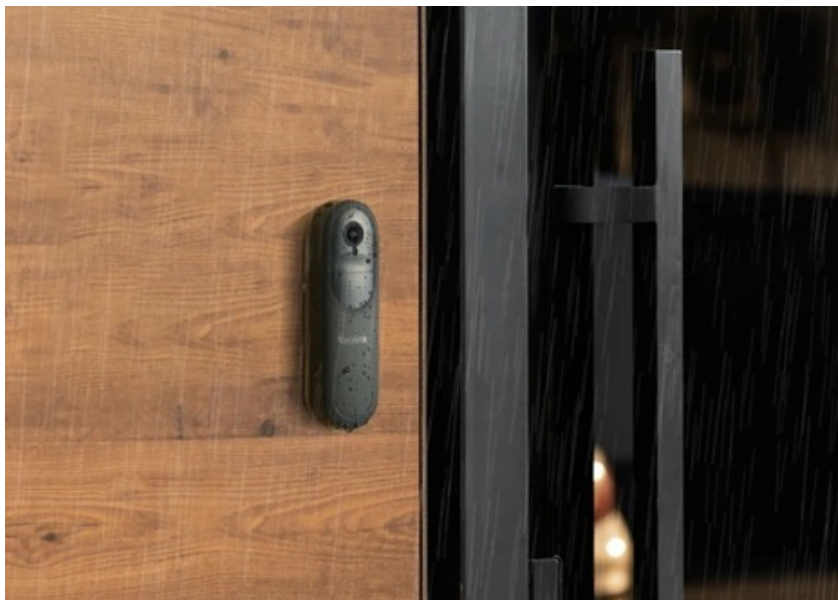

Chytrý domovní zvonek Reolink D340B s integrovanou kamerou a dvěma mikrofony, který slyší a vidí vše, co se děje před vašimi dveřmi. Nevyžádanou návštěvu můžete jednoduše odmítnout z pohodlí gauče nebo si s ní popovídat přes mobilní telefon. **Zabudovaná kamera** dokáže nahrávat obraz ve **vysokém rozlišení 2K**, takže zachytí každý detail, nikoli jen rozmazané šmouhy.

Pro bezdrátovou komunikaci pak slouží **duální rozhraní Wi-Fi**, které zajišťuje silný a stabilní signál a spolehlivé **propojení s mobilní aplikací**, respektive se smartphonem, na který obdržíte notifikace. Díky **obousměrné komunikaci** se můžete bezpečně bavit s jakýmkoliv příchozím. Pro potřeby venkovní instalace splňuje konstrukce **stupeň krytí IP65**, takže je **zvonek Reolink D340B** chráněn před deštěm, větrem nebo sněhem.

Reolink D340B

Chytrý domovní zvoněk s integrovanou **kamerou**, **dvěma mikrofony** a bezdrátovým připojením **Wi-Fi** nabízí možnost **obousměrné komunikace** skrze aplikaci v mobilním telefonu. Díky **PIR senzoru pohybu** a chytrému **rozpoznání lidské postavy, vozidla či balíku** dokáže detekovat pohyb přede dveřmi a upozornit na něj notifikací v chytrém telefonu. Kamera disponuje rozlišením **2048 × 2048** obrazových bodů, úhlem záběru **150°** (horizontálně) a **IR přísvitem** pro kvalitní záběry i ve tmě. Potěší také podpora **microSD** karet do velikosti až **256 GB**, na kterou lze ukládat záznamy z kamery. Zvoněk je odolný vůči prachu a vodě dle **IP65**, snadno tak zvládne nepříznivé podmínky při venkovní instalaci. O napájení se stará dobíjecí baterie s kapacitou **7000 mAh**. Případně lze využít také kabely ze stávajícího dveřního zvonku s pevným zapojením. Nabíjení je pak realizováno skrze **USB-C** konektor. Součástí balení je **64GB microSD karta** pro ukládání záznamů a **vyzváněcí modul** do elektrické zásuvky, který umožňuje výběr z 10 vyzváněcích melodii a 5 úrovní hlasitosti.