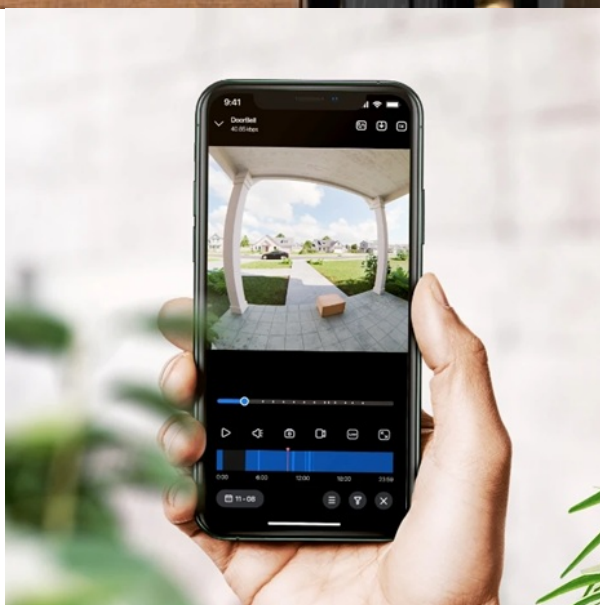

Chytrý domovní zvonek Reolink D340B s integrovanou kamerou a dvěma mikrofony, který slyší a vidí vše, co se děje před vašimi dveřmi. Nevyžádanou návštěvu můžete jednoduše odmítnout z pohodlí gauče nebo si s ní popovídat přes mobilní telefon. **Zabudovaná kamera** dokáže nahrávat obraz ve **vysokém rozlišení 2K**, takže zachytí každý detail, nikoli jen rozmazané šmouhy.

Pro bezdrátovou komunikaci pak slouží **duální rozhraní Wi-Fi**, které zajišťuje silný a stabilní signál a spolehlivé **propojení s mobilní aplikací**, respektive se smartphonem, na který obdržíte notifikace. Díky **obousměrné komunikaci** se můžete bezpečně bavit s jakýmkoliv příchozím. Pro potřeby venkovní instalace splňuje konstrukce **stupeň krytí IP65**, takže je **zvonek Reolink D340B** chráněn před deštěm, větrem nebo sněhem.

Reolink D340B

Chytrý domovní zvoněk s integrovanou **kamerou**, **dvěma mikrofony** a bezdrátovým připojením **Wi-Fi** nabízí možnost **obousměrné komunikace** skrze aplikaci v mobilním telefonu. Díky **PIR senzoru pohybu** a chytrému **rozpoznání lidské postavy, vozidla či balíku** dokáže detekovat pohyb přede dveřmi a upozornit na něj notifikací v chytrém telefonu. Kamera disponuje rozlišením **2048 × 2048** obrazových bodů, úhlem záběru **150°** (horizontálně) a **IR přísvitem** pro kvalitní záběry i ve tmě. Potěší také podpora **microSD** karet do velikosti až **256 GB**, na kterou lze ukládat záznamy z kamery. Zvoněk je odolný vůči prachu a vodě dle **IP65**, snadno tak zvládne nepříznivé podmínky při venkovní instalaci. O napájení se stará dobíjecí baterie s kapacitou **7000 mAh**. Případně lze využít také kabely ze stávajícího dveřního zvonku s pevným zapojením. Nabíjení je pak realizováno skrze **USB-C** konektor. Součástí balení je **64GB microSD karta** pro ukládání záznamů a **vyzváněcí modul** do elektrické zásuvky, který umožňuje výběr z 10 vyzváněcích melodii a 5 úrovní hlasitosti.