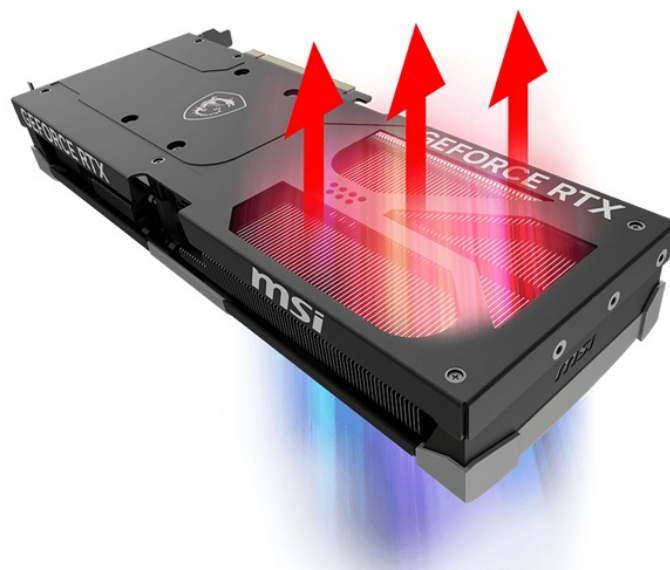

Popis

MSI GeForce RTX 5070 Ti 16G VENTUS 3X OC - realistická grafika do her i tvůrčí činnosti

Výkonná grafická karta **MSI GeForce RTX 5070 Ti 16G VENTUS 3X OC** navržena pro hráče a tvůrce obsahu, kteří vyžadují špičkový hardware do své PC sestavy. Kartu pohání **architektura NVIDIA Blackwell**, která obsahuje nepřeberné množství technologií. **Vylepšená Tensor jádra 5. generace** spolu s **DLSS 4** podporují maximální výkon **umělé inteligence**.

NVIDIA DLSS 4 využívá technologii neurálního renderování pro navýšení FPS a zlepšení kvality obrazu. Tvůrci a grafici zase ocení **podporu kreativních aplikací** a paměť typu **GDDR7 s obří kapacitou 16 GB**. **RTX platforma** nyní podporuje neurální vykreslování, což vede k ještě hodnotnějším a realističtějším zážitkům, zobrazení detailů a dalších efektů. Tepelný design se vyznačuje přítomností trojice ventilátorů, které zajišťují efektivní a současně tišší chlazení.

Ventilátory TORX FAN 5.0 s dvojitými kuličkovými ložisky zlepšují proudění vzduchu a vydrží gamingovou zátěž po velmi dlouhou dobu. Vnitřek grafické karty **MSI GeForce RTX 5070 Ti 16G VENTUS 3X OC** obsahuje přídatnou kovovou konstrukci pro výrazné zpevnění a zvýšení celkové odolnosti.