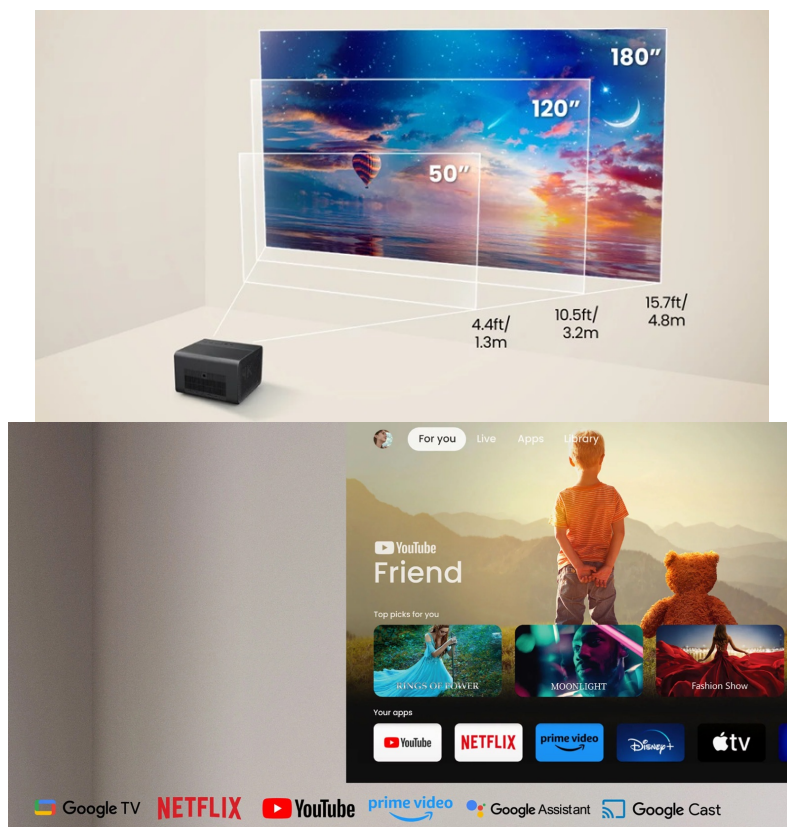

BENQ GP520

Cena celkem:	32 763 Kč (bez DPH: 27 077 Kč)
Běžná cena:	36 040 Kč
Ušetříte:	3 276 Kč
Kód zboží:	PROA7380
Part No.:	9H.JT177.59E
Záruka:	36 měsíců/12 měs.lampa
Stav:	Nové zboží

Popis

Projektor BenQ GP520 - prožijte každý film naplno v pohodlí domova

DLP projektor BenQ GP520 vám připraví nezapomenutelné filmové zážitky v pohodlí domova. Model podporuje projekce ve 4K rozlišení obrazu a přináší moderní technologie, které divákům vyrazí dech. Dosahuje vysokého rozlišení **4K Ultra HD** a realistického zobrazení barev. Díky tomu si vychutnáte ohromující zážitky jako byste seděli uprostřed kinosálu.

Vysoký jas 2600 ANSI lumenů zajistí viditelnost i v osvětlených místnostech. Díky **technologii CinematicColor** je

podání barev konzistentní a optimalizováno po celé projekční ploše. **Projektor BenQ GP520** pohání operační systém **Google TV s Android 11**.

Díky tomu máte přístup k oblíbeným streamovacím platformám jako **Netflix**, **YouTube**, **Prime Video** a dalším. Samozřejmostí jsou také bohaté optimalizace a přizpůsobení obrazu dle velikosti prostředí nebo vzdálenosti od obrazu. Podpora **bezdrátového zrcadlení** skrze technologie **Google Cast** nebo **AirPlay** vám umožní sdílet obsah ze smartphonů či tabletů na velké ploše.