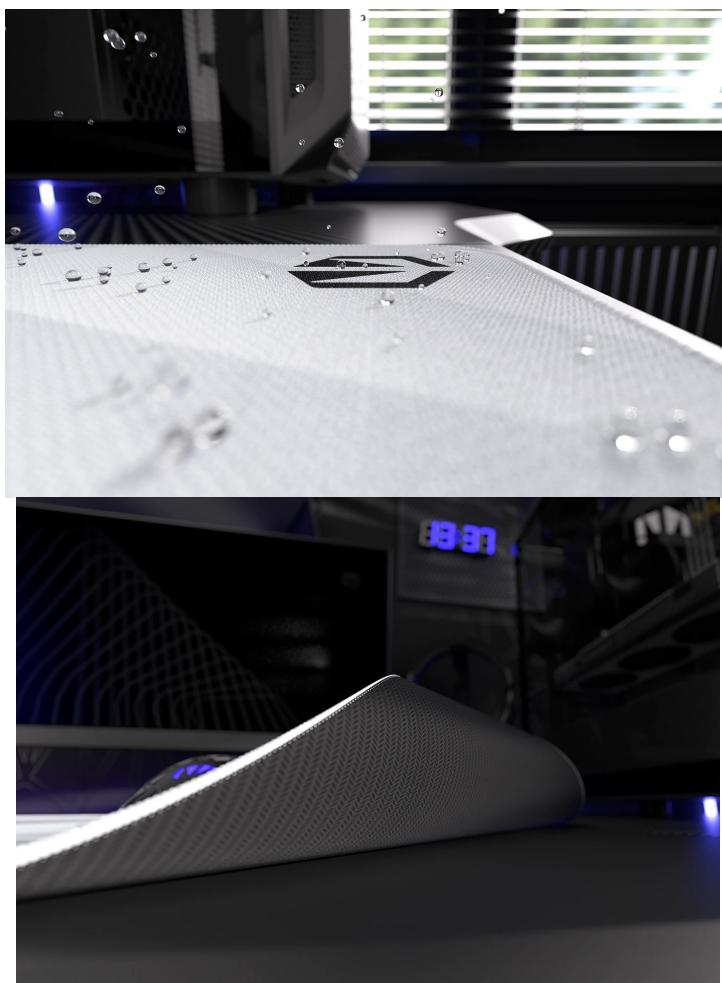

**Herní podložka pod myš Endorfy Crystal Onyx White XL** je opatřena speciálním textilním povrchem, který přesně **snímá každý manévr optického i laserového snímače** myši. Díky tomu podporuje precizní ovládání bez ohledu na typ hry. Spodní stranu představuje **gumový podklad**, který je přilnavý a podložka dokonale drží na svém místě. **Dlouhou životnost** a stovky hodin gamingové zábavy zajišťuje kvalitní **materiál odolný proti vlhkosti**.