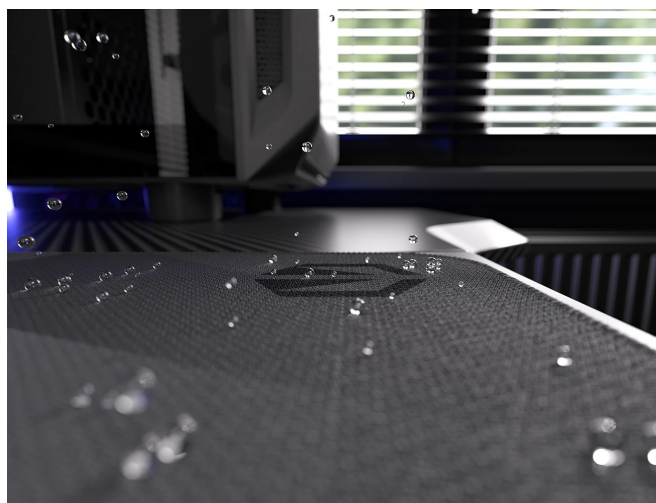

### Endorfy Crystal Black XL - pro velké herní manévry

**Herní podložka Endorfy Crystal Black XL**, která je ideální ke každé gamingové PC konfiguraci. Je extra velká, takže se na ni vměstná myš i klávesnice a své nejdůležitější periferie do virtuálních bitev měli na jednom místě a pod kontrolou.

**Herní podložka pod myš Endorfy Crystal Black XL** je opatřena speciálním textilním povrchem, který přesně **snímá každý manévr optického i laserového snímače** myši. Díky tomu podporuje precizní ovládání bez ohledu na typ hry. Spodní stranu představuje **gumový podklad**, který je přílnavý a podložka dokonale drží na svém místě. **Dlouhou životnost** a stovky hodin gamingové zábavy zajišťuje kvalitní **materiál odolný proti vlhkosti**.

### **Endorfy Crystal Black XL**

Extra velká herní podložka pod myš a klávesnici. Její **hladký textilní povrch** vytváří prostor pro bezchybný provoz optických i laserových myši. Jedinečný **grafický vzor připomínající barevný krystal** bude na stole každého hráče vypadat skvěle. S přílnavým **gumovým podkladem** je podložka bezpečně přichycena ke stolu, kde zůstává za všech okolností. **Odolné prošití podél okrajů** zabraňuje roztřepení. Materiál je navíc **odolný vůči vlhkosti**, což zvyšuje jeho životnost a usnadňuje údržbu.

### **ZÁKLADNÍ SPECIFIKACE**

**Kompatibilita:** optické a laserové myši

**Rozměry:** 900 × 400 × 3 mm

**Barva:** černá