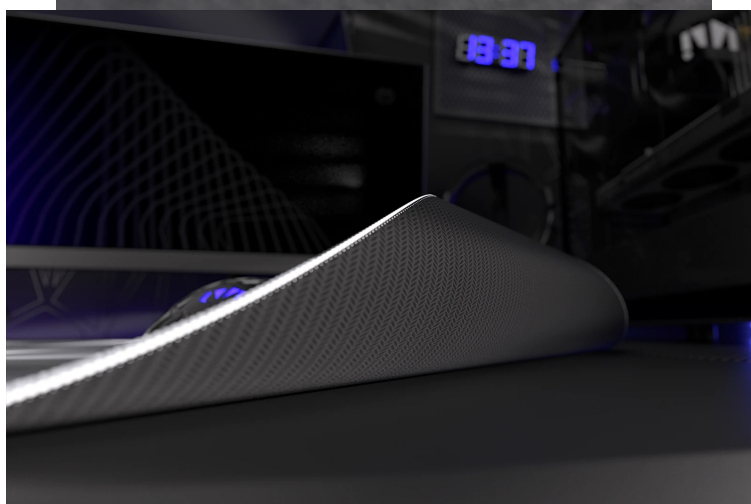

### Endorfy Crystal Black XL - pro velké herní manévry

**Herní podložka Endorfy Crystal Black XL**, která je ideální ke každé gamingové PC konfiguraci. Je extra velká, takže se na ni vměstná myš i klávesnice a své nejdůležitější periferie do virtuálních bitev měli na jednom místě a pod kontrolou.

**Herní podložka pod myš Endorfy Crystal Black XL** je opatřena speciálním textilním povrchem, který přesně **snímá každý manévr optického i laserového snímače** myši. Díky tomu podporuje precizní ovládání bez ohledu na typ hry. Spodní stranu představuje **gumový podklad**, který je přílnavý a podložka dokonale drží na svém místě. **Dlouhou životnost** a stovky hodin gamingové zábavy zajišťuje kvalitní **materiál odolný proti vlhkosti**.

### **Endorfy Crystal Black XL**

Extra velká herní podložka pod myš a klávesnici. Její **hladký textilní povrch** vytváří prostor pro bezchybný provoz optických i laserových myši. Jedinečný **grafický vzor připomínající barevný krystal** bude na stole každého hráče vypadat skvěle. S přílnavým **gumovým podkladem** je podložka bezpečně přichycena ke stolu, kde zůstává za všech okolností. **Odolné prošití podél okrajů** zabraňuje roztřepení. Materiál je navíc **odolný vůči vlhkosti**, což zvyšuje jeho životnost a usnadňuje údržbu.