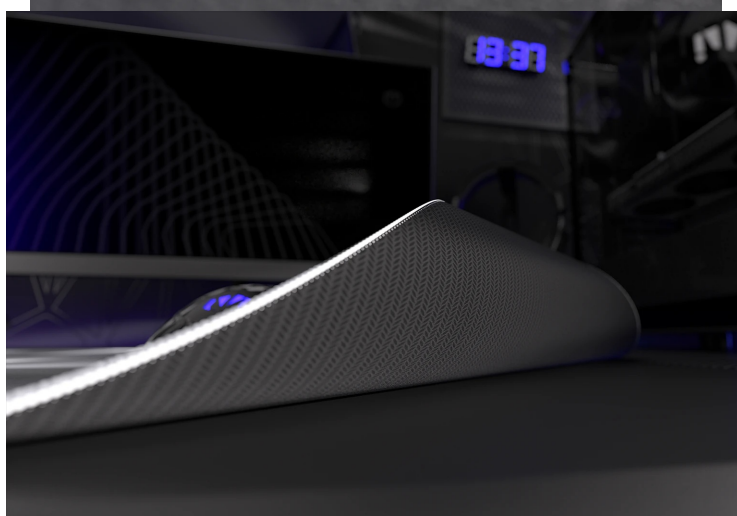

### Endorfy Crystal Black L - bezchybný pohyb při hraní her

**Herní podložka Endorfy Crystal Black L**, která je ideální ke každé gamingové PC konfiguraci. Je dostatečně velká, abyste mohli pohodlně ovládat myš a i během intenzivní akce měli kurzor pod kontrolou. Herní podložka pod myš **Endorfy Crystal Black L** je opatřena speciálním textilním povrchem, který přesně snímá každý manévr optického i laserového snímače myši.

Díky tomu podporuje precizní ovládání bez ohledu na typ hry. Spodní stranu představuje **gumový podklad**, který je přilnavý

a podložka dokonale drží na svém místě. Dlouhou životnost a stovky hodin gamingové zábavy zajišťuje **kvalitní materiál odolný proti vlhkosti**.