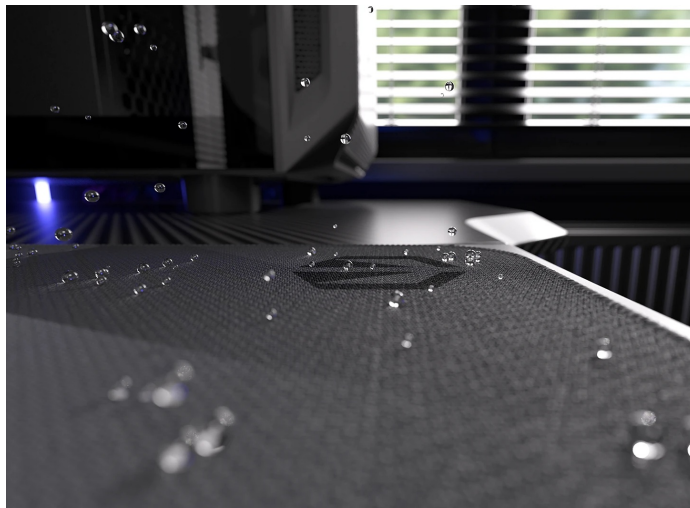

### Endorfy Crystal Black L - bezchybný pohyb při hraní her

**Herní podložka Endorfy Crystal Black L**, která je ideální ke každé gamingové PC konfiguraci. Je dostatečně velká, abyste mohli pohodlně ovládat myš a i během intenzivní akce měli kurzor pod kontrolou. Herní podložka pod myš **Endorfy Crystal Black L** je opatřena speciálním textilním povrchem, který přesně snímá každý manévr optického i laserového snímače myši.

Díky tomu podporuje precizní ovládání bez ohledu na typ hry. Spodní stranu představuje **gumový podklad**, který je přilnavý

a podložka dokonale drží na svém místě. Dlouhou životnost a stovky hodin gamingové zábavy zajišťuje **kvalitní materiál odolný proti vlhkosti**.

### **Endorfy Crystal Black L**

Velká herní podložka pod myš **s hladkým textilním povrchem** vytváří prostor pro bezchybný provoz optických i laserových myší. Jedinečný **grafický vzor připomínající barevný krystal** bude na stole každého hráče vypadat skvěle. S přilnavým **gumovým podkladem** je podložka bezpečně přichycena ke stolu, kde zůstává za všech okolností. **Odolné prošíání podél okrajů** zabraňuje roztřepení. Materiál je navíc **odolný vůči vlhkosti**, což zvyšuje jeho životnost a usnadňuje údržbu.