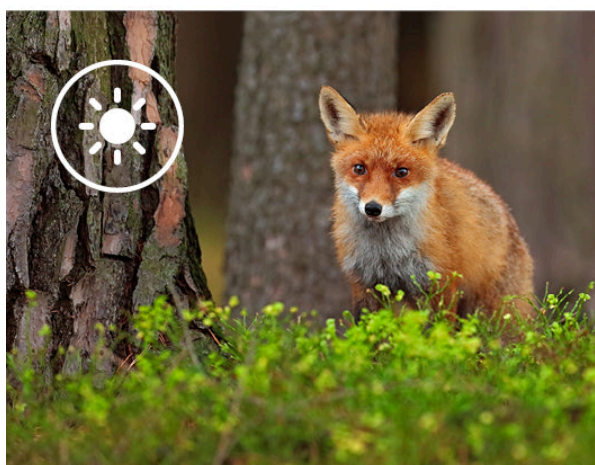

#### Rollei fotopast 4K Wi-Fi - ultra jemný pohled na okolní přírodu

S **fotopastí Rollei 4K Wi-Fi** prozkoumáte fascinující svět přírody bez narušení a v přirozeném cyklu. Tento model je navržen pro skalní fanoušky přírody a divoké zvěře, revírníky, myslivce apod. **Rollei fotopast 4K Wi-Fi** disponuje výkonným **CMOS snímačem a citlivým PIR senzorem**, takže vám nic důležitého neunikne a vše zachytíte ostře a v detailním rozlišení - ať už ve formě fotografií, nebo videí.

### Rollei fotopast 4K Wi-Fi

Fotopast se snímačem **4 Mpx CMOS** a **PIR** senzorem s detekčním úhlem **60°**. Kvalitní noční záběry zajistí **IR přísvit**. Disponuje **2" LCD displejem**, který umožňuje snadnou instalaci a okamžité zobrazení pořízených záznamů. Doba spuštění činí **0,4 s**, díky čemuž vám neunikne žádná akce. Potěší funkce **časoběrného snímání**, stačí zvolit preferovaný čas a fotoaparát automaticky pořídí snímek v každém nastaveném časovém intervalu. Veškerý pořízený obsah lze ukládat na **SD** kartu do kapacity **až 64 GB**. Mezi další výhody patří například také **1/4" závit pro stativ** či možnost vzdálené správy pomocí mobilní aplikace **TrailCamGo** díky funkci **Wi-Fi**. Fotopast je vybavena maskovacím vzorem a krytím **IP65**, aby byla chráněna před prachem a vodou a bez problému funguje při teplotě od **-20 °C** do **+60 °C**.

Objevte fascinující svět přírody. Tato kamera je speciálně navržena pro pozorování a sledování zvířat v jejich přirozeném prostředí. S ostrým rozlišením, působivými funkcemi a inteligentním ovládáním přináší dechberoucí záznamy a cenné poznatky.

Díky působivému rozlišení fotografií až 48 Mpx\* a možnosti videa se zvukem v kvalitě 4K získáte ostré a živé záznamy zvířat a přírody. Ať už jde o plachá lesní zvířata nebo velkolepé přírodní scény, neunikne vám žádný okamžik.  
\*interpolovaně