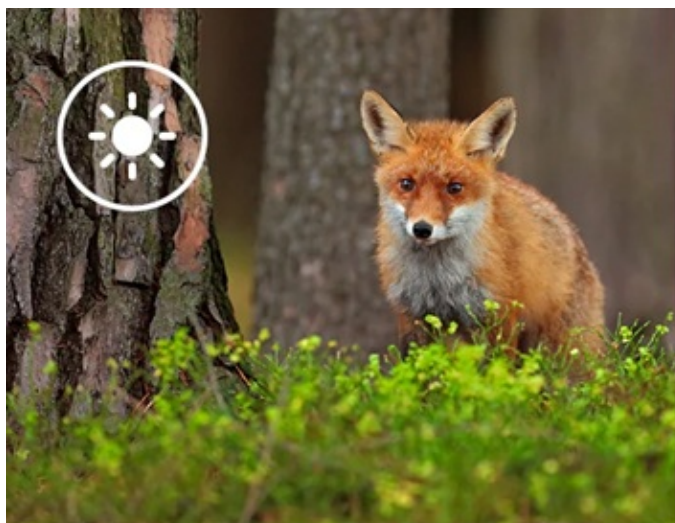

#### Rollei fotopast 4K Wi-Fi - ultra jemný pohled na okolní přírodu

S **fotopastí Rollei 4K Wi-Fi** prozkoumáte fascinující svět přírody bez narušení a v přirozeném cyklu. Tento model je navržen pro skalní fanoušky přírody a divoké zvěře, revírníky, myslivce apod. **Rollei fotopast 4K Wi-Fi** disponuje výkonným **CMOS snímačem a citlivým PIR senzorem**, takže vám nic důležitého neunikne a vše zachytíte ostře a v detailním rozlišení - ať už ve formě fotografií, nebo videí.

Fotopast disponuje širokou škálou funkcí, mezi kterými nechybí například **IR přísvit** pro noční záběry, LCD displej s tlačítky pro snadné ovládání a kontrolu záznamů, nebo Wi-Fi konektivita. **Bezdrátové Wi-Fi připojení** vám umožní vzdálenou správu skrze **mobilní aplikaci TrailCamGo**, takže provoz máte pod dokonalou kontrolou. Samozřejmostí je **robustní konstrukce se stupněm krytí IP65**, díky které **Rollei fotopast 4K Wi-Fi** vydrží i náročné venkovní podmínky a je vhodná pro nepřetržitý provoz.

Objevte fascinující svět přírody. Tato kamera je speciálně navržena pro pozorování a sledování zvířat v jejich přirozeném prostředí. S ostrým rozlišením, působivými funkcemi a inteligentním ovládáním přináší dechberoucí záznamy a cenné poznatky.

Díky působivému rozlišení fotografií až 48 Mpx\* a možnosti videa se zvukem v kvalitě 4K získáte ostré a živé záznamy zvířat a přírody. Ať už jde o plachá lesní zvířata nebo velkolepé přírodní scény, neunikne vám žádný okamžik.  
\*interpolovaně