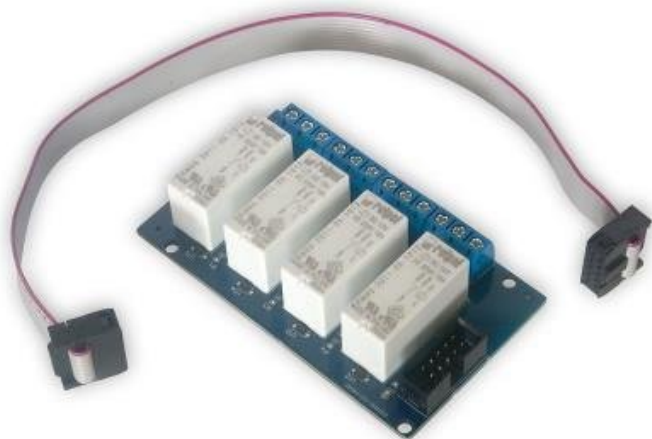

TINYCONTROL ROZŠIŘUJÍCÍ DESKA PRO LAN OVLADAČ V3/V4

Cena celkem:

567 Kč
(bez DPH: 468 Kč)

Běžná cena:

623 Kč

Ušetříte:

57 Kč

Kód zboží:

NJSGWL0078

Part No.:

GSMKON-010

Záruka:

26 měs.

Stav:

Nové zboží

Popis

Tinycontrol rozšiřující deska pro LAN ovladač v3/v4

Rozšiřující deska obsahující 4x relé RELPOL. Po připojení k **LAN kontroleru v3/3.5/4** má možnost zapínat, vypínat a resetovat každé z relé nezávisle. Stav relé je indikován pomocí LED diod. Hlavní použití je pro ovládání 4 elektrických zařízení. Deska je napájena z LAN kontroleru a vyžaduje **napájecí napětí 9-15 V**.

Součástí balení ovládací kabel se zástrčkami.

ZÁKLADNÍ SPECIFIKACE

Řídicí napětí cívky: 12 V

Počet relé: 4

Kontakty relé: NO, C, NC

Materiál kontaktů: stříbro (AgSnO₂)

Max. zatížení: 16 A pro AC 250 V (AC1), 16 A pro DC 24 V (DC1)